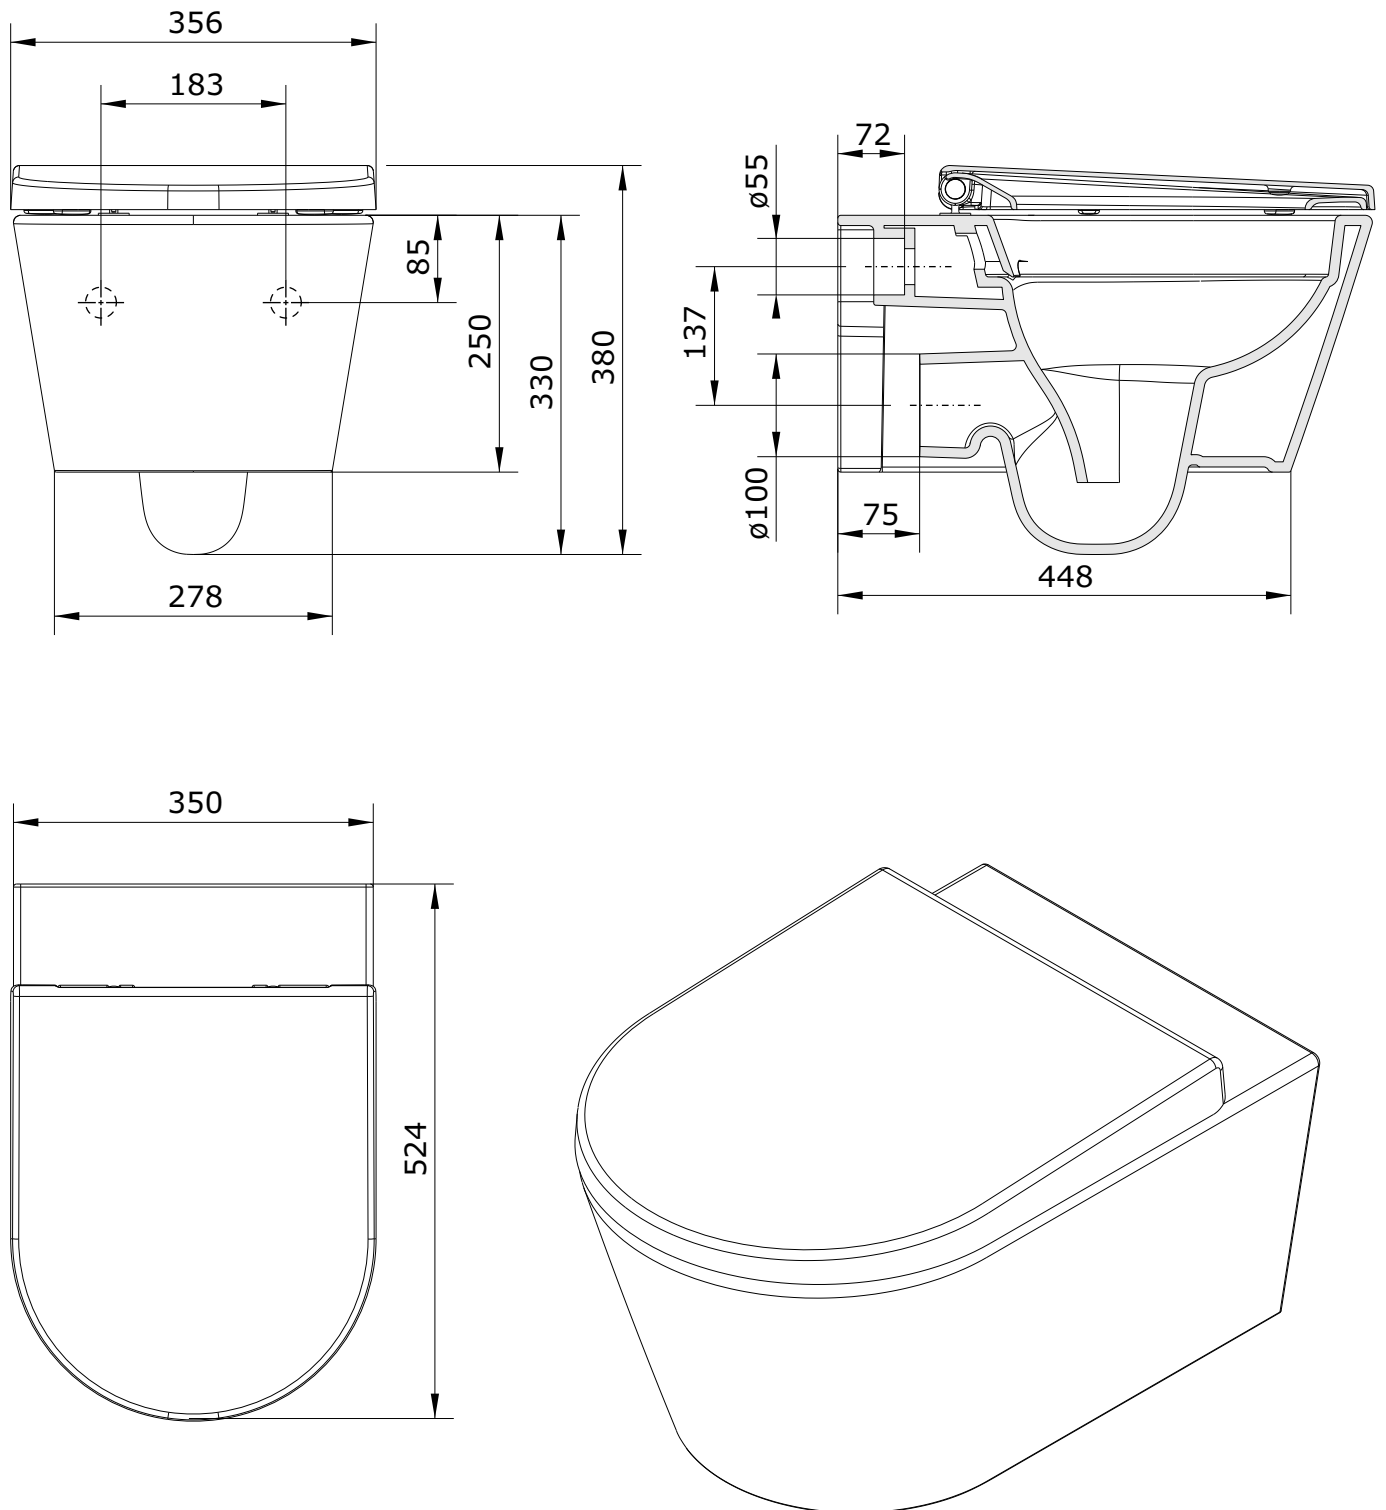

Urb.y
cod.: 140944
ver.: 00

descrição: pack sanita suspensa rimflush fix. oculta
description: rimflush wall mounted toilet with concealed fixation pack
description: pack cuvette suspendue rimflush avec fixation cachée

sanindusa®

Os produtos apresentados seguem especificações técnicas internas da SANINDUSA.

As medidas apresentadas estão sujeitas às tolerâncias e variações naturais da cerâmica pelo que serão sempre orientativas.