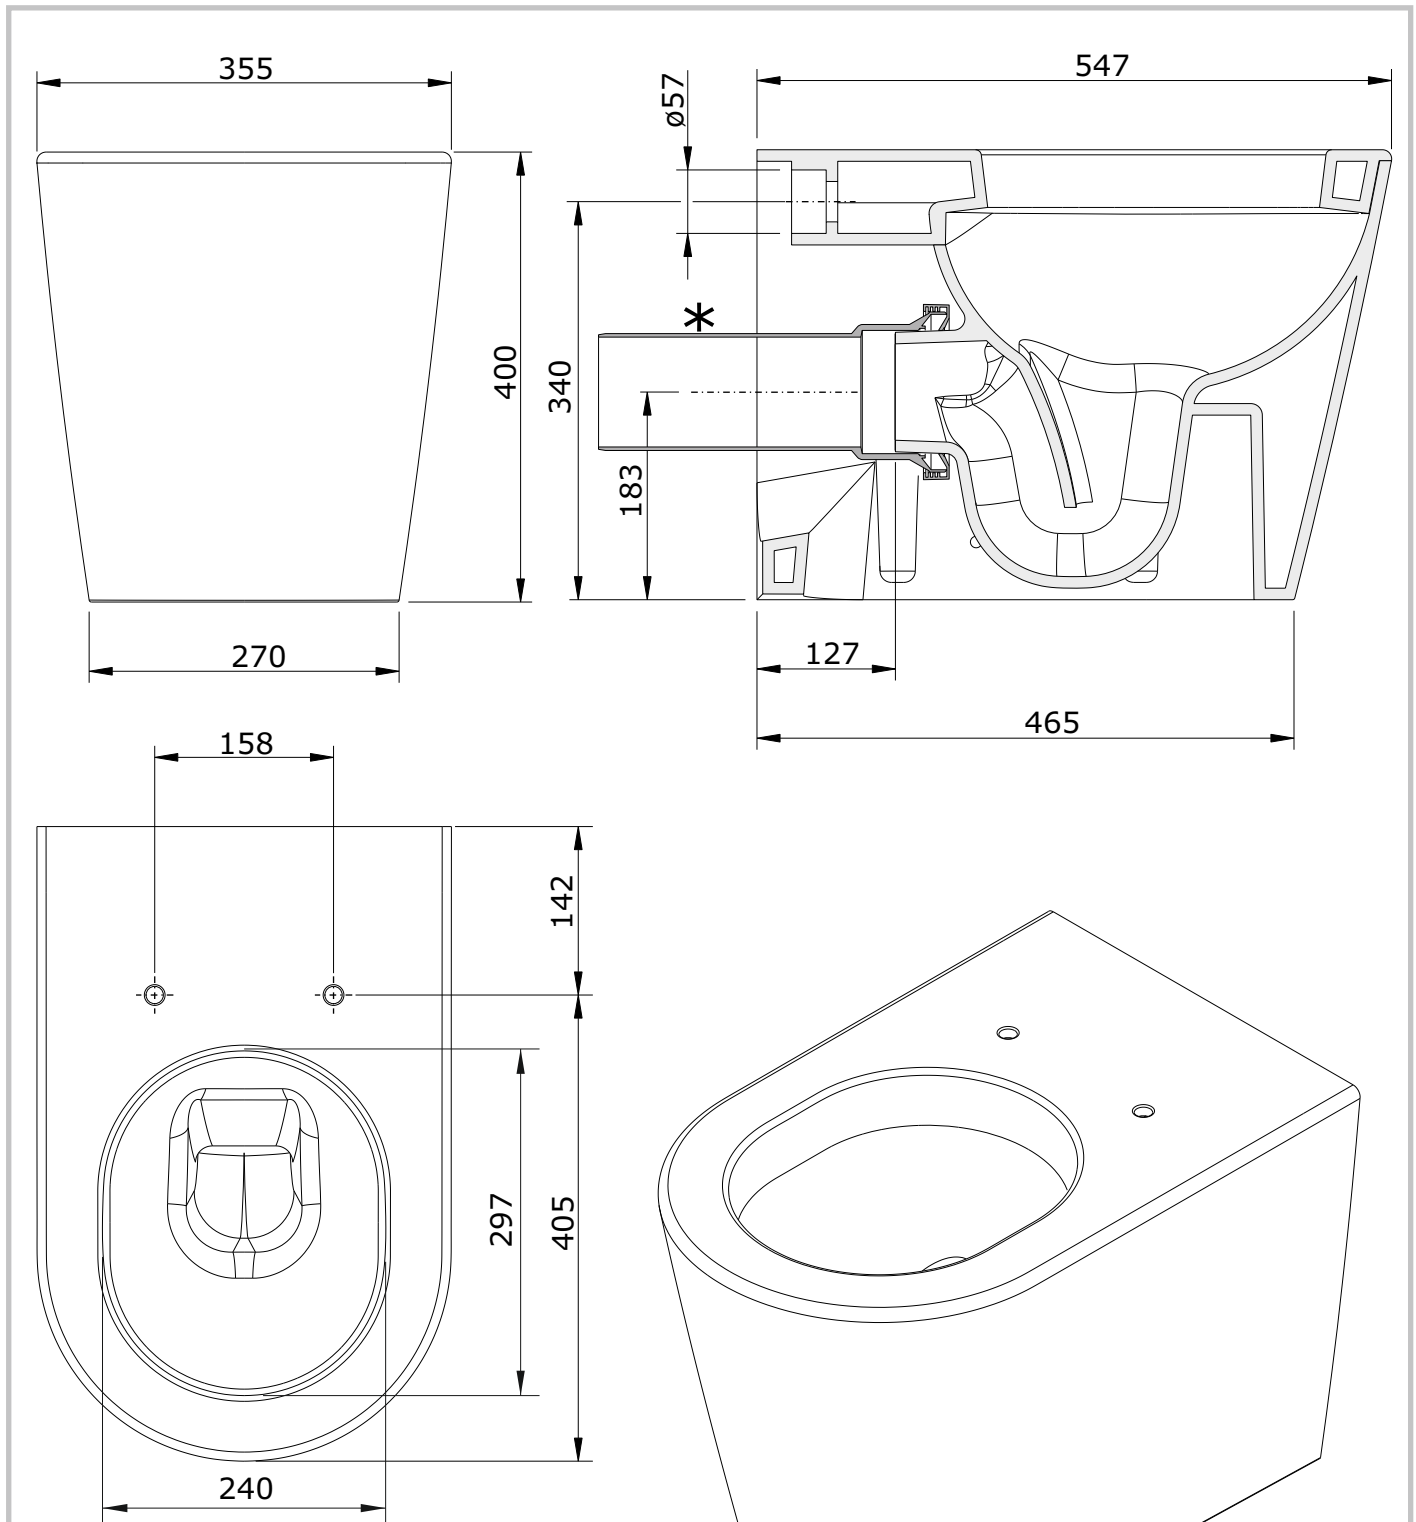

Urb.y Plus  
cod.: 146012  
ver.: 03

descrição: sanita simples dp  
description: W|D low level toilet  
description: cuvette simple S|H

sanindusa®

- \* Tubo de descarga à parede não incluído.
- \* "P" trap pan connector not included.
- \* Pipe d'évacuation S/H non incluse.

Os produtos apresentados seguem especificações técnicas internas da SANINDUSA.  
As dimensões são meramente indicativas.

Reservamos o direito de fazer alterações técnicas que permitam melhorar a funcionalidade dos nossos produtos, sem aviso prévio.