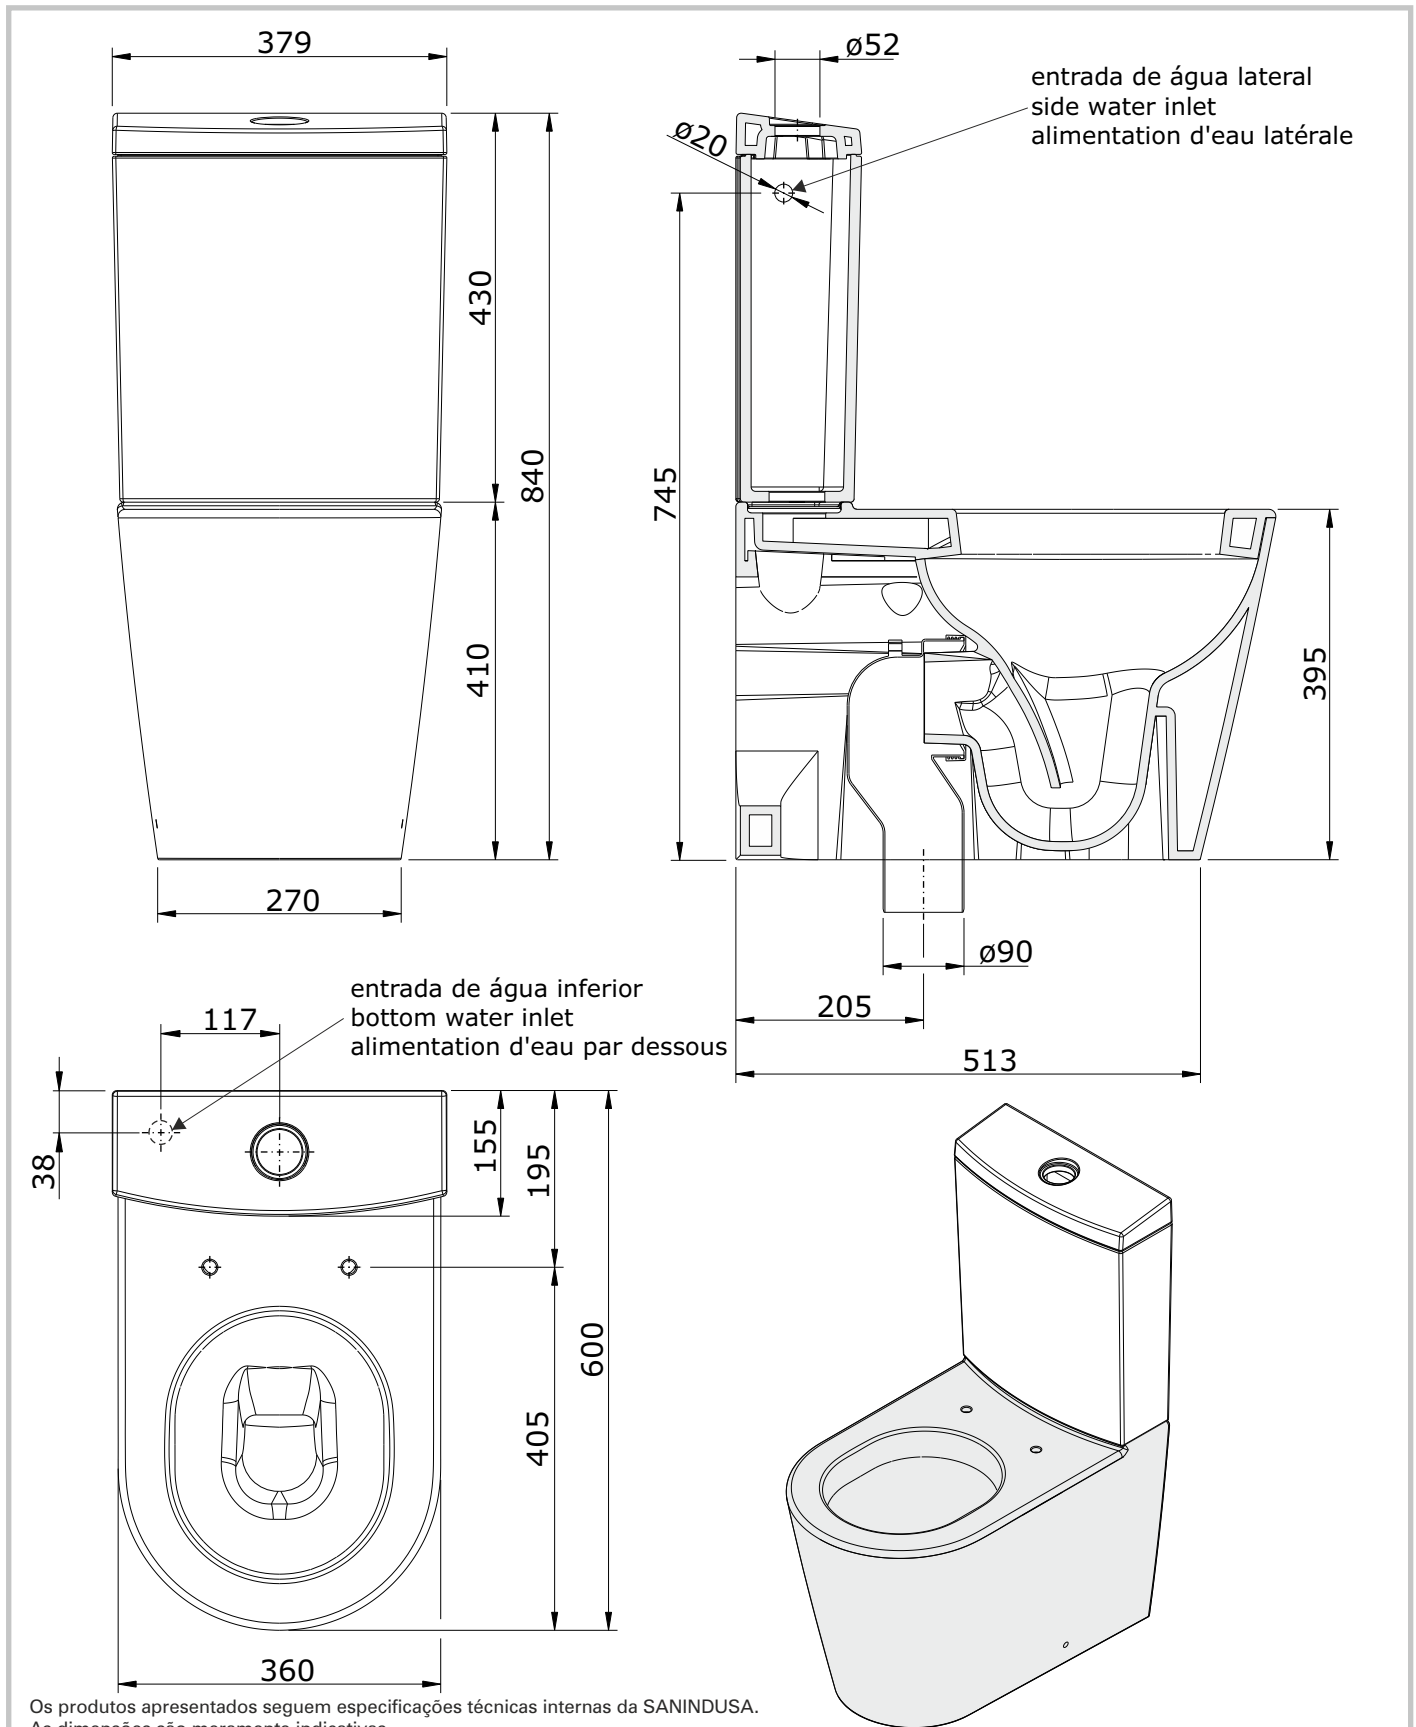

Urb.y Plus
cod.: 146021
ver.: 02

descrição: sanita compacta dc
description: F/D close coupled toilet
description: cuvette sur pied S/V

sanindusa®

Os produtos apresentados seguem especificações técnicas internas da SANINDUSA.
As dimensões são meramente indicativas.