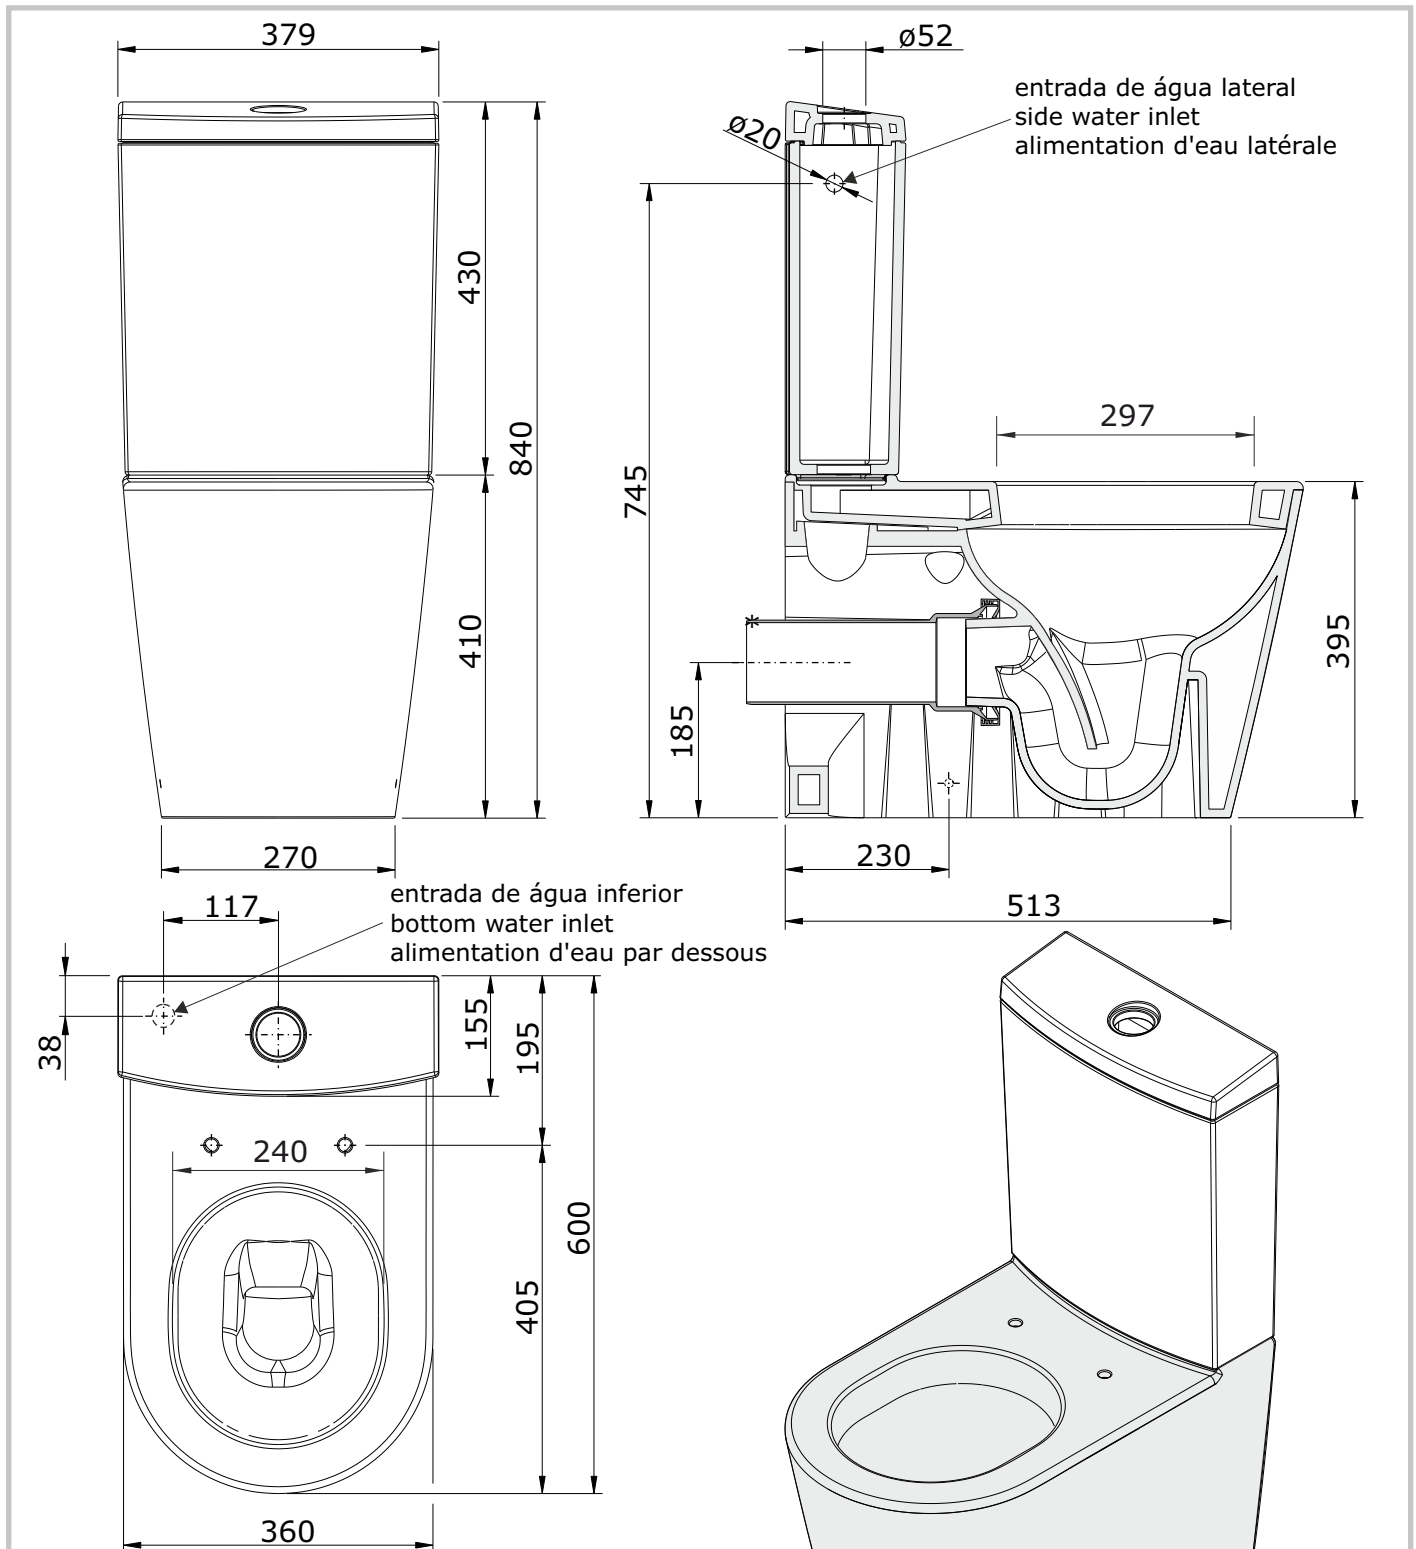

Urb.y Plus
cod.: 146022
ver.: 03

descrição: sanita compacta d/p
description: W/D toilet close coupled
description: cuvette sur pied S/H

sanindusa®

- * Tubo de descarga à parede não incluído.
- * "P" trap pan connector not included.
- * Pipe d'évacuation S/H non incluse.

Os produtos apresentados seguem especificações técnicas internas da SANINDUSA.
As dimensões são meramente indicativas.

Reservamos o direito de fazer alterações técnicas que permitam melhorar a funcionalidade dos nossos produtos, sem aviso prévio.

The presented products follow technical specifications from SANINDUSA.
The dimensions of the pieces are merely a reference.

We reserve the right to introduce technical improvements in our products without previous advice.