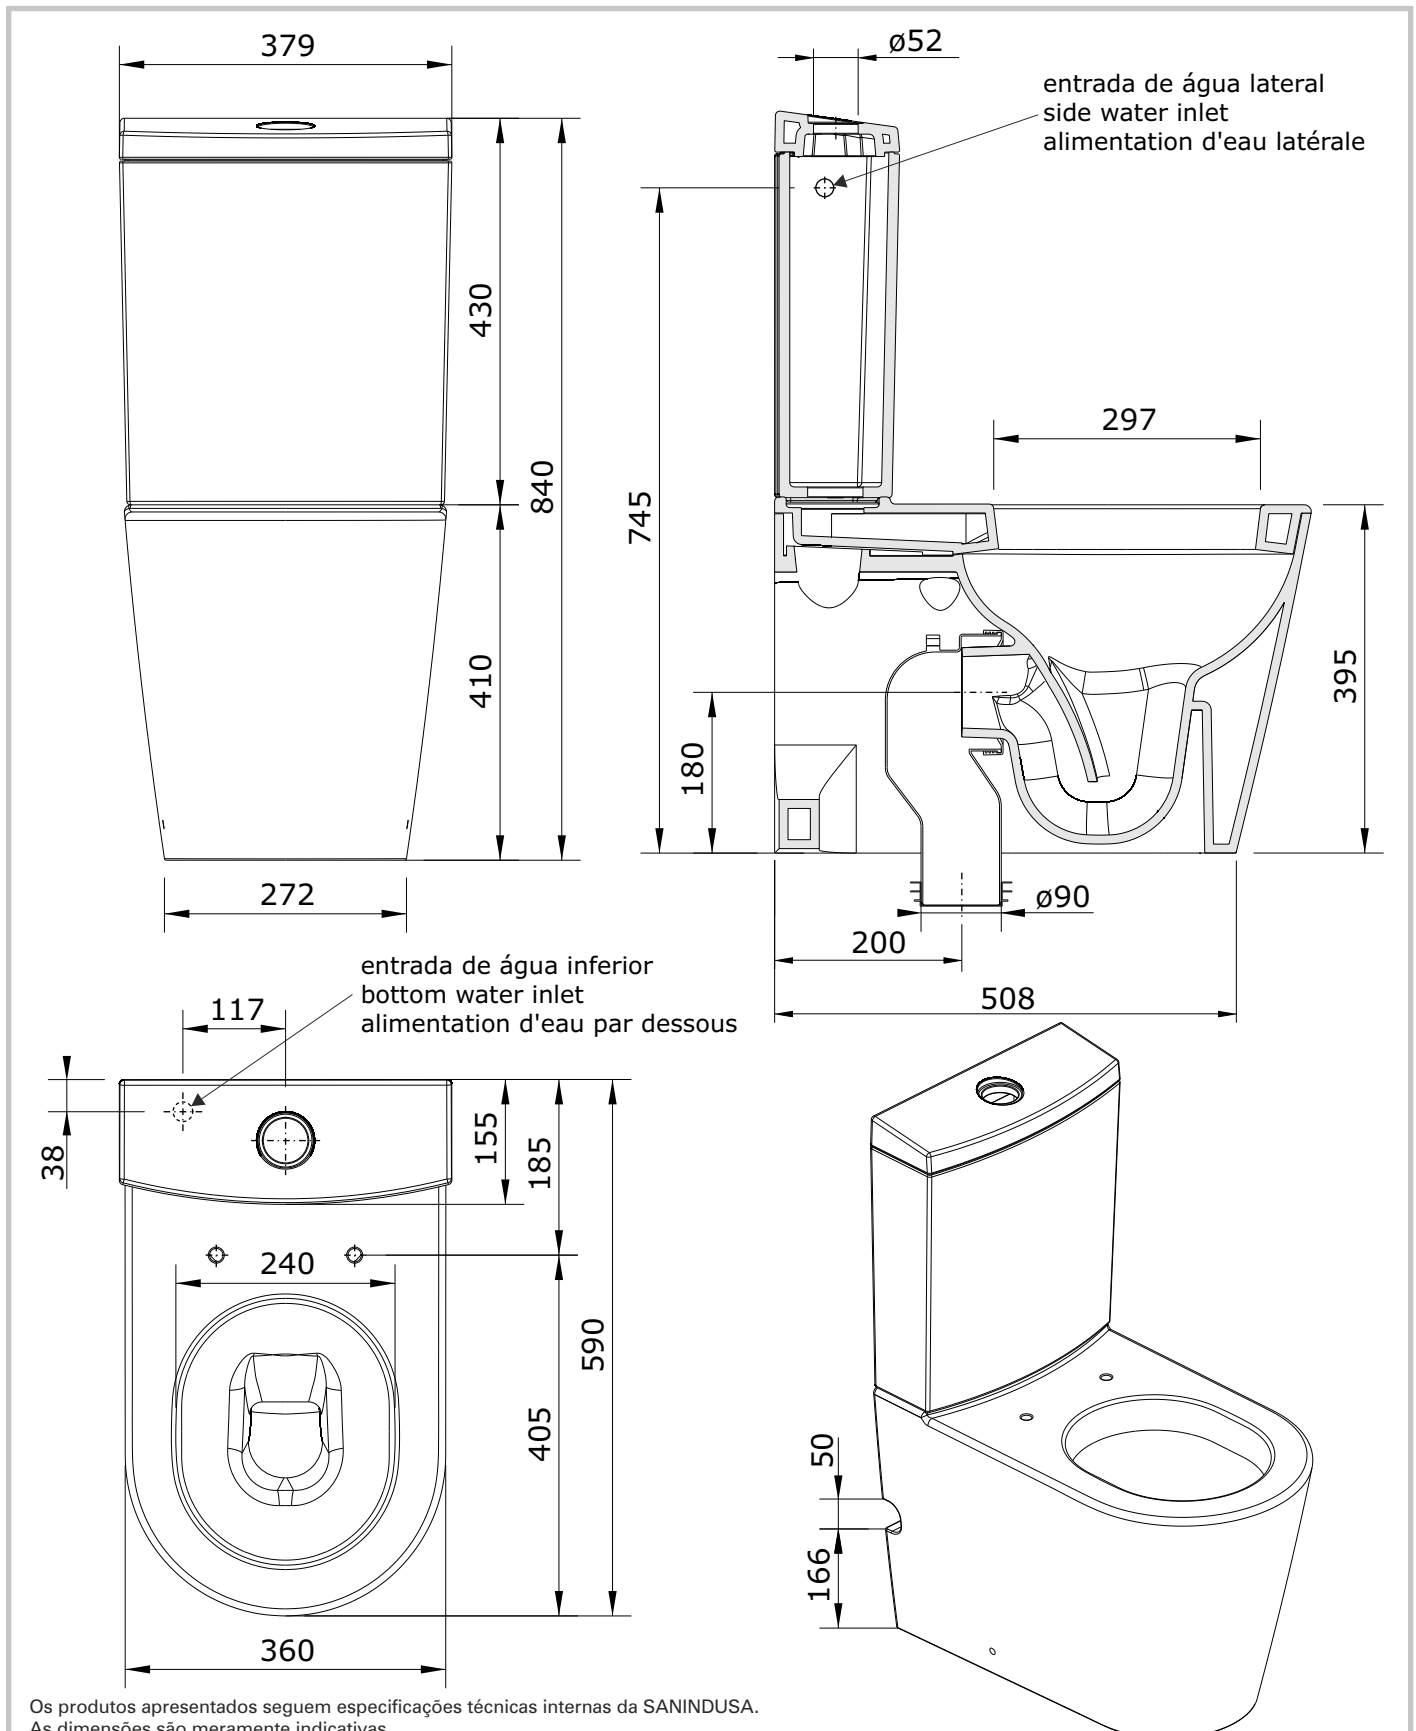

Urb.y Plus
cod.: 146024
ver.: 02

descrição: sanita compacta dc com meia lua
description: F/D close coupled toilet with hole for water supply
description: cuvette sur pied S/V avec alesage pour l'alimentation d'eau

sanindusa®

Os produtos apresentados seguem especificações técnicas internas da SANINDUSA.
As dimensões são meramente indicativas.

Reservamos o direito de fazer alterações técnicas que permitam melhorar a funcionalidade dos nossos produtos, sem aviso prévio.