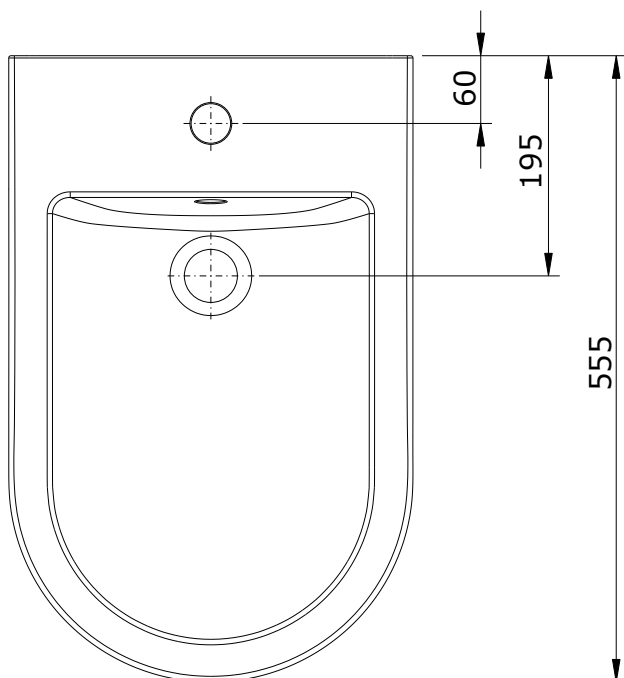

Urb.y Plus
cod.: 146410
ver.: 01

descrição: bidé
description: bidet
description: bidet

sanindusa®

Os produtos apresentados seguem especificações técnicas internas da SANINDUSA.
As medidas apresentadas estão sujeitas às tolerâncias e variações naturais da cerâmica pelo que serão sempre orientativas.
Reservamos o direito de fazer alterações técnicas que permitam melhorar a funcionalidade dos nossos produtos, sem aviso prévio.

The presented products follow technical specifications from SANINDUSA.
The dimensions of the pieces are subject to natural ceramic tolerances and variations and will be always orientative.
We reserve the right to introduce technical improvements in our products without previous advice.

Les produits présentés suivent les spécifications techniques internes de Sanindusa.
Les dimensions indiquées sont données à titre indicatif et bénéficient des tolérances usuelles de l'industrie de la céramique.
Nous nous réservons le droit de procéder aux modifications techniques, sans préavis, qui permettraient d'améliorer les fonctionnalités de nos produits.