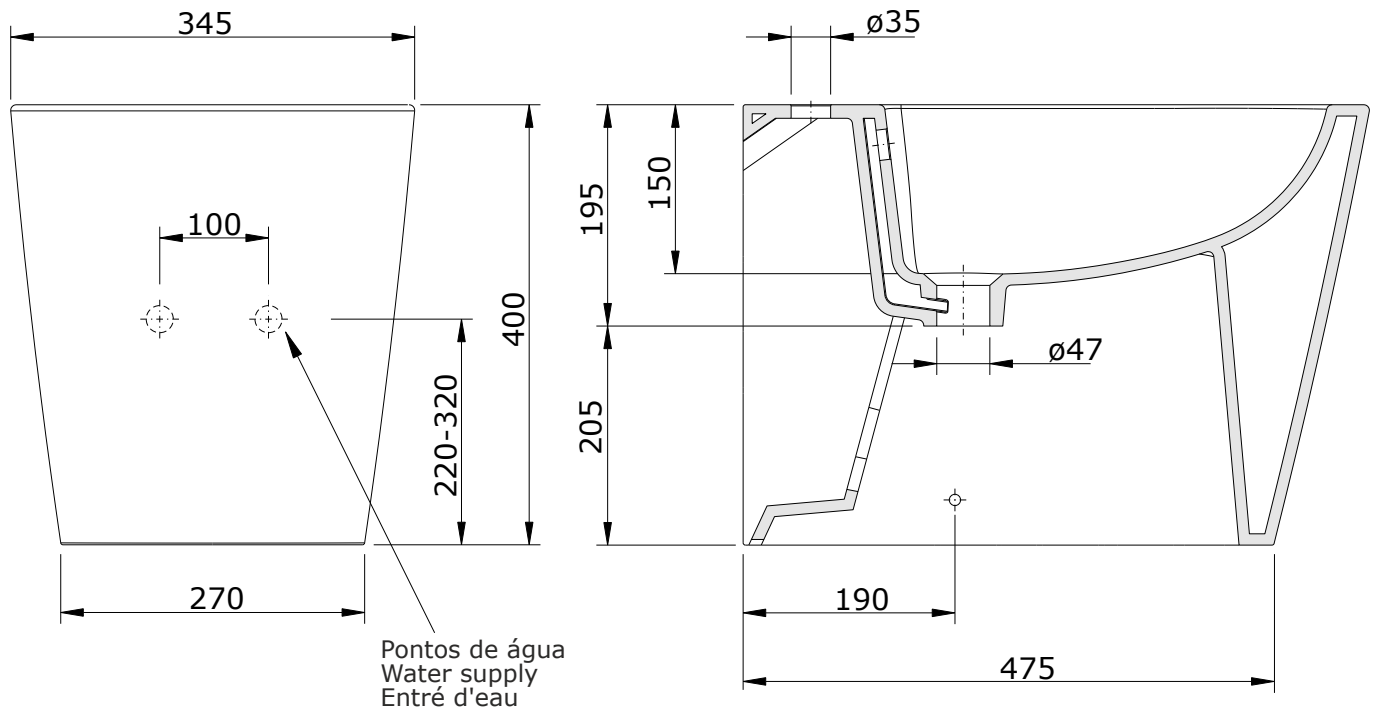

Urb.y Plus
cod.: 146410
ver.: 01

descrição: bidé
description: bidet
description: bidet

sanindusa®

Os produtos apresentados seguem especificações técnicas internas da SANINDUSA.
As medidas apresentadas estão sujeitas às tolerâncias e variações naturais da cerâmica pelo que serão sempre orientativas.
Reservamos o direito de fazer alterações técnicas que permitam melhorar a funcionalidade dos nossos produtos, sem aviso prévio.

The presented products follow technical specifications from SANINDUSA.
The dimensions of the pieces are subject to natural ceramic tolerances and variations and will be always orientative.
We reserve the right to introduce technical improvements in our products without previous advice.

Les produits présentés suivent les spécifications techniques internes de Sanindusa.
Les dimensions indiquées sont données à titre indicatif et bénéficient des tolérances usuelles de l'industrie de la céramique.
Nous nous réservons le droit de procéder aux modifications techniques, sans préavis, qui permettraient d'améliorer les fonctionnalités de nos produits.