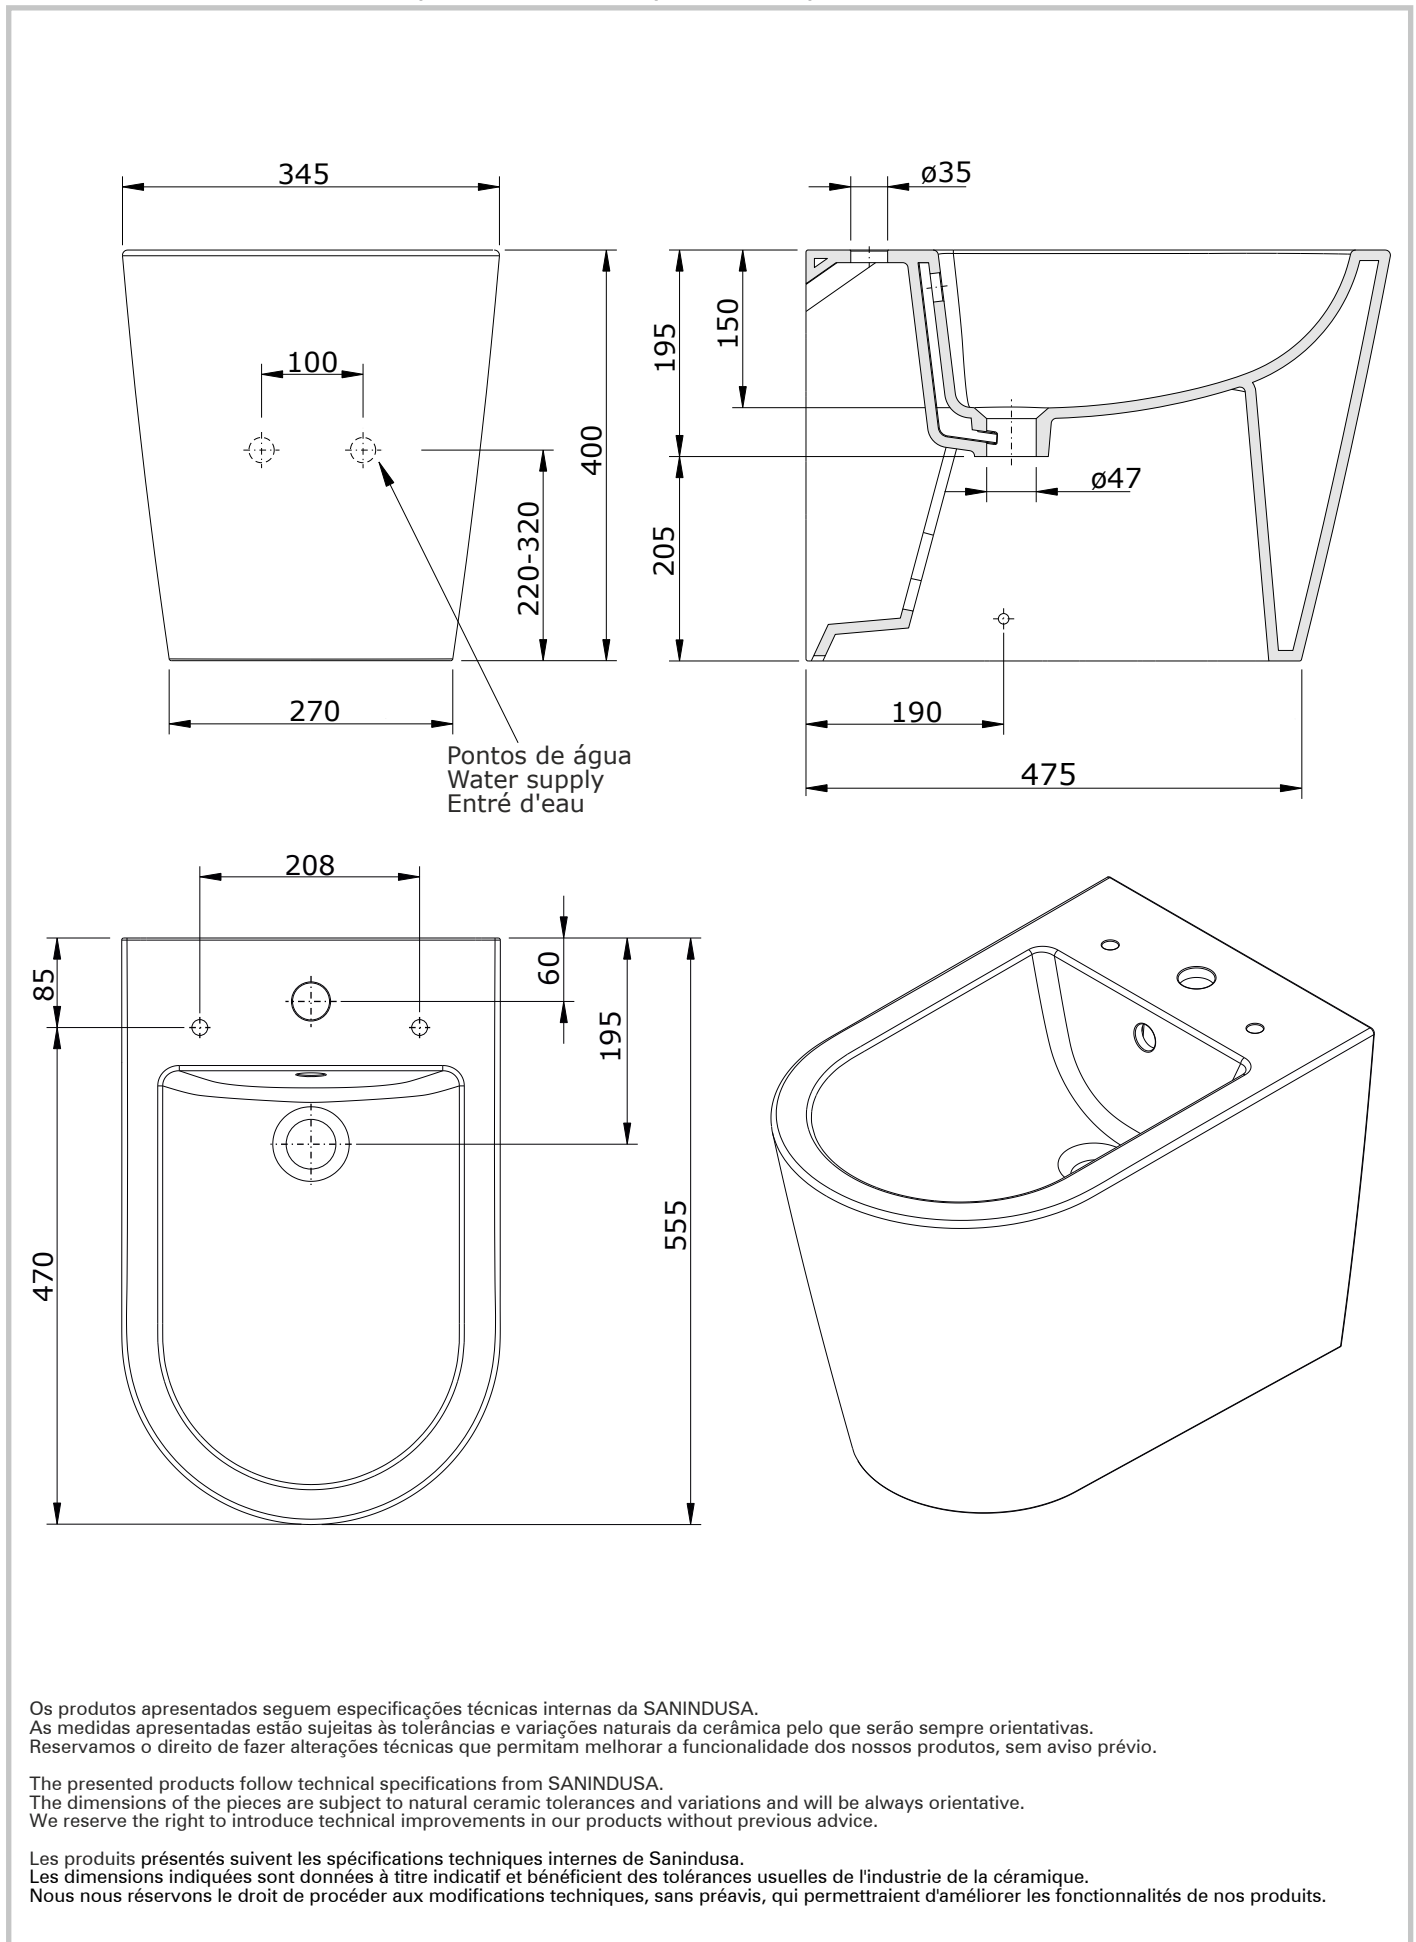

Urb.y Plus
cod.: 146415
ver.: 01

descrição: bidé com furo para tampo
description: bidet with holes for lid
description: bidet avec percement pour abattant

sanindusa®

Os produtos apresentados seguem especificações técnicas internas da SANINDUSA.
As medidas apresentadas estão sujeitas às tolerâncias e variações naturais da cerâmica pelo que serão sempre orientativas.
Reservamos o direito de fazer alterações técnicas que permitam melhorar a funcionalidade dos nossos produtos, sem aviso prévio.

The presented products follow technical specifications from SANINDUSA.
The dimensions of the pieces are subject to natural ceramic tolerances and variations and will be always orientative.
We reserve the right to introduce technical improvements in our products without previous advice.

Les produits présentés suivent les spécifications techniques internes de Sanindusa.
Les dimensions indiquées sont données à titre indicatif et bénéficient des tolérances usuelles de l'industrie de la céramique.
Nous nous réservons le droit de procéder aux modifications techniques, sans préavis, qui permettraient d'améliorer les fonctionnalités de nos produits.