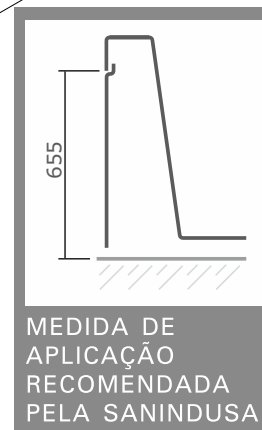

Les produits présentés suivent les spécifications techniques internes de SANINDUSA.
Les dimensions de ceux-ci sont données à titre indicatifs.
Nous nous réservons le droit de procéder aux modifications techniques qui permettraient d'améliorer les fonctionnalités de nos produits, sans préavis.