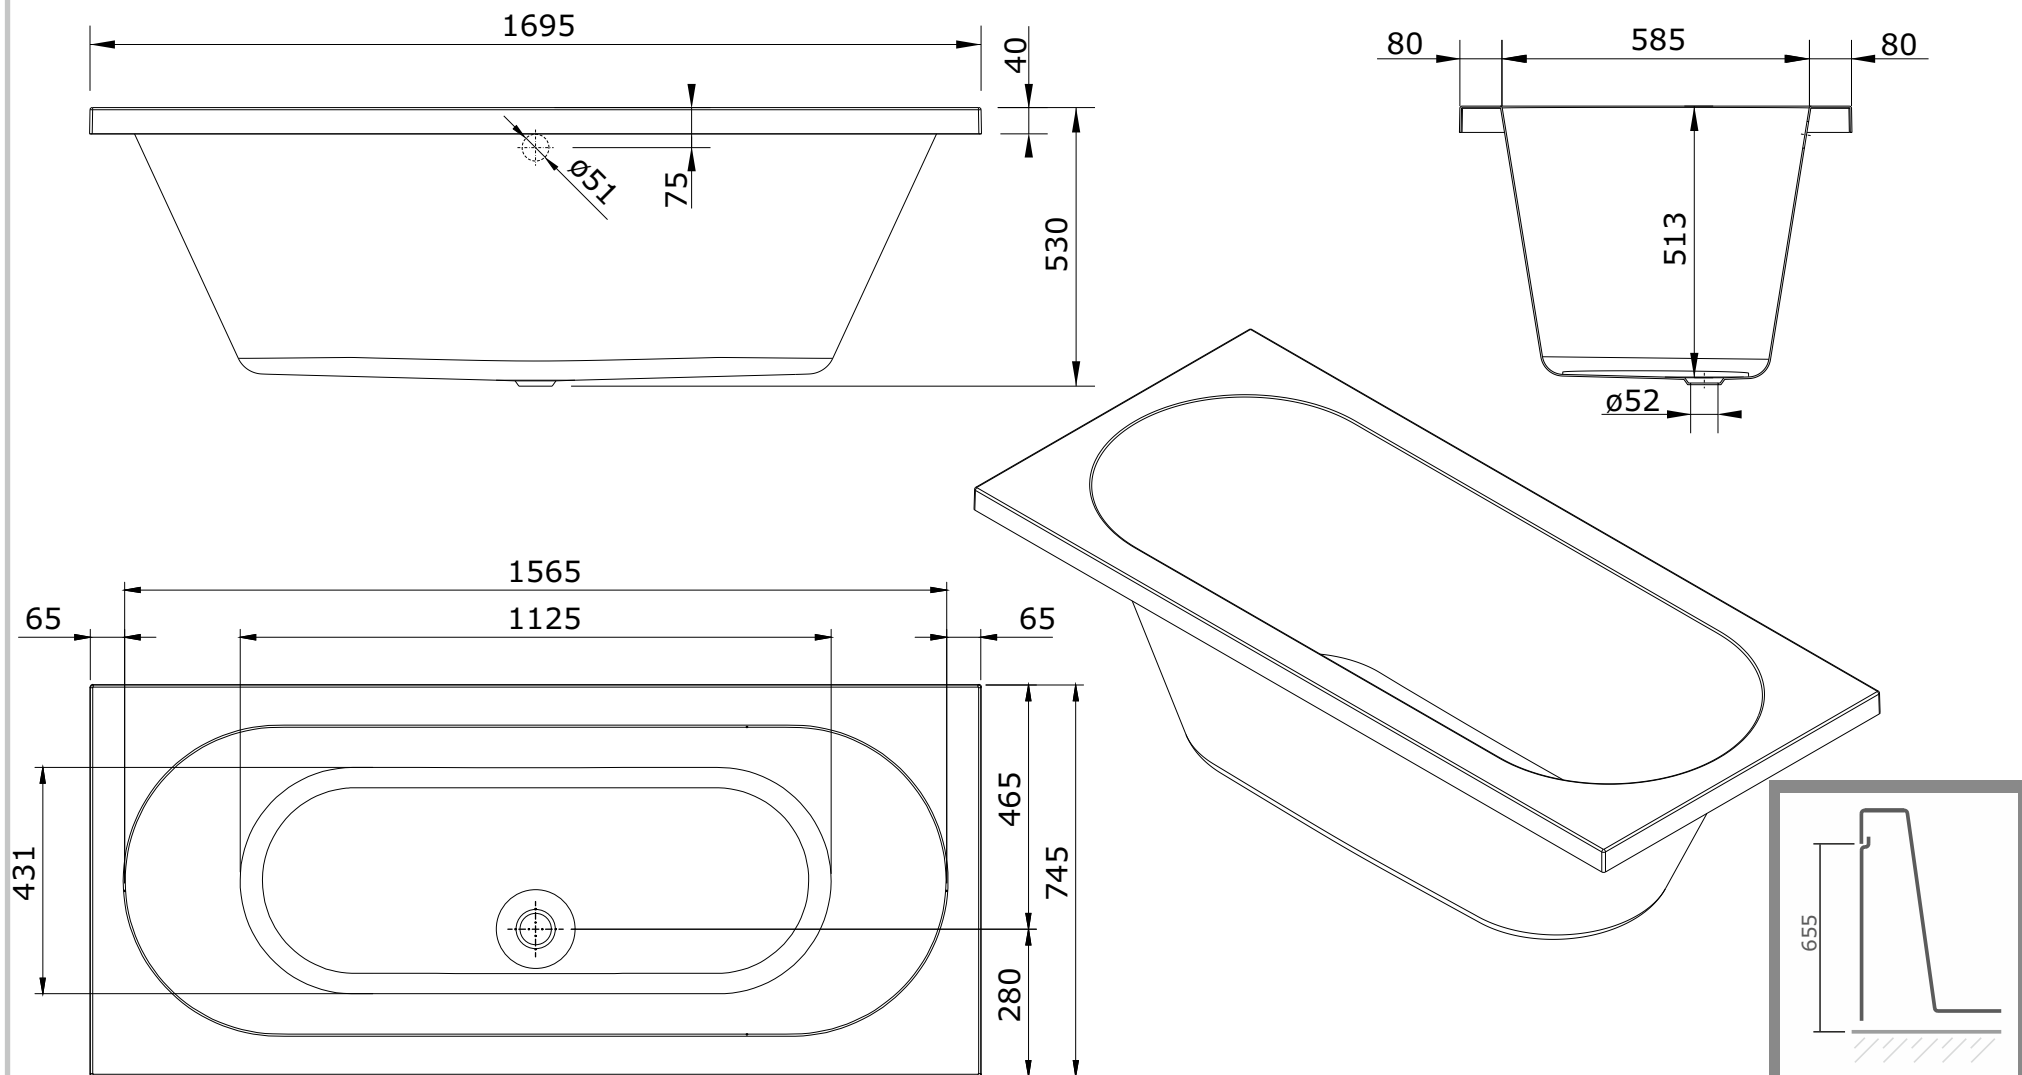

Urb.y
cod.: 807600
ver.: 01

descrição: banheira simples 170x75
description: 170x75 bathtub
description: baignoire 170x75

sanindusa®

Os produtos apresentados seguem especificações técnicas internas da SANINDUSA.
As dimensões são meramente indicativas.
Reservamos o direito de fazer alterações técnicas que permitam melhorar a funcionalidade dos nossos produtos, sem aviso prévio.

The presented products follow technical specifications from SANINDUSA.
The dimensions of the pieces are merely a reference.
We reserve the right to introduce technical improvements in our products without previous advice.

Les produits présentés suivent les spécifications techniques internes de SANINDUSA.
Les dimensions de ceux-ci sont données à titre indicatifs.
Nous nous réservons le droit de procéder aux modifications techniques qui permettraient d'améliorer les fonctionnalités de nos produits, sans préavis.