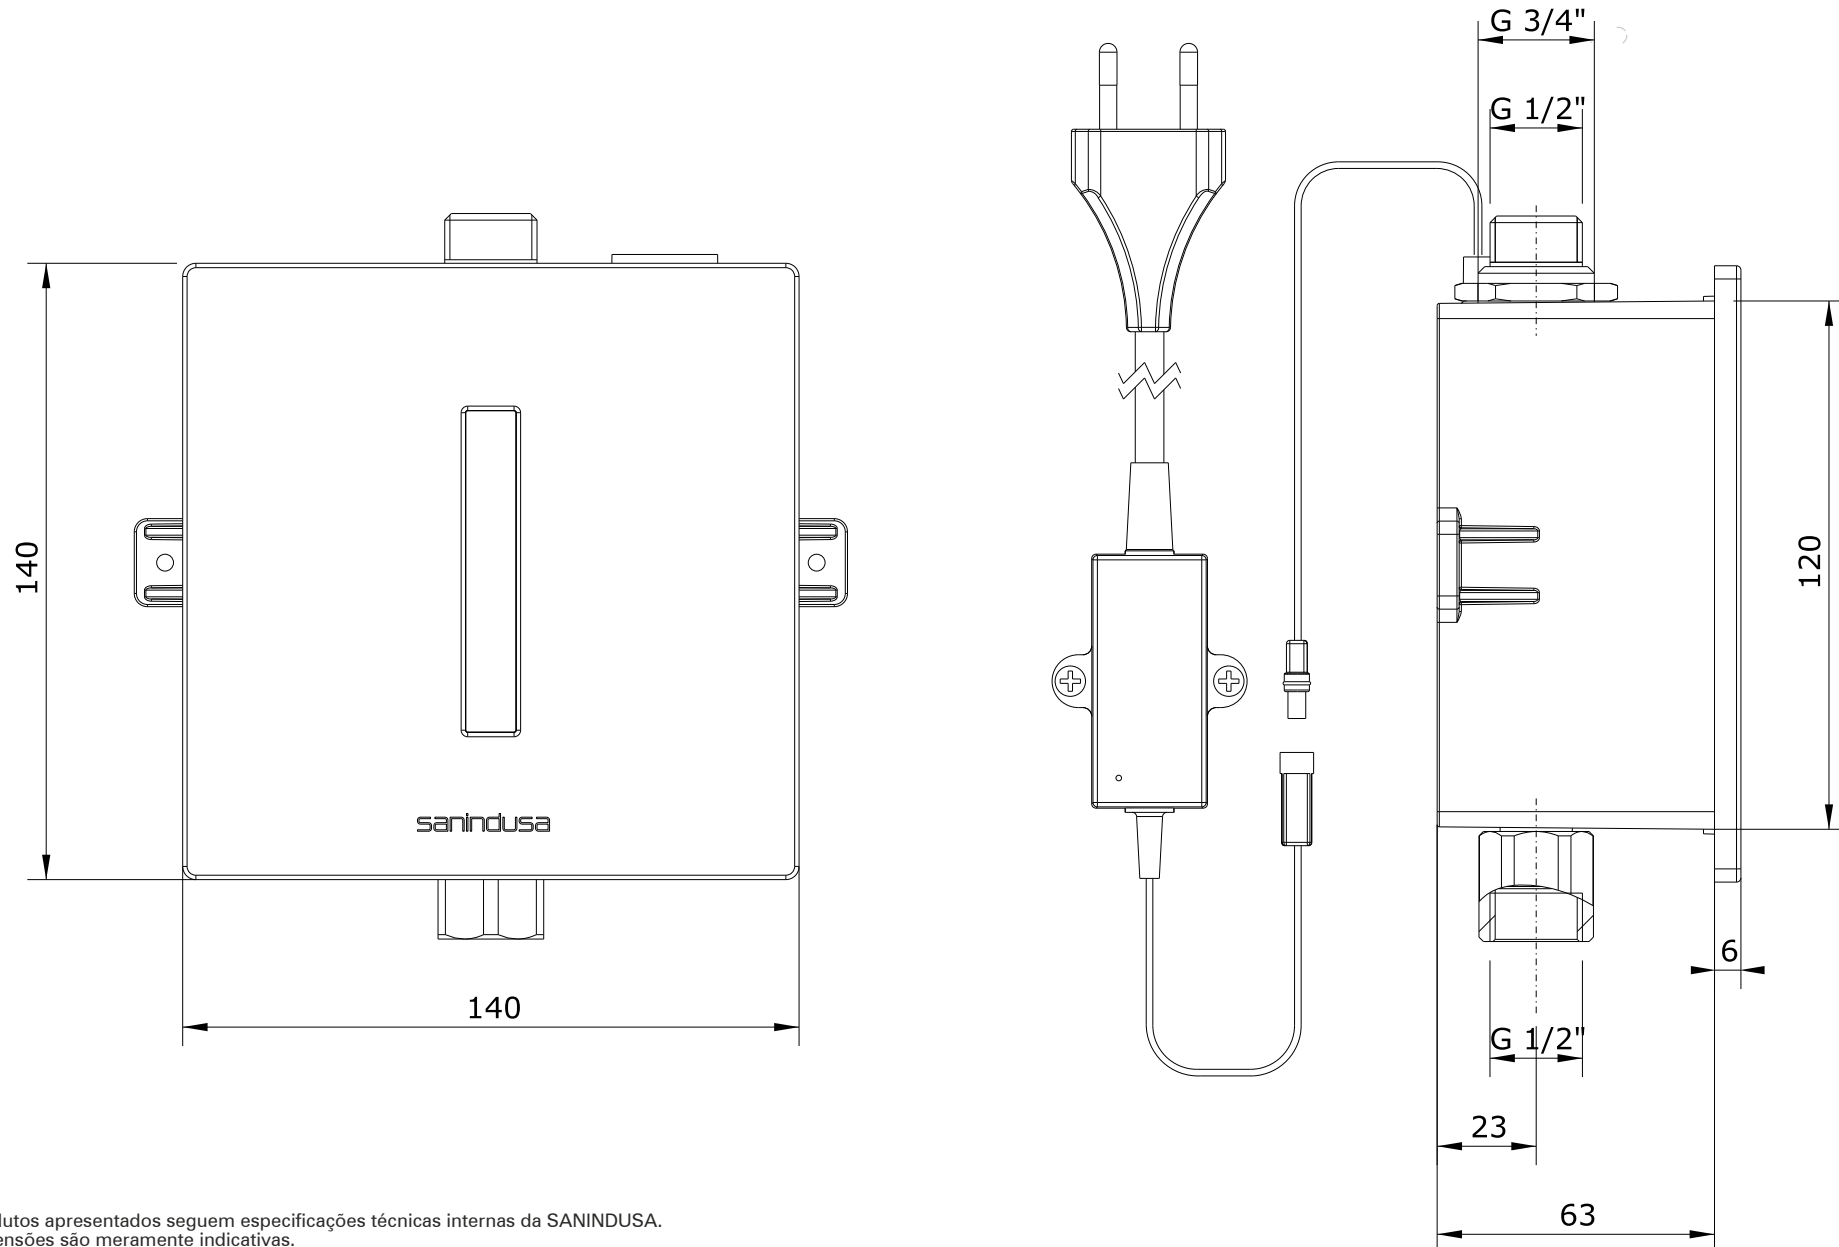

Unit
cod.: 5410571
ver.: 05

descrição: torneira eletrônica de urinol com pilha
description: urinal electronic tap powered by battery
description: robinet électronique pour urinoir avec pile

sanindusa®

Os produtos apresentados seguem especificações técnicas internas da SANINDUSA.
As dimensões são meramente indicativas.
Reservamos o direito de fazer alterações técnicas que permitam melhorar a funcionalidade dos nossos produtos, sem aviso prévio.

Unit
cod.: 5410571
ver.: 05

descrição: torneira eletrônica de urinol com pilha
description: urinal electronic tap powered by battery
description: robinet électronique pour urinoir avec pile

sanindusa®

| Item | Cod. | Descrição | Description |
|---------|------------|-------------------------------------|------------------------------------|
| 1 | 5A41058811 | Kit (espelho frontal + sensor) | Kit (panel & sensor) |
| 4+5 | N/A | Bocal | Nipple kit |
| 6+7+8+9 | 5A41058611 | Kit válvula solenoide c/ alojamento | Solenoid & housing kit |
| 7+8 | 5A31738211 | Kit válvula solenoide | Solenoid kit |
| 9 | 5A47735811 | Filtro | Filter |
| 10 | 5A41057311 | Caixa p/ pilha (pilha não incluída) | Battery box (battery not included) |