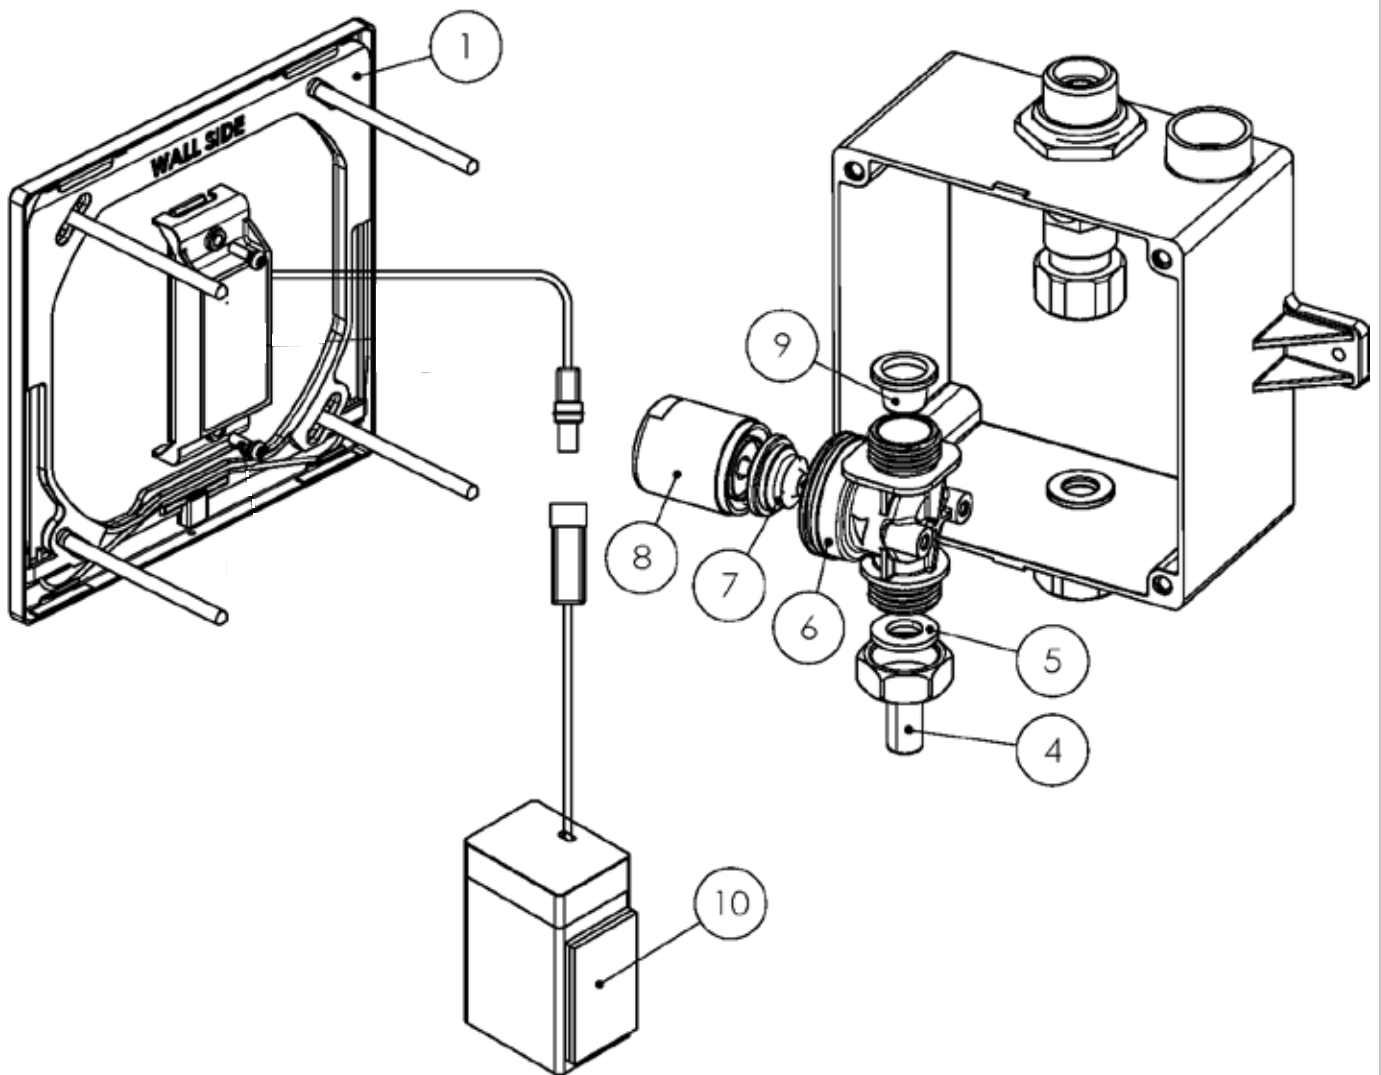

Unit
cod.: 5410571
ver.: 05

descrição: torneira eletrônica de urinol com pilha
description: urinal electronic tap powered by battery
description: robinet électronique pour urinoir avec pile

sanindusa®

Os produtos apresentados seguem especificações técnicas internas da SANINDUSA.
As dimensões são meramente indicativas.
Reservamos o direito de fazer alterações técnicas que permitam melhorar a funcionalidade dos nossos produtos, sem aviso prévio.

Unit
cod.: 5410571
ver.: 05

descrição: torneira eletrônica de urinol com pilha
description: urinal electronic tap powered by battery
description: robinet électronique pour urinoir avec pile

sanindusa®

| Item | Cod. | Descrição | Description |
|---------|------------|-------------------------------------|------------------------------------|
| 1 | 5A41058811 | Kit (espelho frontal + sensor) | Kit (panel & sensor) |
| 4+5 | N/A | Bocal | Nipple kit |
| 6+7+8+9 | 5A41058611 | Kit válvula solenoide c/ alojamento | Solenoid & housing kit |
| 7+8 | 5A31738211 | Kit válvula solenoide | Solenoid kit |
| 9 | 5A47735811 | Filtro | Filter |
| 10 | 5A41057311 | Caixa p/ pilha (pilha não incluída) | Battery box (battery not included) |