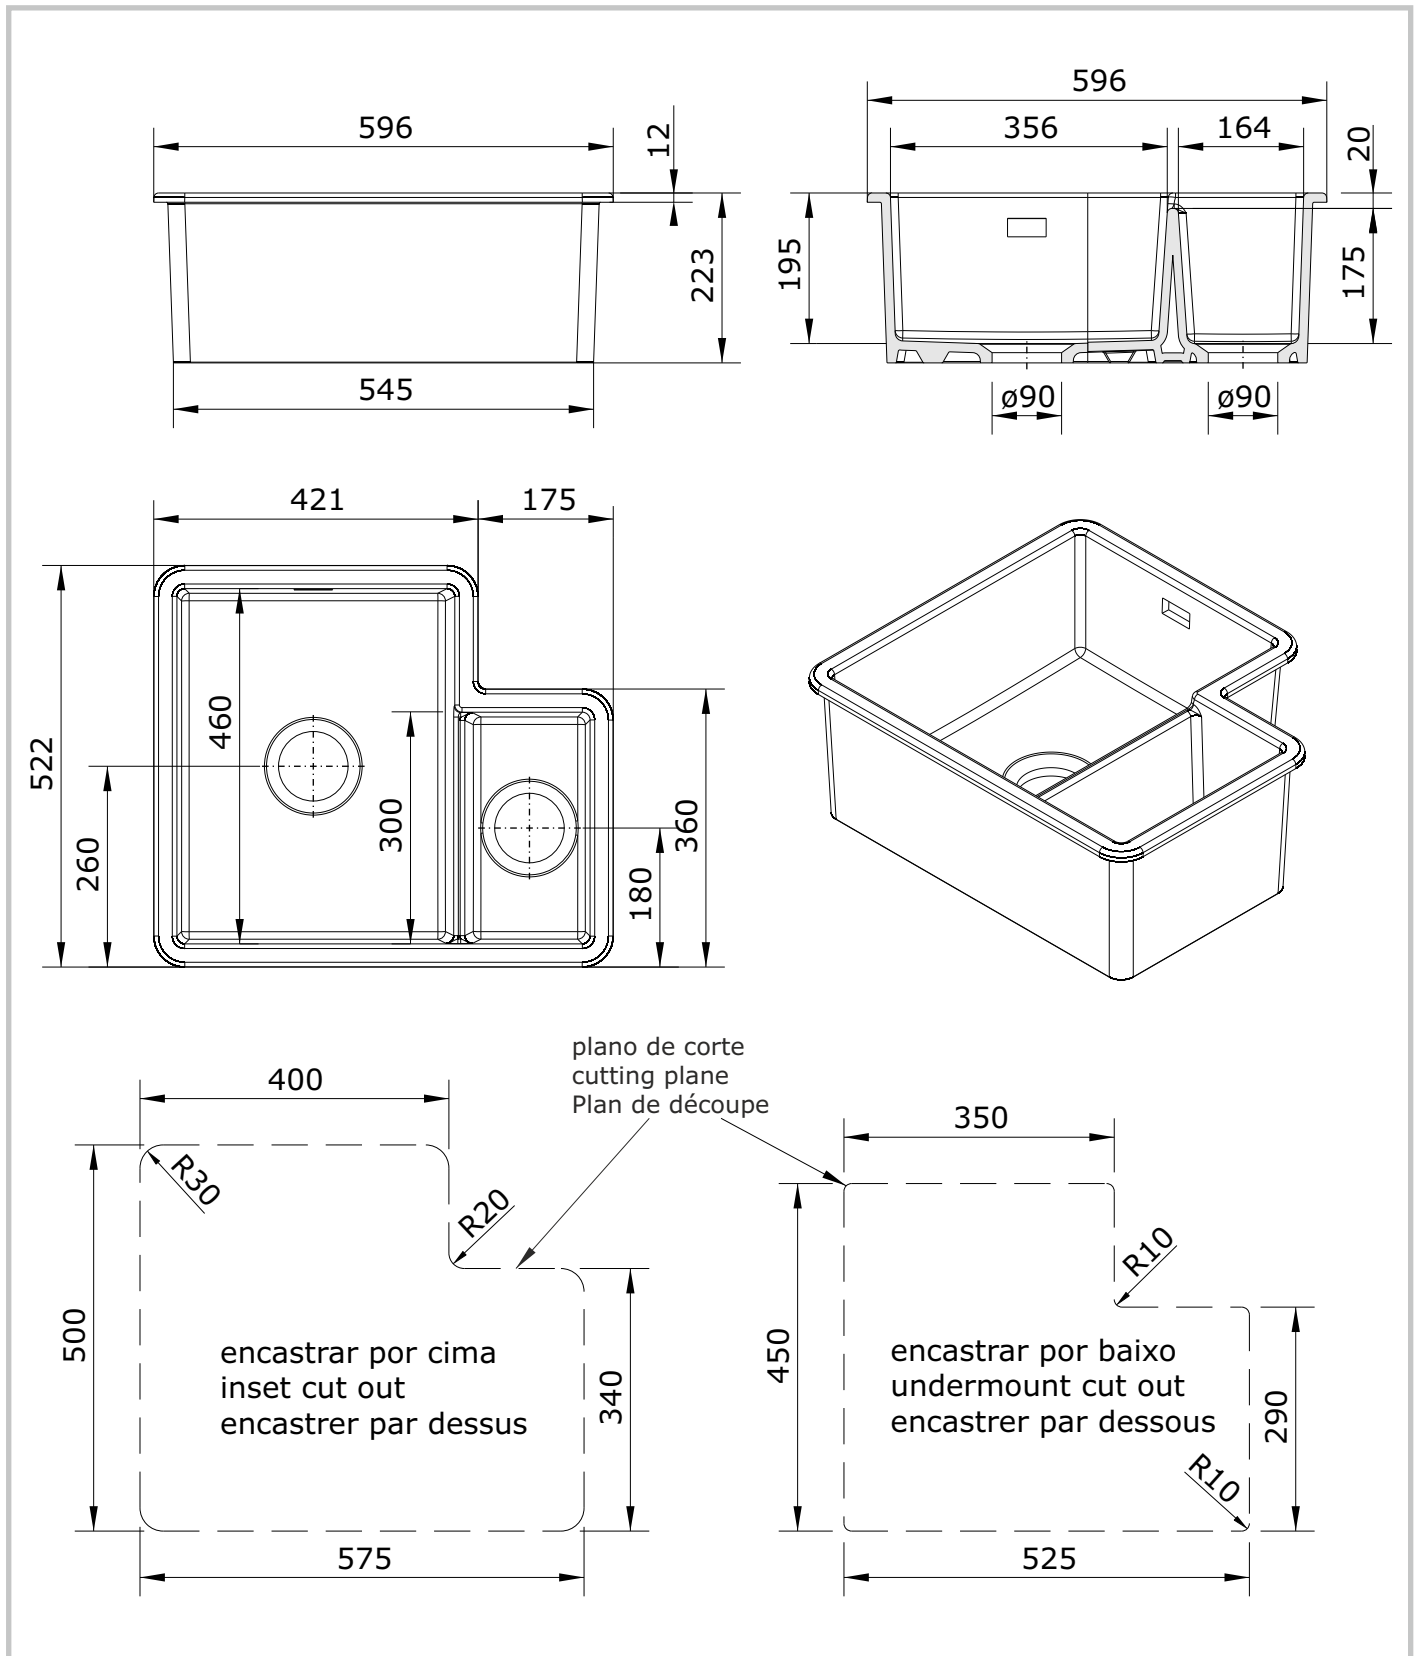

Valet
cod.: 7360
ver.: 02

descrição: lava-louca 1 1/3 cubas de encastrar
description: 1 1/3 bowl sink
description: évier 1 1/3 cuve à encastrer

sanindusa®

Os produtos apresentados seguem especificações técnicas internas da SANINDUSA.
As dimensões são meramente indicativas.