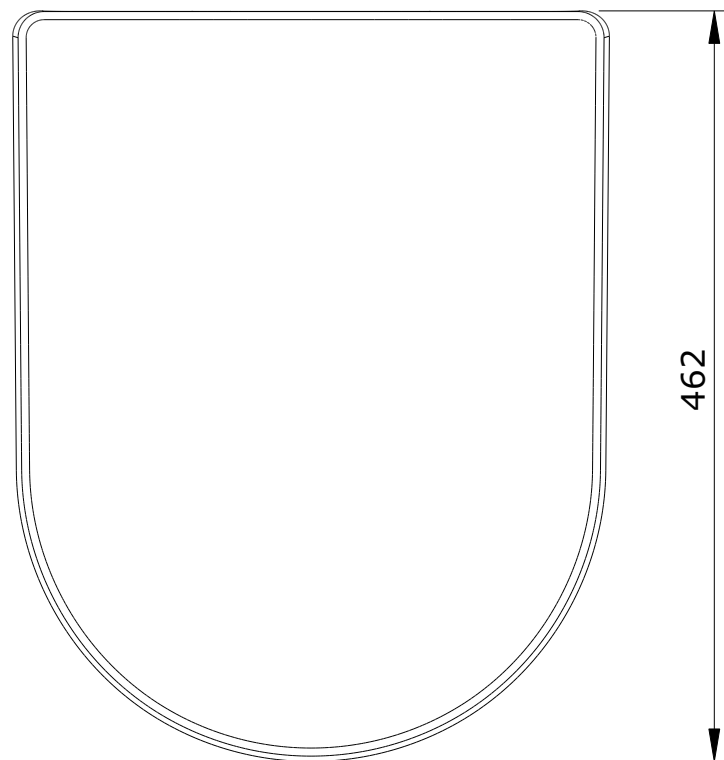

Vintage
cod.: 21711
ver.: 01

descrição: tampo de sanita
description: toilet seat
description: abattant pour cuvette

sanindusa®

Os produtos apresentados seguem especificações técnicas internas da SANINDUSA.
As dimensões são meramente indicativas.
Reservamos o direito de fazer alterações técnicas que permitam melhorar a funcionalidade dos nossos produtos, sem aviso prévio.

Vintage
cod.: 21711
ver.: 01

descrição: tampo de sanita
description: toilet seat
description: abattant pour cuvette

sanindusa®

Os produtos apresentados seguem especificações técnicas internas da SANINDUSA.
As dimensões são meramente indicativas.