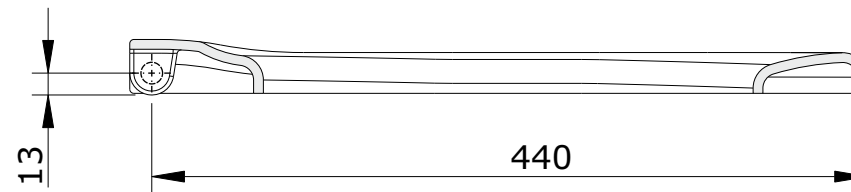

Vintage
cod.: 21711
ver.: 01

descrição: tampo de sanita
description: toilet seat
description: abattant pour cuvette

sanindusa®

Os produtos apresentados seguem especificações técnicas internas da SANINDUSA.
As dimensões são meramente indicativas.
Reservamos o direito de fazer alterações técnicas que permitam melhorar a funcionalidade dos nossos produtos, sem aviso prévio.

Vintage
cod.: 21711
ver.: 01

descrição: tampo de sanita
description: toilet seat
description: abattant pour cuvette

sanindusa®

Os produtos apresentados seguem especificações técnicas internas da SANINDUSA.
As dimensões são meramente indicativas.