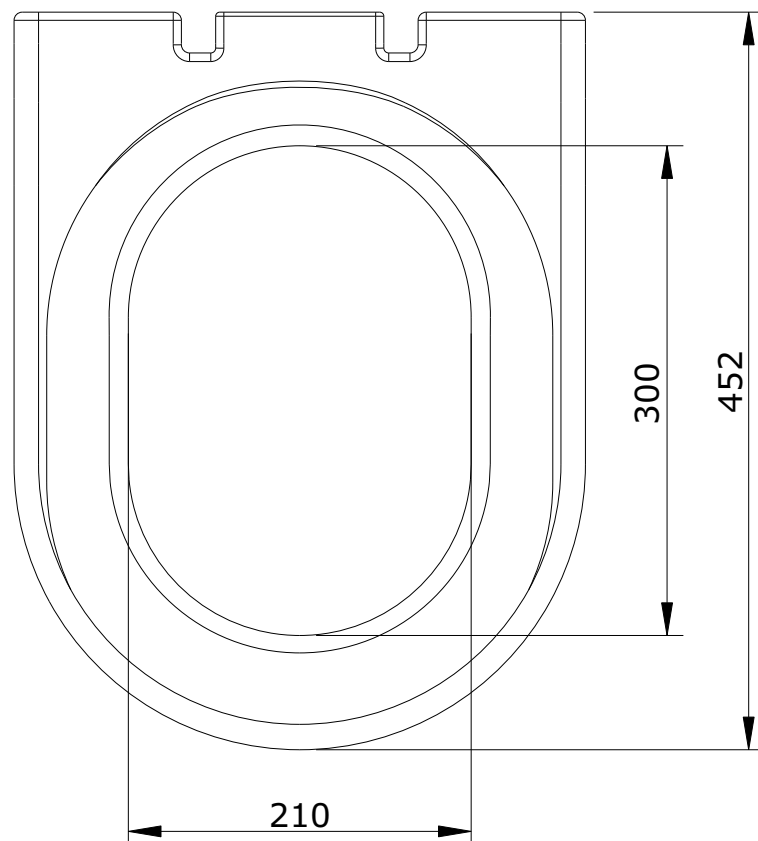

Vintage
cod.: 21711
ver.: 01

descrição: tampo de sanita
description: toilet seat
description: abattant pour cuvette

sanindusa®

Os produtos apresentados seguem especificações técnicas internas da SANINDUSA.
As dimensões são meramente indicativas.
Reservamos o direito de fazer alterações técnicas que permitam melhorar a funcionalidade dos nossos produtos, sem aviso prévio.

Vintage
cod.: 21711
ver.: 01

descrição: tampo de sanita
description: toilet seat
description: abattant pour cuvette

sanindusa®

Os produtos apresentados seguem especificações técnicas internas da SANINDUSA.
As dimensões são meramente indicativas.