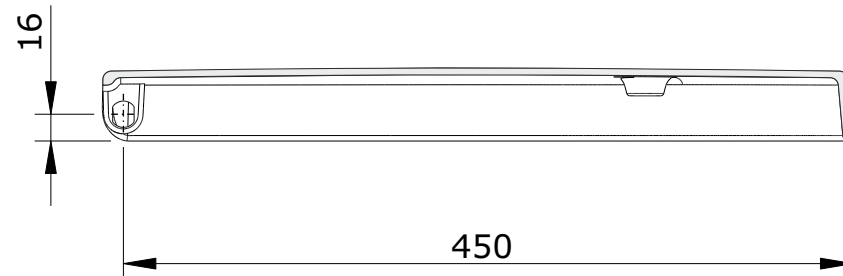

Vintage
cod.: 21711
ver.: 01

descrição: tampo de sanita
description: toilet seat
description: abattant pour cuvette

sanindusa®

Os produtos apresentados seguem especificações técnicas internas da SANINDUSA.
As dimensões são meramente indicativas.
Reservamos o direito de fazer alterações técnicas que permitam melhorar a funcionalidade dos nossos produtos, sem aviso prévio.

Vintage
cod.: 21711
ver.: 01

descrição: tampo de sanita
description: toilet seat
description: abattant pour cuvette

sanindusa®

Os produtos apresentados seguem especificações técnicas internas da SANINDUSA.
As dimensões são meramente indicativas.