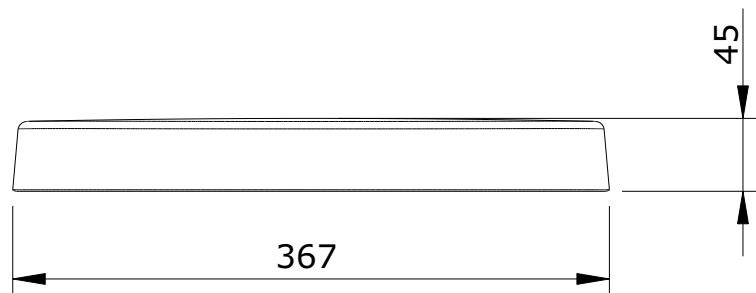

Vintage
cod.: 21711
ver.: 01

descrição: tampo de sanita
description: toilet seat
description: abattant pour cuvette

sanindusa®

Os produtos apresentados seguem especificações técnicas internas da SANINDUSA.
As dimensões são meramente indicativas.
Reservamos o direito de fazer alterações técnicas que permitam melhorar a funcionalidade dos nossos produtos, sem aviso prévio.

Vintage
cod.: 21711
ver.: 01

descrição: tampo de sanita
description: toilet seat
description: abattant pour cuvette

sanindusa®

Os produtos apresentados seguem especificações técnicas internas da SANINDUSA.
As dimensões são meramente indicativas.