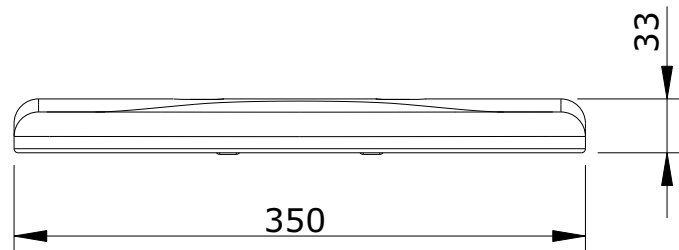

Vintage
cod.: 21711
ver.: 01

descrição: tampo de sanita
description: toilet seat
description: abattant pour cuvette

sanindusa®

Os produtos apresentados seguem especificações técnicas internas da SANINDUSA.
As dimensões são meramente indicativas.
Reservamos o direito de fazer alterações técnicas que permitam melhorar a funcionalidade dos nossos produtos, sem aviso prévio.

Vintage
cod.: 21711
ver.: 01

descrição: tampo de sanita
description: toilet seat
description: abattant pour cuvette

sanindusa®

Os produtos apresentados seguem especificações técnicas internas da SANINDUSA.
As dimensões são meramente indicativas.