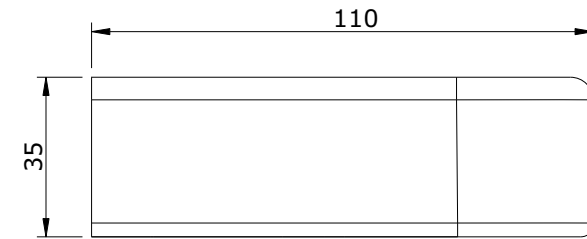

série: Vintage

descrição: saboneteira

sanindusa®

código: 41700

revisão: 00

Os produtos apresentados seguem especificações técnicas internas da SANINDUSA.

As dimensões são meramente indicativas.

Reservamos o direito de fazer alterações técnicas que permitam melhorar a funcionalidade dos nossos produtos, sem aviso prévio.