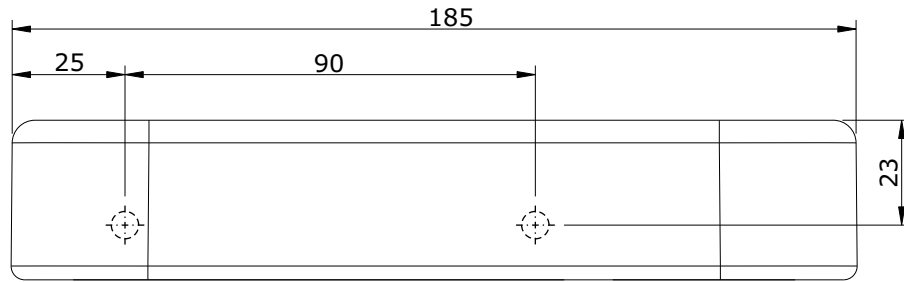

série: Vintage

descrição: saboneteira

sanindusa®

código: 41700

revisão: 00

Os produtos apresentados seguem especificações técnicas internas da SANINDUSA.

As dimensões são meramente indicativas.

Reservamos o direito de fazer alterações técnicas que permitam melhorar a funcionalidade dos nossos produtos, sem aviso prévio.

The presented products follow technical specifications from SANINDUSA.

The dimensions of the pieces are merely a reference.

We reserve the right to introduce technical improvements in our products without previous advice.