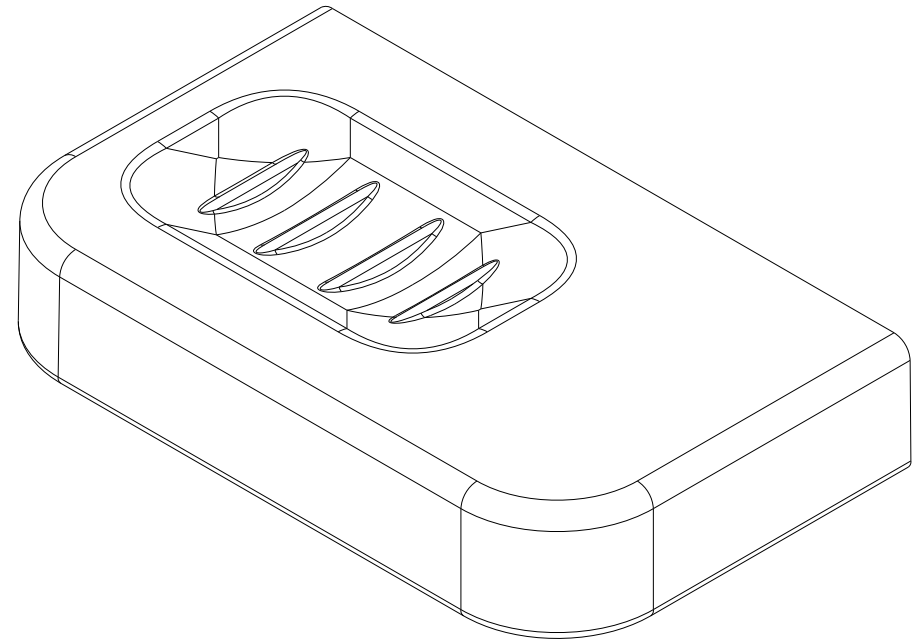

série: Vintage

descrição: saboneteira

sanindusa®

código: 41700

revisão: 00

Os produtos apresentados seguem especificações técnicas internas da SANINDUSA.

As dimensões são meramente indicativas.

Reservamos o direito de fazer alterações técnicas que permitam melhorar a funcionalidade dos nossos produtos, sem aviso prévio.

The presented products follow technical specifications from SANINDUSA.

The dimensions of the pieces are merely a reference.

We reserve the right to introduce technical improvements in our products without previous advice.