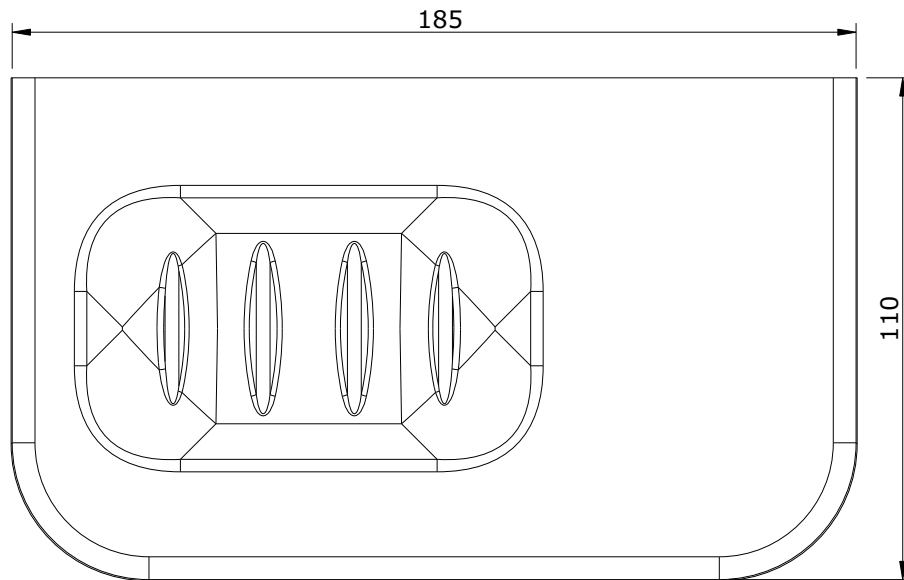

série: Vintage

descrição: saboneteira

sanindusa®

código: 41700

revisão: 00

Os produtos apresentados seguem especificações técnicas internas da SANINDUSA.

As dimensões são meramente indicativas.

Reservamos o direito de fazer alterações técnicas que permitam melhorar a funcionalidade dos nossos produtos, sem aviso prévio.

The presented products follow technical specifications from SANINDUSA.

The dimensions of the pieces are merely a reference.

We reserve the right to introduce technical improvements in our products without previous advice.