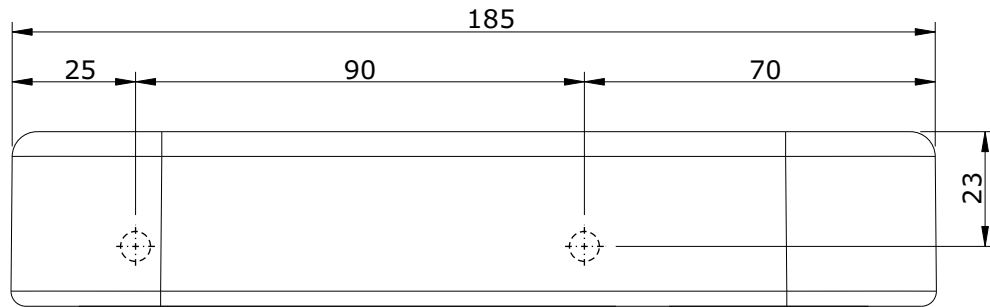

série: Vintage

descrição: prateleira 185

sanindusa®

código: 41704

revisão: 00

Os produtos apresentados seguem especificações técnicas internas da SANINDUSA.

As dimensões são meramente indicativas.

Reservamos o direito de fazer alterações técnicas que permitam melhorar a funcionalidade dos nossos produtos, sem aviso prévio.

The presented products follow technical specifications from SANINDUSA.

The dimensions of the pieces are merely a reference.

We reserve the right to introduce technical improvements in our products without previous advice.