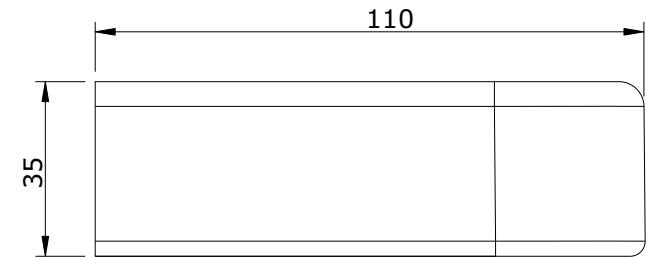

série: Vintage

descrição: prateleira 185

sanindusa®

código: 41704

revisão: 00

Os produtos apresentados seguem especificações técnicas internas da SANINDUSA.

As dimensões são meramente indicativas.

Reservamos o direito de fazer alterações técnicas que permitam melhorar a funcionalidade dos nossos produtos, sem aviso prévio.