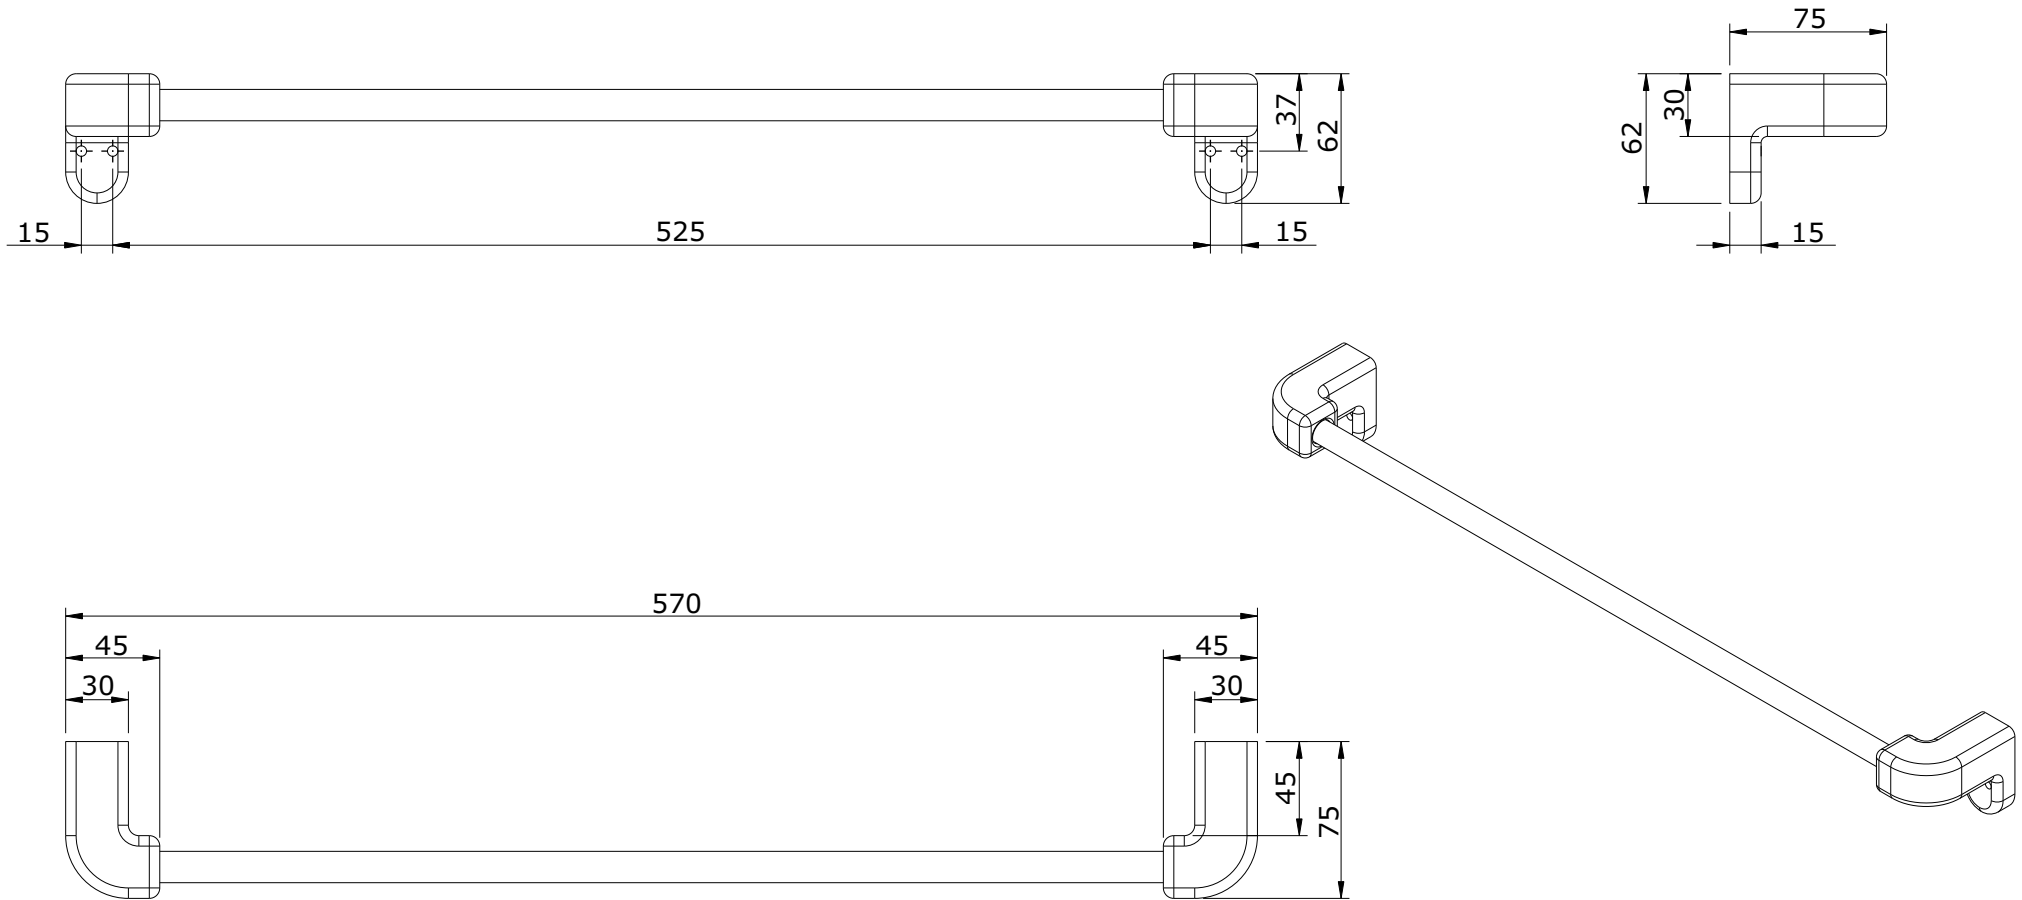

série: Vintage

descrição: toalheiro 500

sanindusa®

código: 41707

revisão: 00

Os produtos apresentados seguem especificações técnicas internas da SANINDUSA.

As dimensões são meramente indicativas.

Reservamos o direito de fazer alterações técnicas que permitam melhorar a funcionalidade dos nossos produtos, sem aviso prévio.

The presented products follow technical specifications from SANINDUSA.

The dimensions of the pieces are merely a reference.

We reserve the right to introduce technical improvements in our products without previous advice.