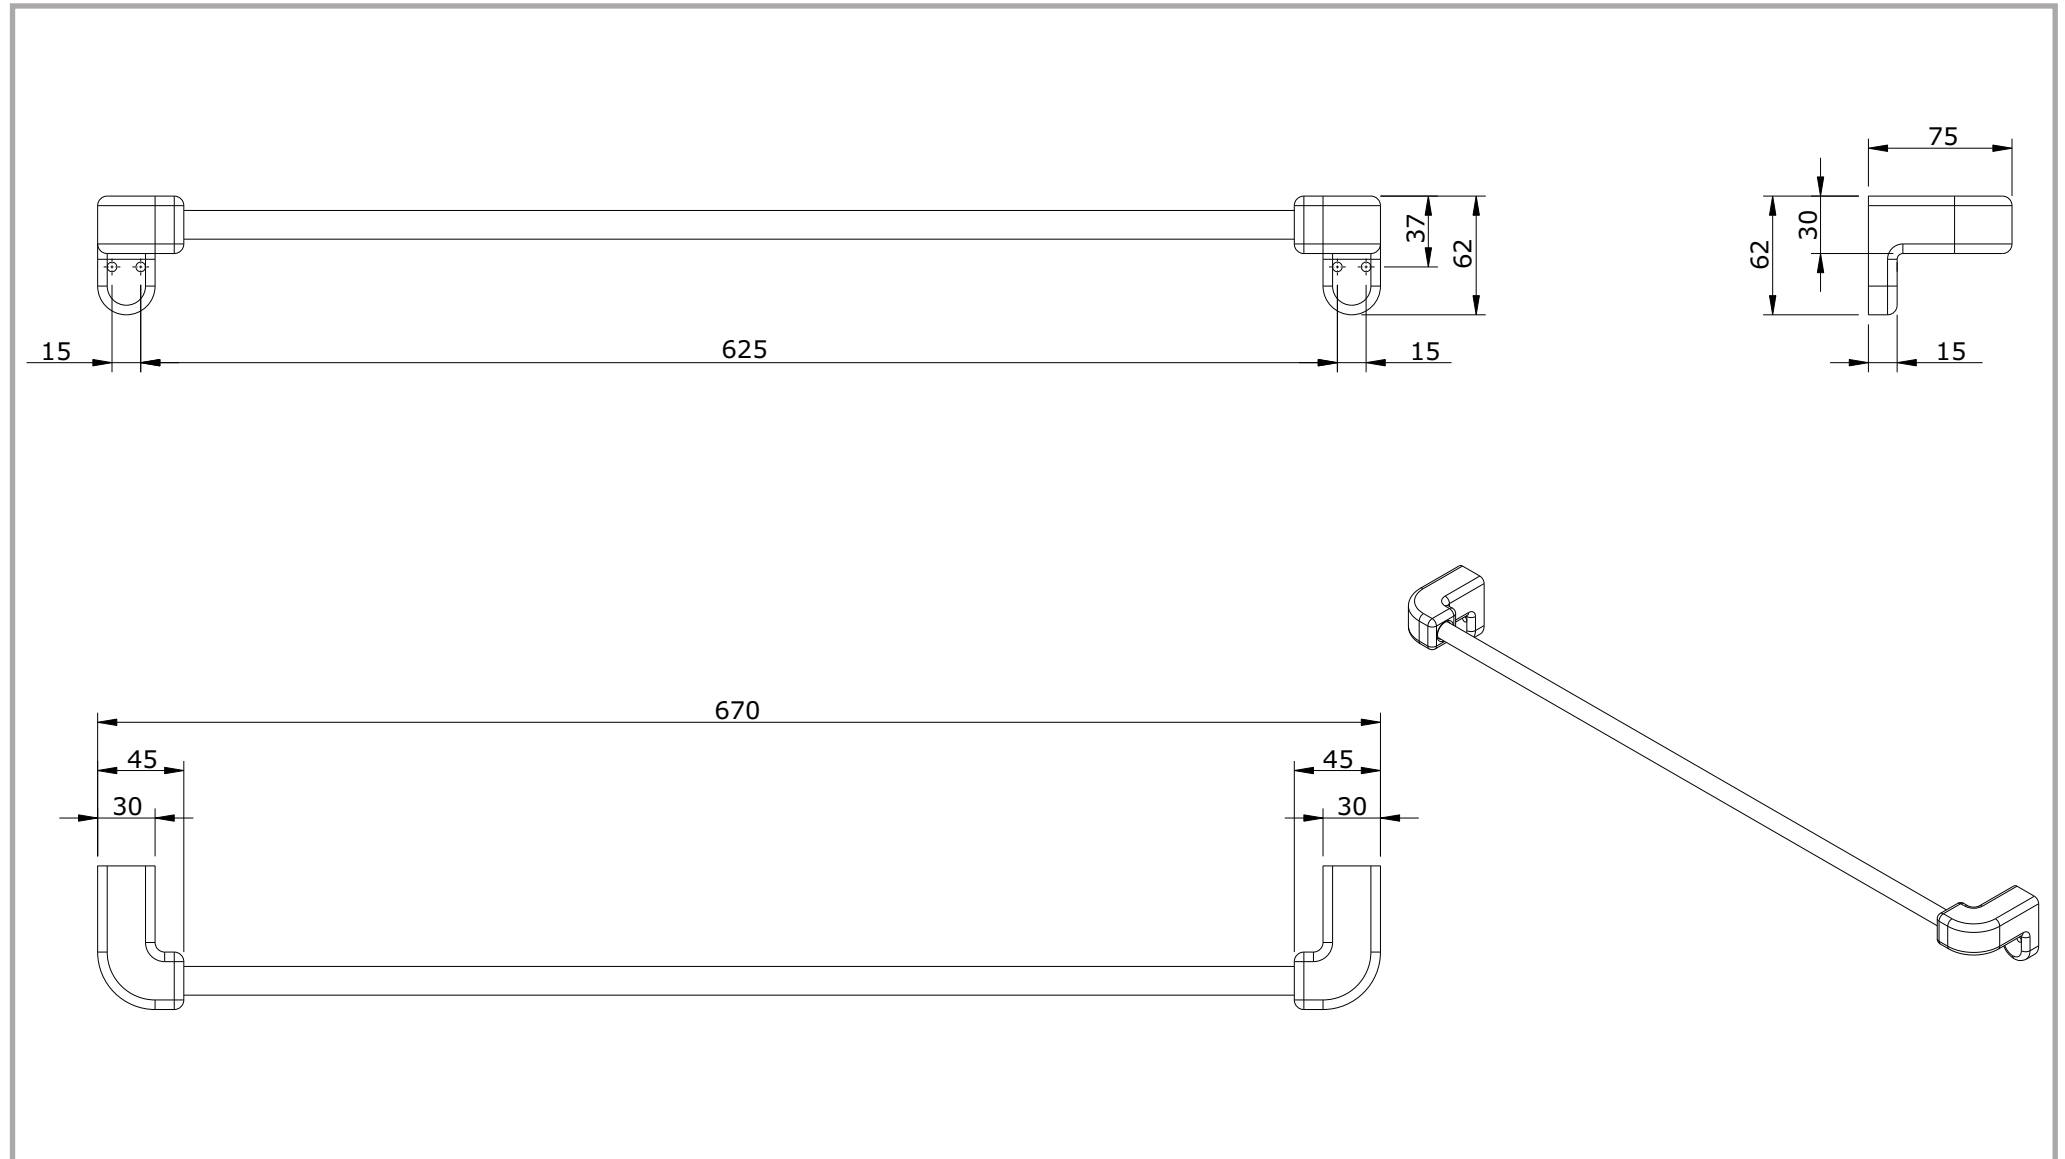

série: Vintage

descrição: toalheiro 600

sanindusa®

código: 41708

revisão: 00

Os produtos apresentados seguem especificações técnicas internas da SANINDUSA.

As dimensões são meramente indicativas.

Reservamos o direito de fazer alterações técnicas que permitam melhorar a funcionalidade dos nossos produtos, sem aviso prévio.

The presented products follow technical specifications from SANINDUSA.

The dimensions of the pieces are merely a reference.

We reserve the right to introduce technical improvements in our products without previous advice.