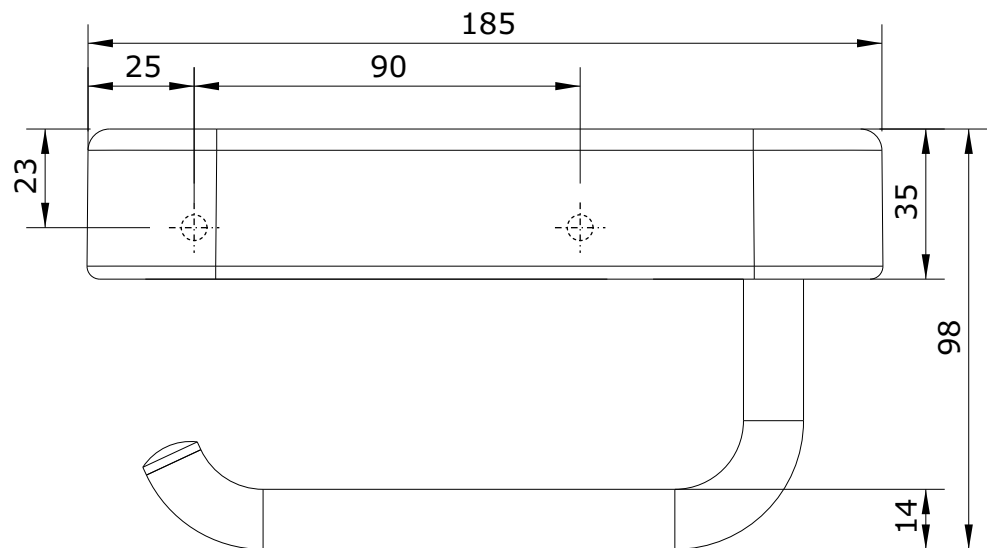

Vintage
cod.: 41710
ver.: 01

descrição: porta rolos
description: toilet paper holder
description: porte papier

sanindusa®

Os produtos apresentados seguem especificações técnicas internas da SANINDUSA.
As medidas apresentadas estão sujeitas às tolerâncias e variações naturais da cerâmica pelo que serão sempre orientativas.
Reservamos o direito de fazer alterações técnicas que permitam melhorar a funcionalidade dos nossos produtos, sem aviso prévio.

The presented products follow technical specifications from SANINDUSA.
The dimensions of the pieces are subject to natural ceramic tolerances and variations and will be always orientative.
We reserve the right to introduce technical improvements in our products without previous advice.

Les produits présentés suivent les spécifications techniques internes de SANINDUSA.
Les dimensions de ceux-ci sont données à titre indicatifs.
Nous nous réservons le droit de procéder aux modifications techniques qui permettraient d'améliorer les fonctionnalités de nos produits, sans préavis.