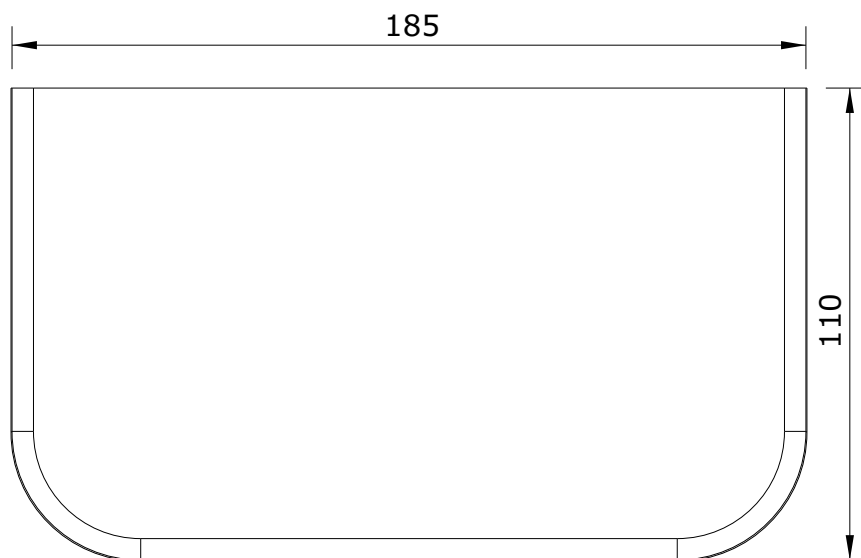

Vintage
cod.: 41710
ver.: 01

descrição: porta rolos
description: toilet paper holder
description: porte papier

sanindusa®

Os produtos apresentados seguem especificações técnicas internas da SANINDUSA.
As medidas apresentadas estão sujeitas às tolerâncias e variações naturais da cerâmica pelo que serão sempre orientativas.
Reservamos o direito de fazer alterações técnicas que permitam melhorar a funcionalidade dos nossos produtos, sem aviso prévio.

The presented products follow technical specifications from SANINDUSA.
The dimensions of the pieces are subject to natural ceramic tolerances and variations and will be always orientative.
We reserve the right to introduce technical improvements in our products without previous advice.