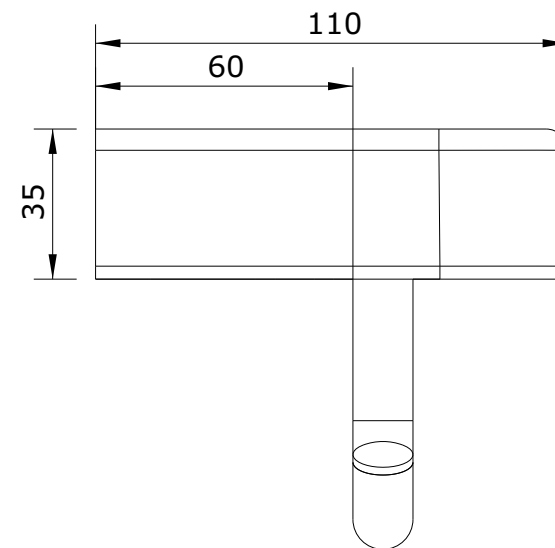

Vintage
cod.: 41710
ver.: 01

descrição: porta rolos
description: toilet paper holder
description: porte papier

sanindusa®

Os produtos apresentados seguem especificações técnicas internas da SANINDUSA.
As medidas apresentadas estão sujeitas às tolerâncias e variações naturais da cerâmica pelo que serão sempre orientativas.
Reservamos o direito de fazer alterações técnicas que permitam melhorar a funcionalidade dos nossos produtos, sem aviso prévio.

The presented products follow technical specifications from SANINDUSA.
The dimensions of the pieces are subject to natural ceramic tolerances and variations and will be always orientative.
We reserve the right to introduce technical improvements in our products without previous advice.