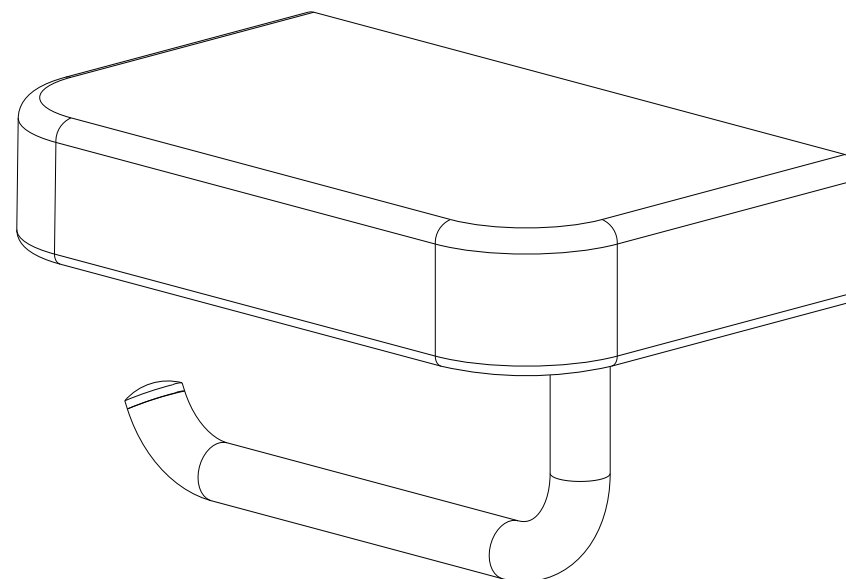

Vintage
cod.: 41710
ver.: 01

descrição: porta rolos
description: toilet paper holder
description: porte papier

sanindusa®

Os produtos apresentados seguem especificações técnicas internas da SANINDUSA.
As medidas apresentadas estão sujeitas às tolerâncias e variações naturais da cerâmica pelo que serão sempre orientativas.
Reservamos o direito de fazer alterações técnicas que permitam melhorar a funcionalidade dos nossos produtos, sem aviso prévio.

The presented products follow technical specifications from SANINDUSA.
The dimensions of the pieces are subject to natural ceramic tolerances and variations and will be always orientative.
We reserve the right to introduce technical improvements in our products without previous advice.