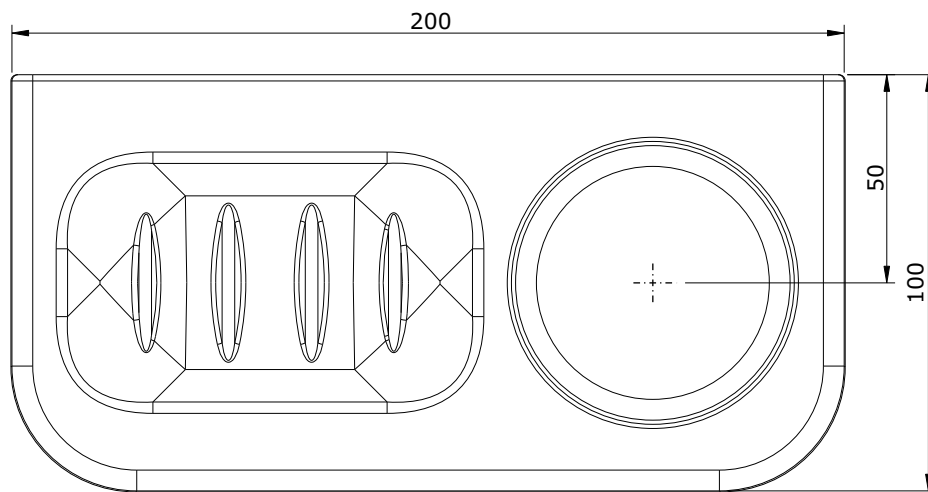

série: Vintage

descrição: saboneteira com porta copo

sanindusa®

código: 41713

revisão: 00

Os produtos apresentados seguem especificações técnicas internas da SANINDUSA.

As dimensões são meramente indicativas.