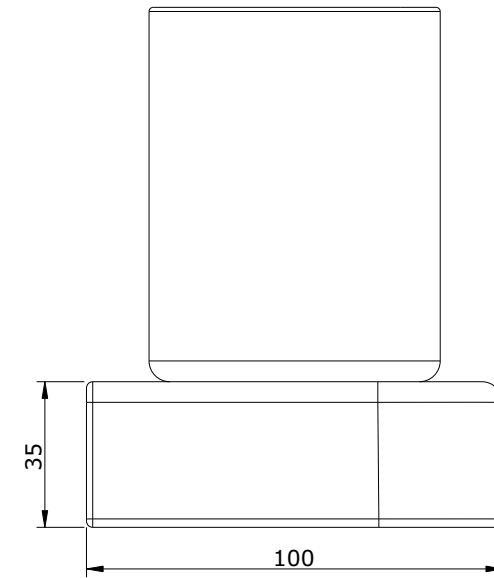

série: Vintage

descrição: saboneteira com porta copo

sanindusa®

código: 41713

revisão: 00

Os produtos apresentados seguem especificações técnicas internas da SANINDUSA.

As dimensões são meramente indicativas.