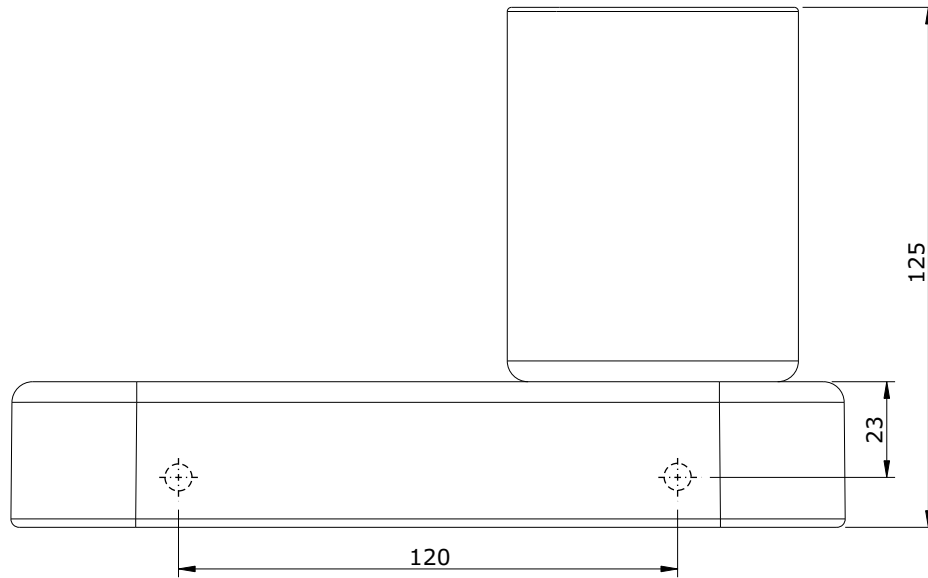

série: Vintage

descrição: saboneteira com porta copo

sanindusa®

código: 41713

revisão: 00

Os produtos apresentados seguem especificações técnicas internas da SANINDUSA.

As dimensões são meramente indicativas.