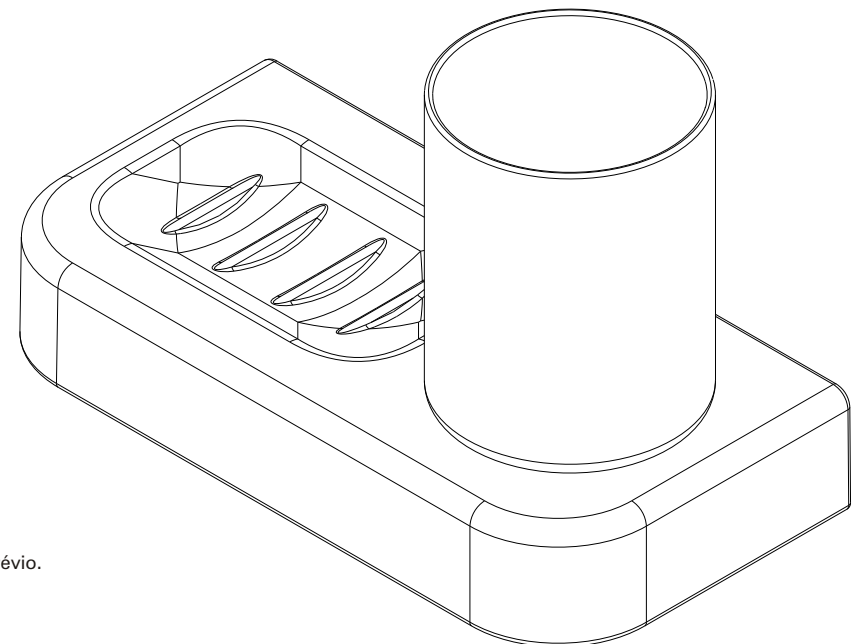

série: Vintage

descrição: saboneteira com porta copo

sanindusa®

código: 41713

revisão: 00

Os produtos apresentados seguem especificações técnicas internas da SANINDUSA.

As dimensões são meramente indicativas.