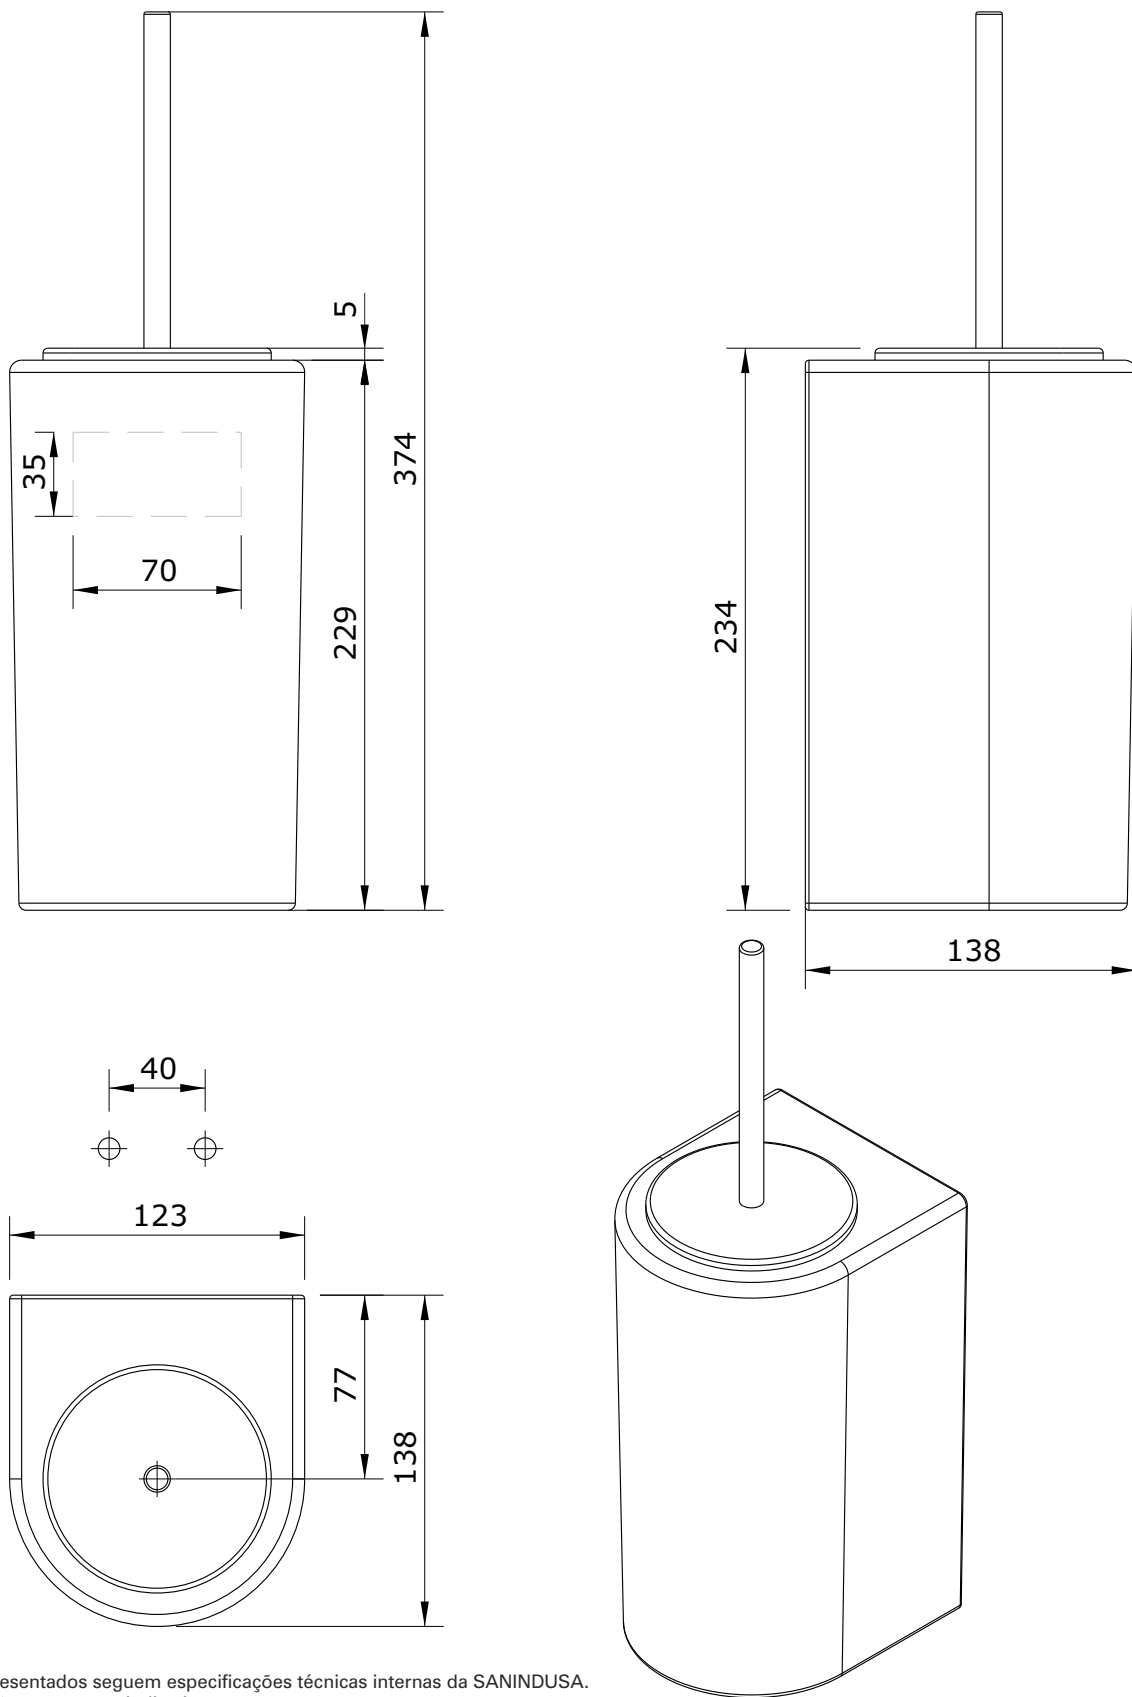

Vintage
cod.: 41719
ver.: 01

descrição: porta piacaba com vassoura
description: toilet brush holder
description: porte balayette

sanindusa®

Os produtos apresentados seguem especificações técnicas internas da SANINDUSA.
As dimensões são meramente indicativas.