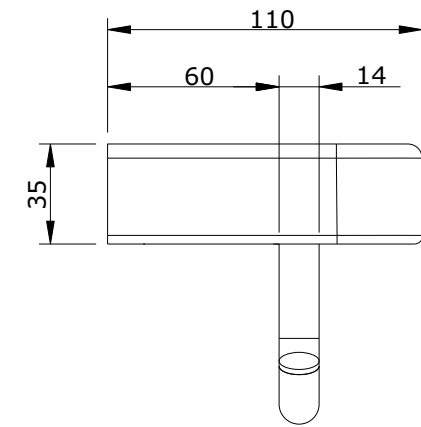

série: Vintage

descrição: prateleira 350 com porta rolos e toalheiro de bidê

sanindusa®

código: 41723

revisão: 00

Os produtos apresentados seguem especificações técnicas internas da SANINDUSA.

As dimensões são meramente indicativas.