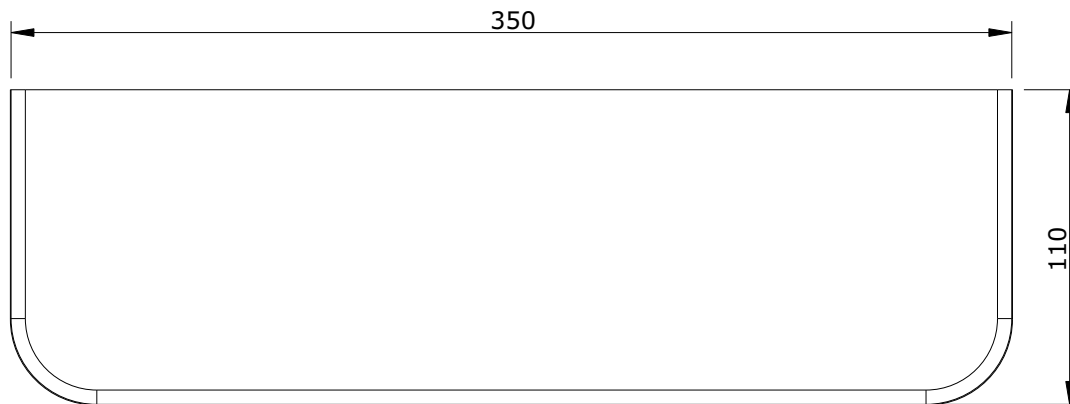

série: Vintage

descrição: prateleira 350 com porta rolos e toalheiro de bidê

sanindusa®

código: 41723

revisão: 00

Os produtos apresentados seguem especificações técnicas internas da SANINDUSA.

As dimensões são meramente indicativas.