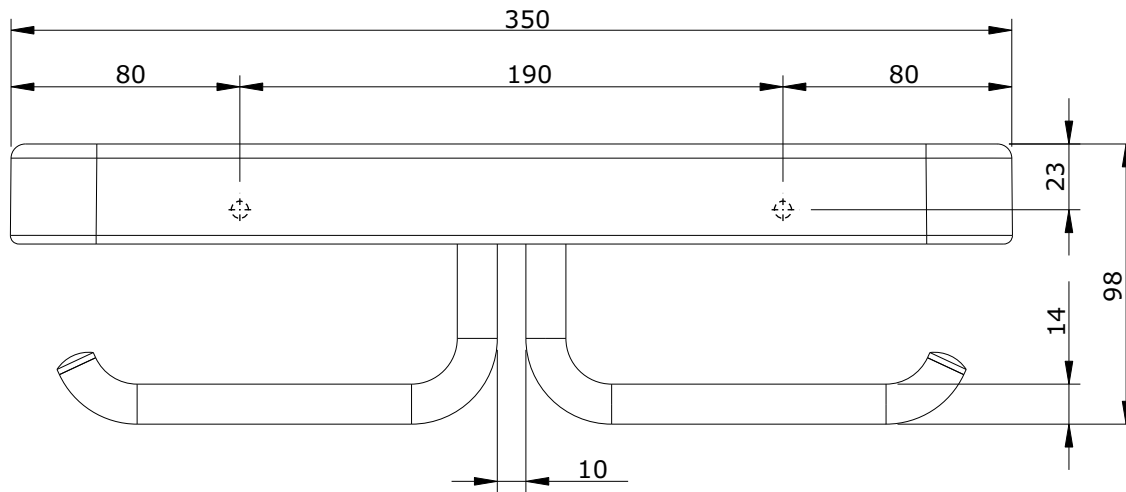

série: Vintage

descrição: prateleira 350 com porta rolos e toalheiro de bidê

sanindusa®

código: 41723

revisão: 00

Os produtos apresentados seguem especificações técnicas internas da SANINDUSA.

As dimensões são meramente indicativas.