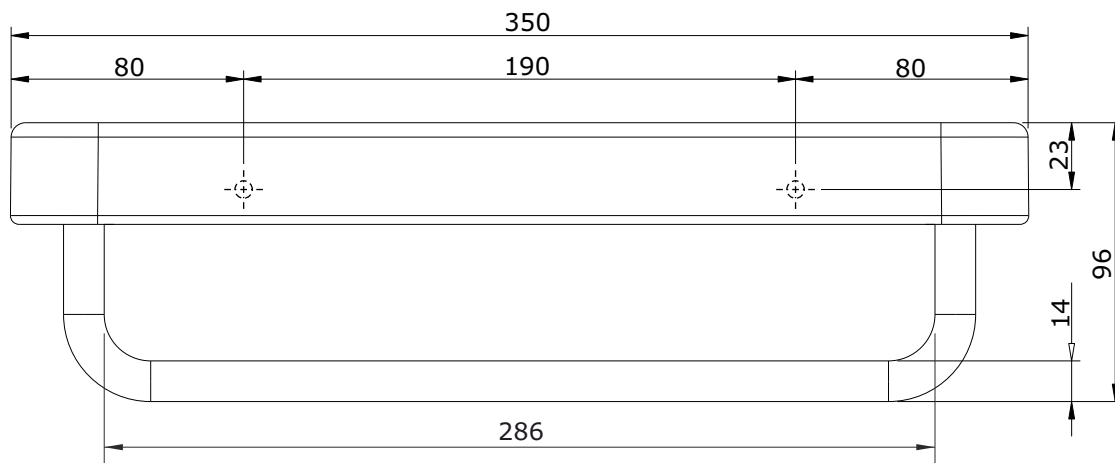

Vintage
cod.: 41724
ver.: 01

descrição: prateleira 35 com toalheiro
description: 35 shelf with towel rail
description: étagère 35 avec porte-serviette

sanindusa®

Os produtos apresentados seguem especificações técnicas internas da SANINDUSA.
As medidas apresentadas estão sujeitas às tolerâncias e variações naturais da cerâmica pelo que serão sempre orientativas.
Reservamos o direito de fazer alterações técnicas que permitam melhorar a funcionalidade dos nossos produtos, sem aviso prévio.

The presented products follow technical specifications from SANINDUSA.
The dimensions of the pieces are subject to natural ceramic tolerances and variations and will be always orientative.
We reserve the right to introduce technical improvements in our products without previous advice.

Les produits présentés suivent les spécifications techniques internes de Sanindusa.
Les dimensions indiquées sont données à titre indicatif et bénéficient des tolérances usuelles de l'industrie de la céramique.
Nous nous réservons le droit de procéder aux modifications techniques, sans préavis, qui permettraient d'améliorer les fonctionnalités de nos produits.