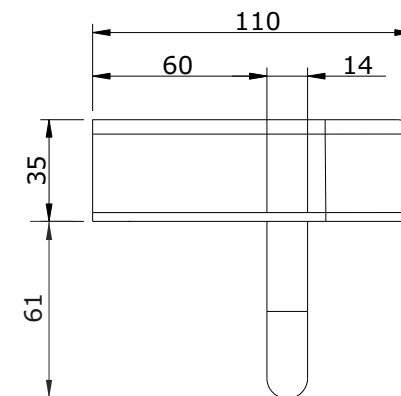

Vintage
cod.: 41724
ver.: 01

descrição: prateleira 35 com toalheiro
description: 35 shelf with towel rail
description: étagère 35 avec porte-serviette

sanindusa®

Os produtos apresentados seguem especificações técnicas internas da SANINDUSA.
As medidas apresentadas estão sujeitas às tolerâncias e variações naturais da cerâmica pelo que serão sempre orientativas.
Reservamos o direito de fazer alterações técnicas que permitam melhorar a funcionalidade dos nossos produtos, sem aviso prévio.

The presented products follow technical specifications from SANINDUSA.
The dimensions of the pieces are subject to natural ceramic tolerances and variations and will be always orientative.
We reserve the right to introduce technical improvements in our products without previous advice.

Les produits présentés suivent les spécifications techniques internes de Sanindusa.
Les dimensions indiquées sont données à titre indicatif et bénéficient des tolérances usuelles de l'industrie de la céramique.
Nous nous réservons le droit de procéder aux modifications techniques, sans préavis, qui permettraient d'améliorer les fonctionnalités de nos produits.