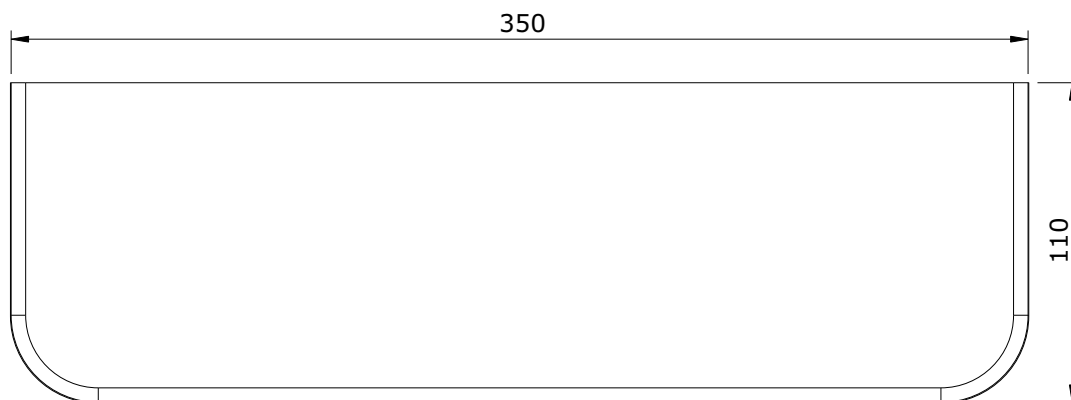

Vintage
cod.: 41724
ver.: 01

descrição: prateleira 35 com toalheiro
description: 35 shelf with towel rail
description: étagère 35 avec porte-serviette

sanindusa®

Os produtos apresentados seguem especificações técnicas internas da SANINDUSA.
As medidas apresentadas estão sujeitas às tolerâncias e variações naturais da cerâmica pelo que serão sempre orientativas.
Reservamos o direito de fazer alterações técnicas que permitam melhorar a funcionalidade dos nossos produtos, sem aviso prévio.

The presented products follow technical specifications from SANINDUSA.
The dimensions of the pieces are subject to natural ceramic tolerances and variations and will be always orientative.
We reserve the right to introduce technical improvements in our products without previous advice.

Les produits présentés suivent les spécifications techniques internes de Sanindusa.
Les dimensions indiquées sont données à titre indicatif et bénéficient des tolérances usuelles de l'industrie de la céramique.
Nous nous réservons le droit de procéder aux modifications techniques, sans préavis, qui permettraient d'améliorer les fonctionnalités de nos produits.