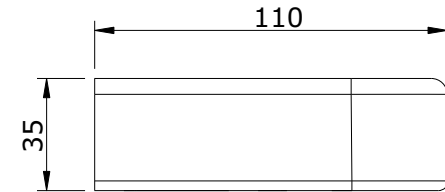

série: Vintage

descrição: prateleira 350

código: 41725

revisão: 00

sanindusa®

Os produtos apresentados seguem especificações técnicas internas da SANINDUSA.

As dimensões são meramente indicativas.

Reservamos o direito de fazer alterações técnicas que permitam melhorar a funcionalidade dos nossos produtos, sem aviso prévio.