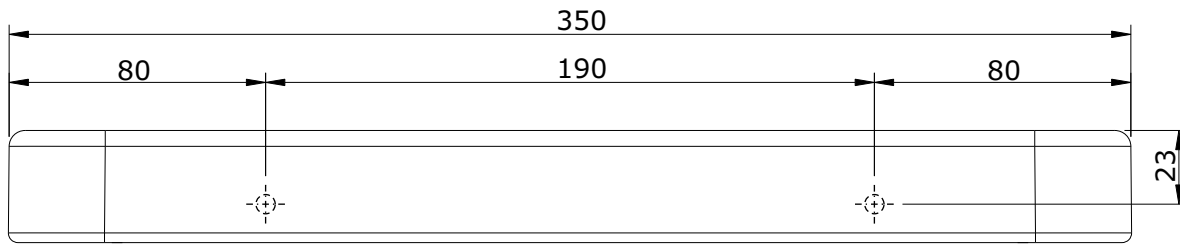

série: Vintage

descrição: prateleira 350

código: 41725

revisão: 00

sanindusa®

Os produtos apresentados seguem especificações técnicas internas da SANINDUSA.

As dimensões são meramente indicativas.

Reservamos o direito de fazer alterações técnicas que permitam melhorar a funcionalidade dos nossos produtos, sem aviso prévio.

The presented products follow technical specifications from SANINDUSA.

The dimensions of the pieces are merely a reference.

We reserve the right to introduce technical improvements in our products without previous advice.