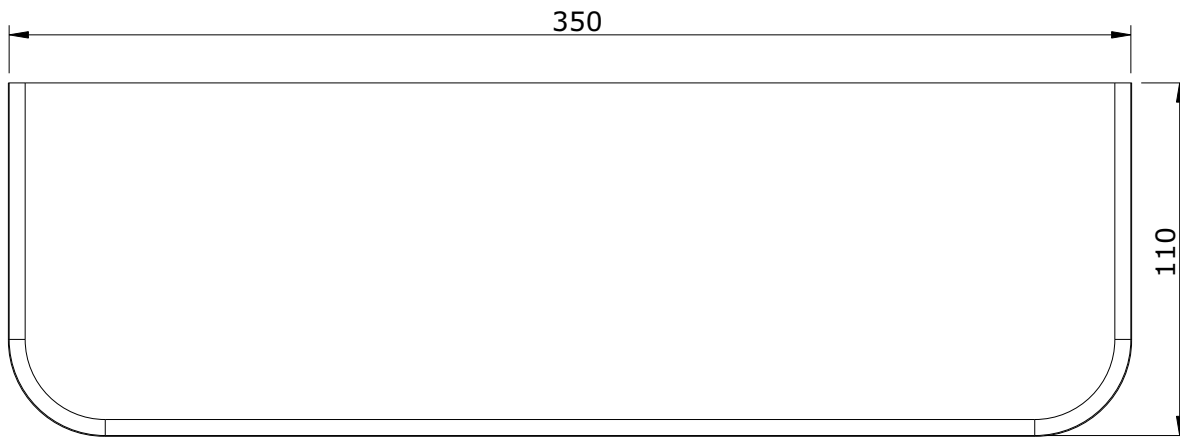

série: Vintage

descrição: prateleira 350

código: 41725

revisão: 00

sanindusa®

Os produtos apresentados seguem especificações técnicas internas da SANINDUSA.

As dimensões são meramente indicativas.

Reservamos o direito de fazer alterações técnicas que permitam melhorar a funcionalidade dos nossos produtos, sem aviso prévio.

The presented products follow technical specifications from SANINDUSA.

The dimensions of the pieces are merely a reference.

We reserve the right to introduce technical improvements in our products without previous advice.