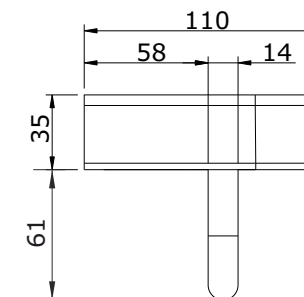

Vintage
cod.: 41726
ver.: 01

descrição: prateleira 60 com toalheiro
description: 60 shelf with towel rail
description: étagère 60 avec porte-serviette

sanindusa®

Os produtos apresentados seguem especificações técnicas internas da SANINDUSA.
As medidas apresentadas estão sujeitas às tolerâncias e variações naturais da cerâmica pelo que serão sempre orientativas.
Reservamos o direito de fazer alterações técnicas que permitam melhorar a funcionalidade dos nossos produtos, sem aviso prévio.

The presented products follow technical specifications from SANINDUSA.
The dimensions of the pieces are subject to natural ceramic tolerances and variations and will be always orientative.
We reserve the right to introduce technical improvements in our products without previous advice.

Les produits présentés suivent les spécifications techniques internes de Sanindusa.
Les dimensions indiquées sont données à titre indicatif et bénéficient des tolérances usuelles de l'industrie de la céramique.
Nous nous réservons le droit de procéder aux modifications techniques, sans préavis, qui permettraient d'améliorer les fonctionnalités de nos produits.