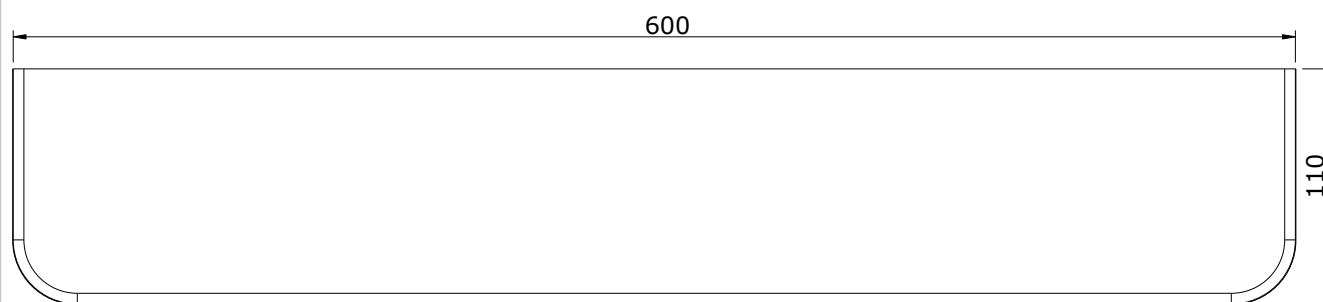

Vintage
cod.: 41726
ver.: 01

descrição: prateleira 60 com toalheiro
description: 60 shelf with towel rail
description: étagère 60 avec porte-serviette

sanindusa®

Os produtos apresentados seguem especificações técnicas internas da SANINDUSA.
As medidas apresentadas estão sujeitas às tolerâncias e variações naturais da cerâmica pelo que serão sempre orientativas.
Reservamos o direito de fazer alterações técnicas que permitam melhorar a funcionalidade dos nossos produtos, sem aviso prévio.

The presented products follow technical specifications from SANINDUSA.
The dimensions of the pieces are subject to natural ceramic tolerances and variations and will be always orientative.
We reserve the right to introduce technical improvements in our products without previous advice.

Les produits présentés suivent les spécifications techniques internes de Sanindusa.
Les dimensions indiquées sont données à titre indicatif et bénéficient des tolérances usuelles de l'industrie de la céramique.
Nous nous réservons le droit de procéder aux modifications techniques, sans préavis, qui permettraient d'améliorer les fonctionnalités de nos produits.