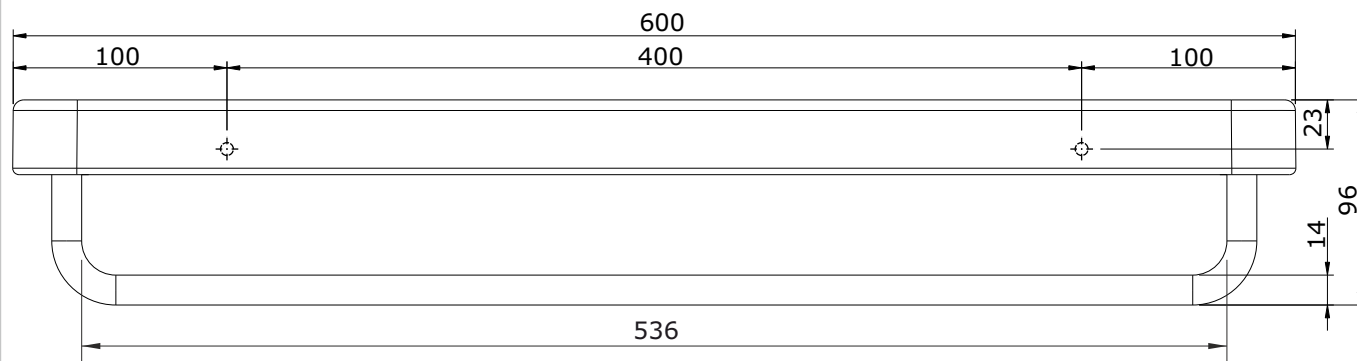

Vintage
cod.: 41726
ver.: 01

descrição: prateleira 60 com toalheiro
description: 60 shelf with towel rail
description: étagère 60 avec porte-serviette

sanindusa®

Os produtos apresentados seguem especificações técnicas internas da SANINDUSA.
As medidas apresentadas estão sujeitas às tolerâncias e variações naturais da cerâmica pelo que serão sempre orientativas.
Reservamos o direito de fazer alterações técnicas que permitam melhorar a funcionalidade dos nossos produtos, sem aviso prévio.

The presented products follow technical specifications from SANINDUSA.
The dimensions of the pieces are subject to natural ceramic tolerances and variations and will be always orientative.
We reserve the right to introduce technical improvements in our products without previous advice.

Les produits présentés suivent les spécifications techniques internes de Sanindusa.
Les dimensions indiquées sont données à titre indicatif et bénéficient des tolérances usuelles de l'industrie de la céramique.
Nous nous réservons le droit de procéder aux modifications techniques, sans préavis, qui permettraient d'améliorer les fonctionnalités de nos produits.