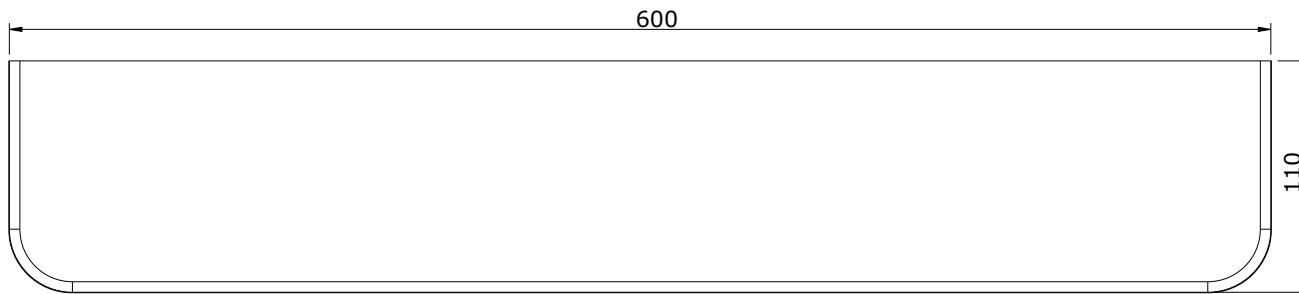

série: Vintage

descrição: prateleira 600

sanindusa®

código: 41727

revisão: 00

Os produtos apresentados seguem especificações técnicas internas da SANINDUSA.

As dimensões são meramente indicativas.

Reservamos o direito de fazer alterações técnicas que permitam melhorar a funcionalidade dos nossos produtos, sem aviso prévio.

The presented products follow technical specifications from SANINDUSA.

The dimensions of the pieces are merely a reference.

We reserve the right to introduce technical improvements in our products without previous advice.