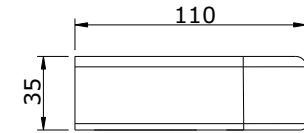

série: Vintage

descrição: prateleira 600

sanindusa®

código: 41727

revisão: 00

Os produtos apresentados seguem especificações técnicas internas da SANINDUSA.

As dimensões são meramente indicativas.

Reservamos o direito de fazer alterações técnicas que permitam melhorar a funcionalidade dos nossos produtos, sem aviso prévio.