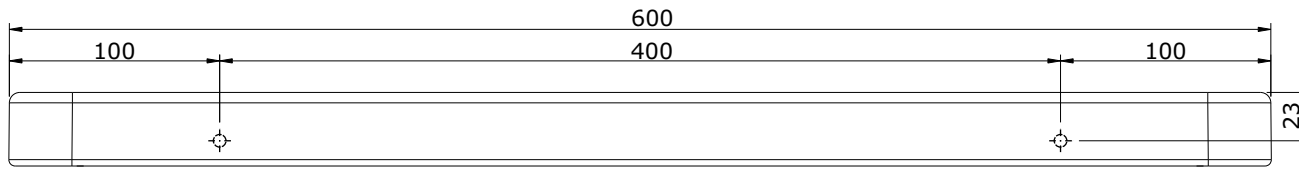

série: Vintage

descrição: prateleira 600

sanindusa®

código: 41727

revisão: 00

Os produtos apresentados seguem especificações técnicas internas da SANINDUSA.

As dimensões são meramente indicativas.

Reservamos o direito de fazer alterações técnicas que permitam melhorar a funcionalidade dos nossos produtos, sem aviso prévio.

The presented products follow technical specifications from SANINDUSA.

The dimensions of the pieces are merely a reference.

We reserve the right to introduce technical improvements in our products without previous advice.