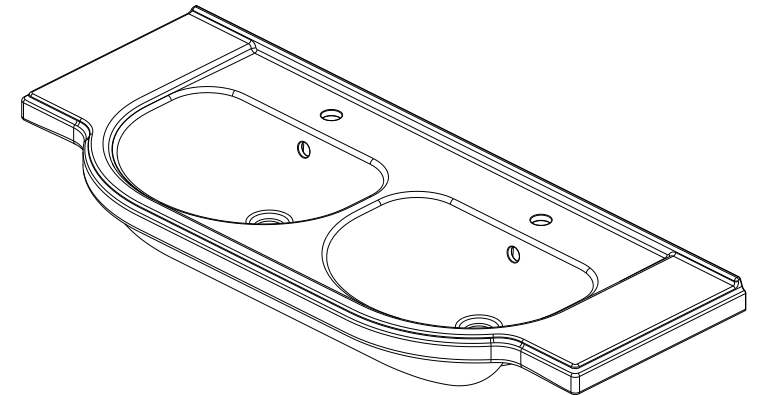

série: Valência

descrição: Lavatório semi-encastável

sanindusa®

código: 108790

revisão: 03

Os produtos apresentados seguem especificações técnicas internas da SANINDUSA.

As dimensões são meramente indicativas.