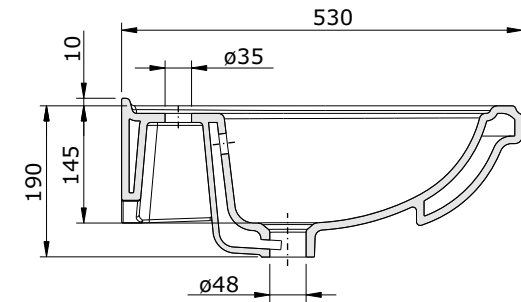

série: Valência

descrição: Lavatório semi-encastável

sanindusa®

código: 108790

revisão: 03

Os produtos apresentados seguem especificações técnicas internas da SANINDUSA.

As dimensões são meramente indicativas.

Reservamos o direito de fazer alterações técnicas que permitam melhorar a funcionalidade dos nossos produtos, sem aviso prévio.

The presented products follow technical specifications from SANINDUSA.

The dimensions of the pieces are merely a reference.