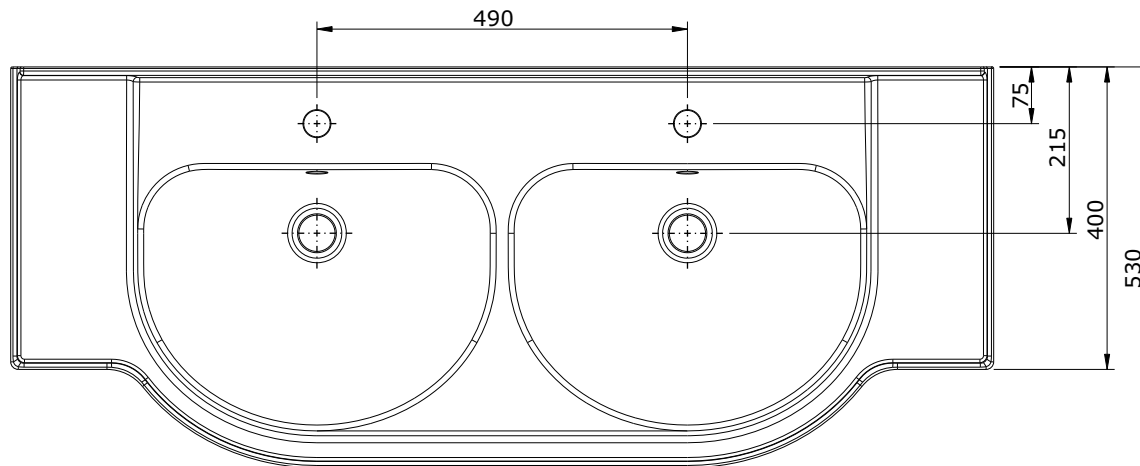

série: Valência

descrição: Lavatório semi-encastável

sanindusa®

código: 108790

revisão: 03

Os produtos apresentados seguem especificações técnicas internas da SANINDUSA.

As dimensões são meramente indicativas.

Reservamos o direito de fazer alterações técnicas que permitam melhorar a funcionalidade dos nossos produtos, sem aviso prévio.

The presented products follow technical specifications from SANINDUSA.

The dimensions of the pieces are merely a reference.