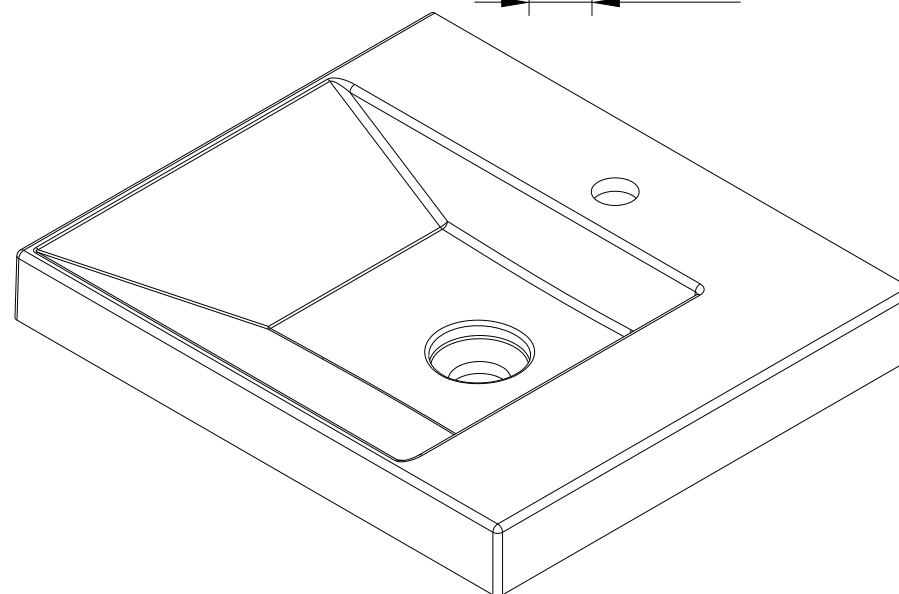

Vista
cod.: 109400
ver.: 03

descrição: lavatório 50x43
description: 50x43 wall mounted basin
description: lavabo mural 50x43

sanindusa®

Compatível com válvula sempre aberta para lavatórios e torneiras sem VDA
Compatible with unslotted waste for basins and taps without pop-up waste
Compatible avec vidage ouvert pour lavabos et robinets sans vidage

Os produtos apresentados seguem especificações técnicas internas da SANINDUSA.
As medidas apresentadas estão sujeitas às tolerâncias e variações naturais da cerâmica pelo que serão sempre orientativas.
Reservamos o direito de fazer alterações técnicas que permitam melhorar a funcionalidade dos nossos produtos, sem aviso prévio.

The presented products follow technical specifications from SANINDUSA.
The dimensions of the pieces are subject to natural ceramic tolerances and variations and will be always orientative.
We reserve the right to introduce technical improvements in our products without previous advice.