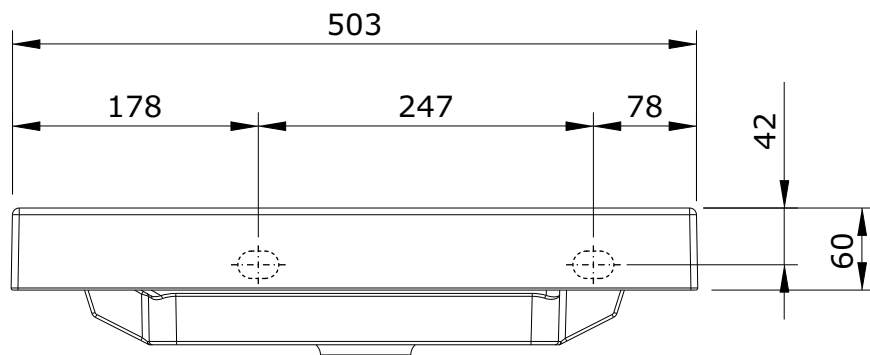

Vista
cod.: 109400
ver.: 03

descrição: lavatório 50x43
description: 50x43 wall mounted basin
description: lavabo mural 50x43

sanindusa®

Compatível com válvula sempre aberta para lavatórios e torneiras sem VDA
Compatible with unslotted waste for basins and taps without pop-up waste
Compatible avec vidage ouvert pour lavabos et robinets sans vidage

The presented products follow technical specifications from SANINDUSA.
The dimensions of the pieces are subject to natural ceramic tolerances and variations and will be always orientative.
We reserve the right to introduce technical improvements in our products without previous advice.

Les produits présentés suivent les spécifications techniques internes de Sanindusa.
Les dimensions indiquées sont données à titre indicatif et bénéficient des tolérances usuelles de l'industrie de la céramique.
Nous nous réservons le droit de procéder aux modifications techniques, sans préavis, qui permettraient d'améliorer les fonctionnalités de nos produits.