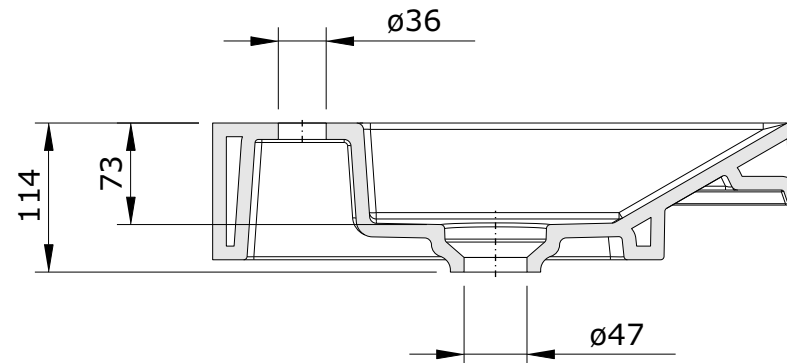

Vista
cod.: 109400
ver.: 03

descrição: lavatório 50x43
description: 50x43 wall mounted basin
description: lavabo mural 50x43

sanindusa®

Compatível com válvula sempre aberta para lavatórios e torneiras sem VDA
Compatible with unslotted waste for basins and taps without pop-up waste
Compatible avec vidage ouvert pour lavabos et robinets sans vidage

The presented products follow technical specifications from SANINDUSA.
The dimensions of the pieces are subject to natural ceramic tolerances and variations and will be always orientative.
We reserve the right to introduce technical improvements in our products without previous advice.

Les produits présentés suivent les spécifications techniques internes de Sanindusa.
Les dimensions indiquées sont données à titre indicatif et bénéficient des tolérances usuelles de l'industrie de la céramique.
Nous nous réservons le droit de procéder aux modifications techniques, sans préavis, qui permettraient d'améliorer les fonctionnalités de nos produits.