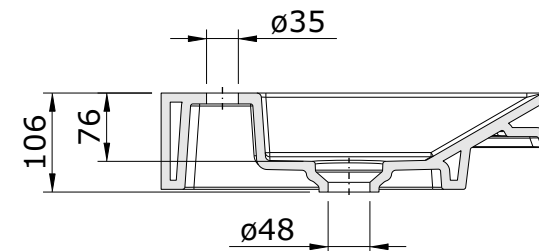

Vista
cod.: 109420
ver.: 03

descrição: lavatório 100x43
description: 100x43 wall mounted basin
description: lavabo mural 100x43

sanindusa®

Compatível com válvula sempre aberta para lavatórios e torneiras sem VDA
Compatible with unslotted waste for basins and taps without pop-up waste
Compatible avec vidage ouvert pour lavabos et robinets sans vidage