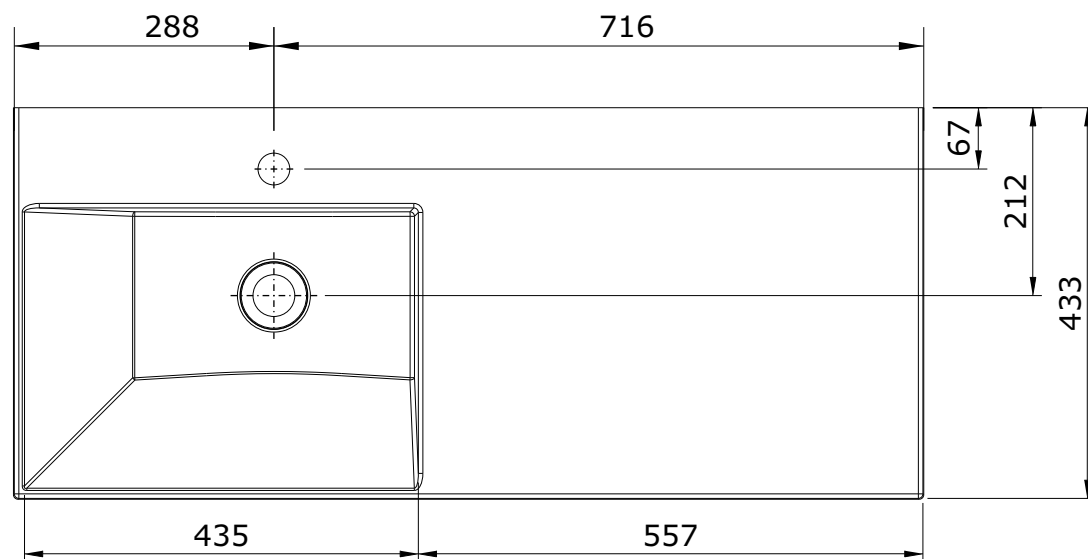

Vista
cod.: 109420
ver.: 03

descrição: lavatório 100x43
description: 100x43 wall mounted basin
description: lavabo mural 100x43

sanindusa®

Compatível com válvula sempre aberta para lavatórios e torneiras sem VDA
Compatible with unslotted waste for basins and taps without pop-up waste
Compatible avec vidage ouvert pour lavabos et robinets sans vidage

Os produtos apresentados seguem especificações técnicas internas da SANINDUSA.

As medidas apresentadas estão sujeitas às tolerâncias e variações naturais da cerâmica pelo que serão sempre orientativas.