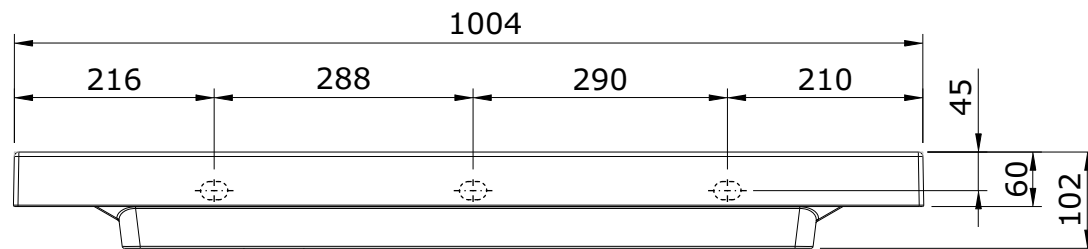

Vista
cod.: 109420
ver.: 03

descrição: lavatório 100x43
description: 100x43 wall mounted basin
description: lavabo mural 100x43

sanindusa®

Compatível com válvula sempre aberta para lavatórios e torneiras sem VDA
Compatible with unslotted waste for basins and taps without pop-up waste
Compatible avec vidage ouvert pour lavabos et robinets sans vidage

Os produtos apresentados seguem especificações técnicas internas da SANINDUSA.

As medidas apresentadas estão sujeitas às tolerâncias e variações naturais da cerâmica pelo que serão sempre orientativas.