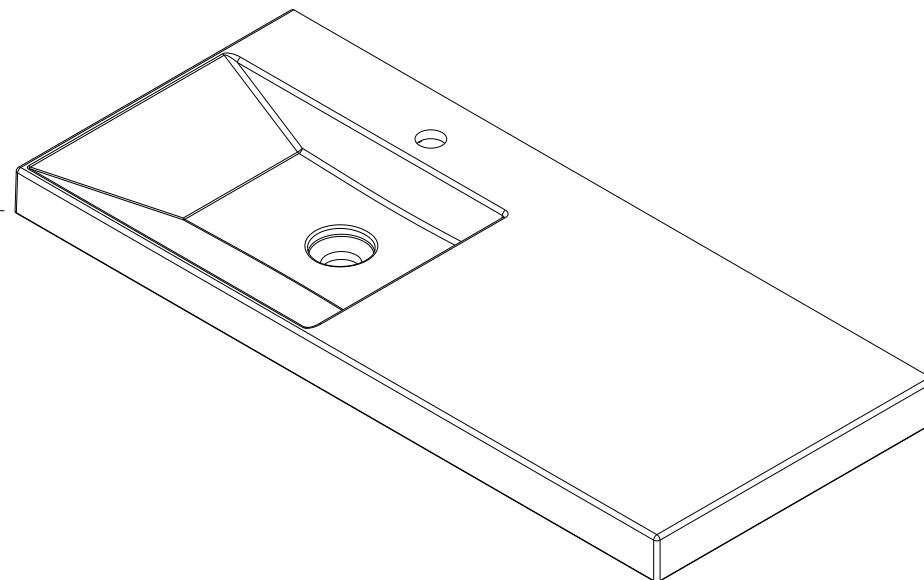

Vista
cod.: 109420
ver.: 03

descrição: lavatório 100x43
description: 100x43 wall mounted basin
description: lavabo mural 100x43

sanindusa®

Compatível com válvula sempre aberta para lavatórios e torneiras sem VDA
Compatible with unslotted waste for basins and taps without pop-up waste
Compatible avec vidage ouvert pour lavabos et robinets sans vidage

Os produtos apresentados seguem especificações técnicas internas da SANINDUSA.

As medidas apresentadas estão sujeitas às tolerâncias e variações naturais da cerâmica pelo que serão sempre orientativas.