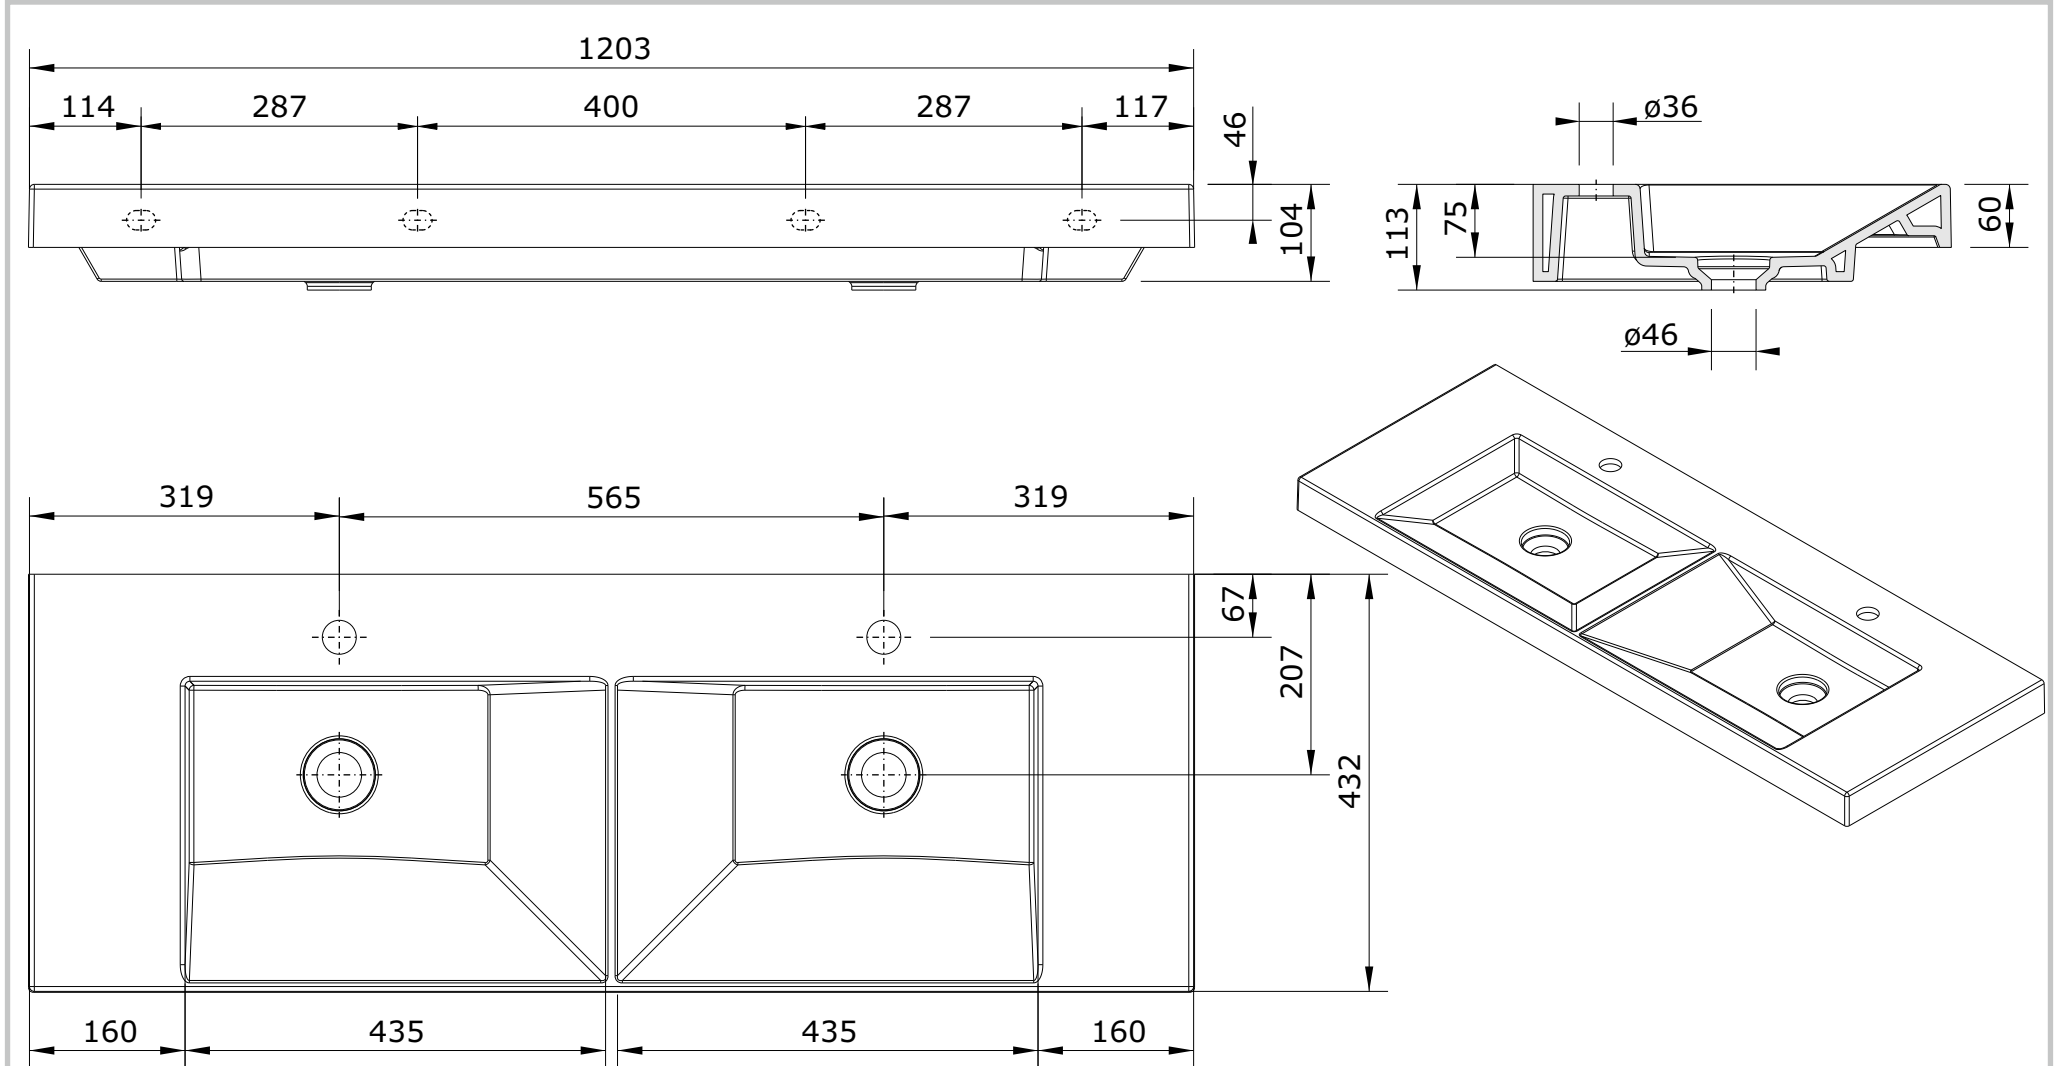

Vista
cod.: 109430
ver.: 02

descrição: lavatório duplo 120x43
description: 120x43 double wall mounted basin
description: lavabo mural double 120x43

sanindusa®

Compatível com válvula sempre aberta para lavatórios e torneiras sem VDA
Compatible with unslotted waste for basins and taps without pop-up waste
Compatible avec vidage ouvert pour lavabos et robinets sans vidage

Os produtos apresentados seguem especificações técnicas internas da SANINDUSA.

As medidas apresentadas estão sujeitas às tolerâncias e variações naturais da cerâmica pelo que serão sempre orientativas.