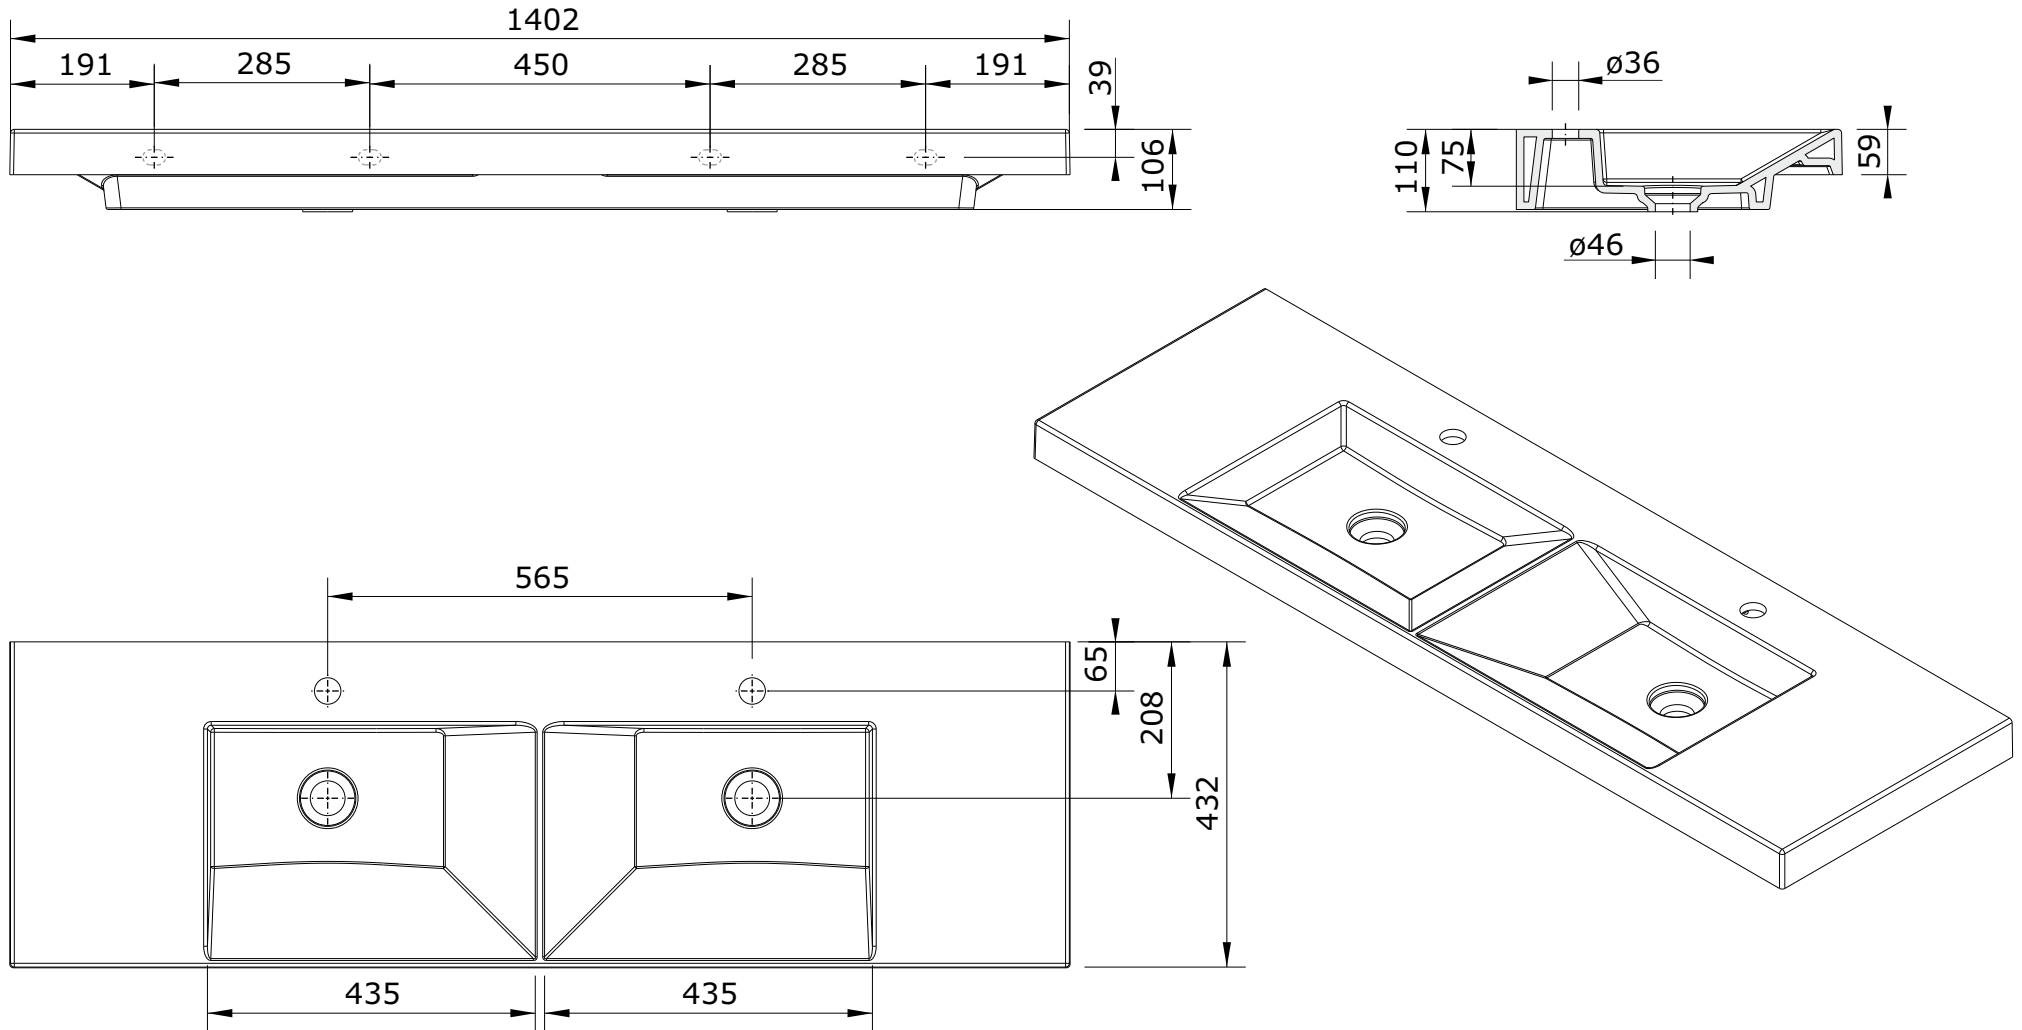

Vista
cod.: 109440
ver.: 01

descrição: lavatório duplo 140x43
description: 140x43 double wall mounted basin
description: lavabo mural double 140x43

sanindusa®

Compatível com válvula sempre aberta para lavatórios e torneiras sem VDA
Compatible with unslotted waste for basins and taps without pop-up waste
Compatible avec vidage ouvert pour lavabos et robinets sans vidage

Os produtos apresentados seguem especificações técnicas internas da SANINDUSA.
As medidas apresentadas estão sujeitas às tolerâncias e variações naturais da cerâmica pelo que serão sempre orientativas.
Reservamos o direito de fazer alterações técnicas que permitam melhorar a funcionalidade dos nossos produtos, sem aviso prévio.

The presented products follow technical specifications from SANINDUSA.
The dimensions of the pieces are subject to natural ceramic tolerances and variations and will be always orientative.
We reserve the right to introduce technical improvements in our products without previous advice.

Les produits présentés suivent les spécifications techniques internes de Sanindusa.
Les dimensions indiquées sont données à titre indicatif et bénéficient des tolérances usuelles de l'industrie de la céramique.
Nous nous réservons le droit de procéder aux modifications techniques, sans préavis, qui permettraient d'améliorer les fonctionnalités de nos produits.