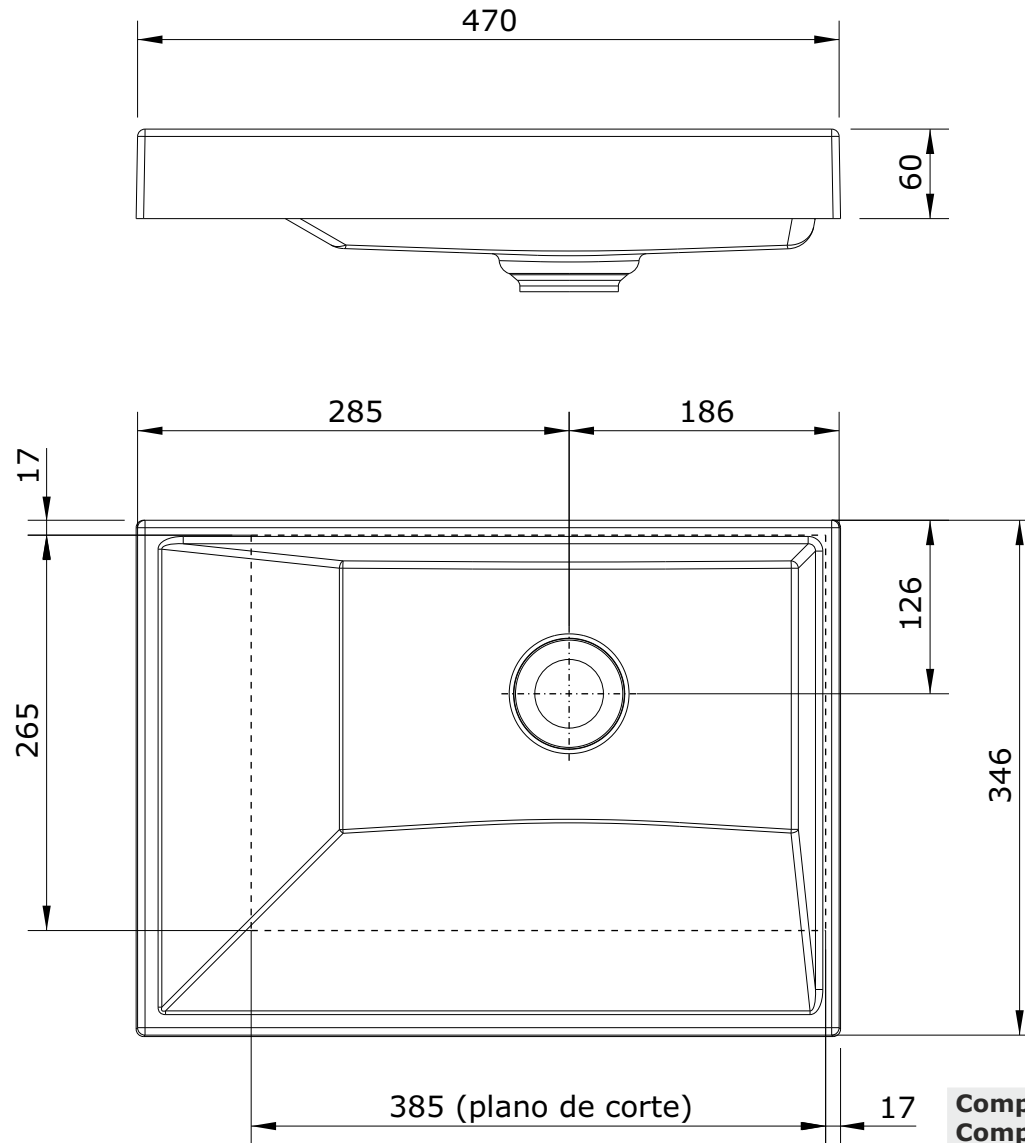

Vista
cod.: 109450
ver.: 01

descrição: lavatório 47x35
description: 47x35 vessel basin
description: lavabo 47x35

sanindusa®

Compatível com válvula sempre aberta para lavatórios e torneiras sem VDA
Compatible with unslotted waste for basins and taps without pop-up waste
Compatible avec vidage ouvert pour lavabos et robinets sans vidage

The presented products follow technical specifications from SANINDUSA.
The dimensions of the pieces are subject to natural ceramic tolerances and variations and will be always orientative.
We reserve the right to introduce technical improvements in our products without previous advice.

Les produits présentés suivent les spécifications techniques internes de Sanindusa.
Les dimensions indiquées sont données à titre indicatif et bénéficient des tolérances usuelles de l'industrie de la céramique.
Nous nous réservons le droit de procéder aux modifications techniques, sans préavis, qui permettraient d'améliorer les fonctionnalités de nos produits.