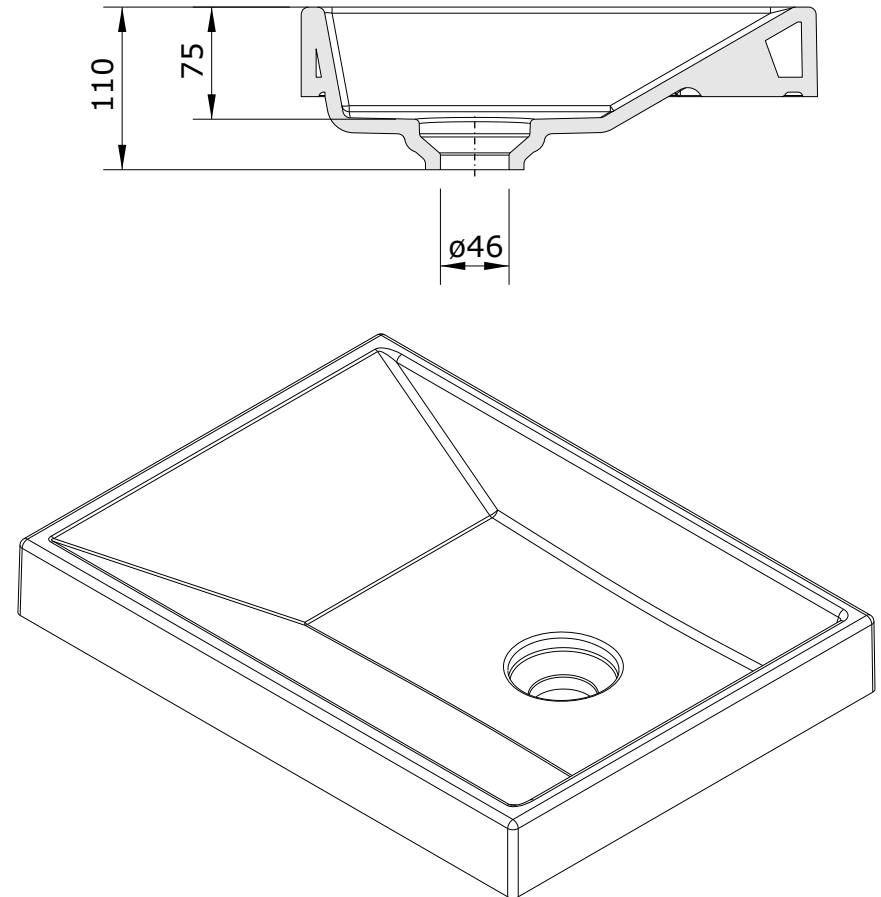

Vista
cod.: 109450
ver.: 01

descrição: lavatório 47x35
description: 47x35 vessel basin
description: lavabo 47x35

sanindusa®

Compatível com válvula sempre aberta para lavatórios e torneiras sem VDA
Compatible with unslotted waste for basins and taps without pop-up waste
Compatible avec vidage ouvert pour lavabos et robinets sans vidage

The presented products follow technical specifications from SANINDUSA.
The dimensions of the pieces are subject to natural ceramic tolerances and variations and will be always orientative.
We reserve the right to introduce technical improvements in our products without previous advice.

Les produits présentés suivent les spécifications techniques internes de Sanindusa.
Les dimensions indiquées sont données à titre indicatif et bénéficient des tolérances usuelles de l'industrie de la céramique.
Nous nous réservons le droit de procéder aux modifications techniques, sans préavis, qui permettraient d'améliorer les fonctionnalités de nos produits.