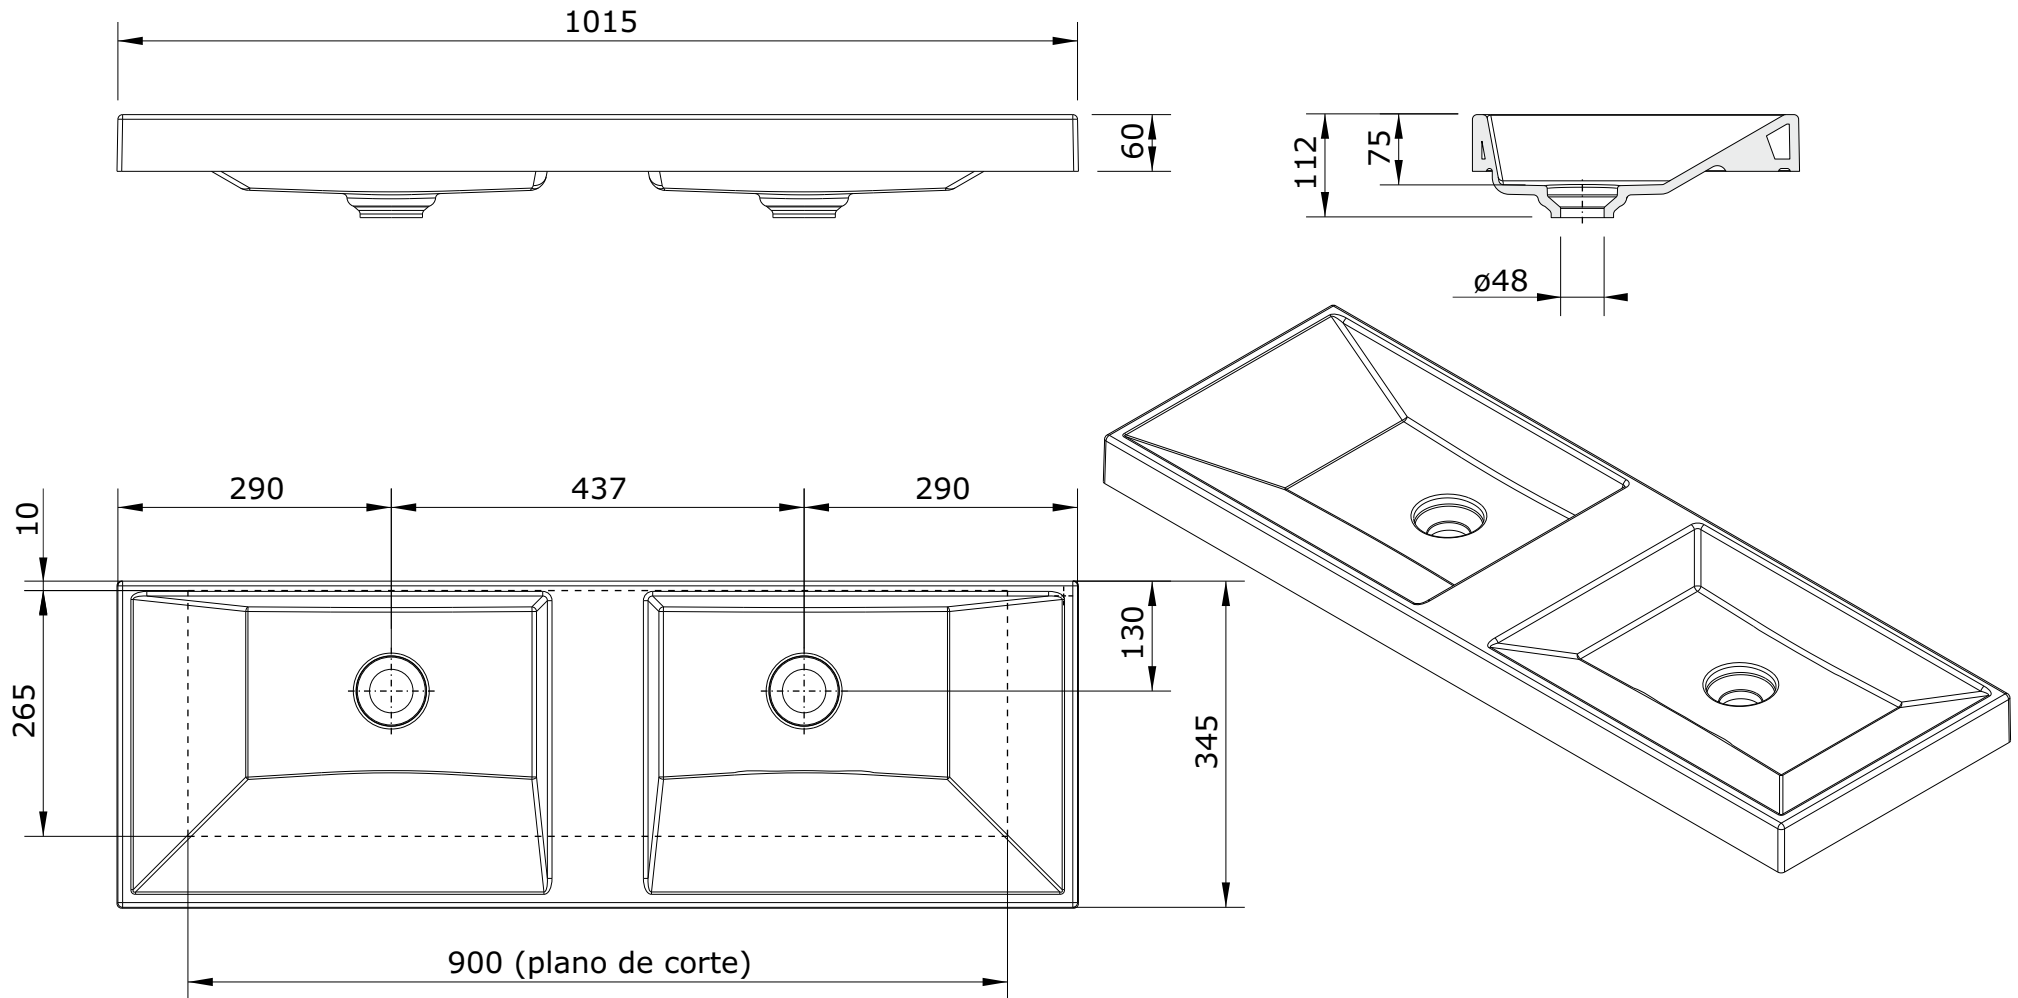

Vista
cod.: 109460
ver.: 02

descrição: lavatório duplo Vista 100x35
description: 100x35 double vessel basin
description: lavabo double 100x35

sanindusa®

Compatível com válvula sempre aberta para lavatórios e torneiras sem VDA
Compatible with unslotted waste for basins and taps without pop-up waste
Compatible avec vidage ouvert pour lavabos et robinets sans vidage

Os produtos apresentados seguem especificações técnicas internas da SANINDUSA.

As medidas apresentadas estão sujeitas às tolerâncias e variações naturais da cerâmica pelo que serão sempre orientativas.