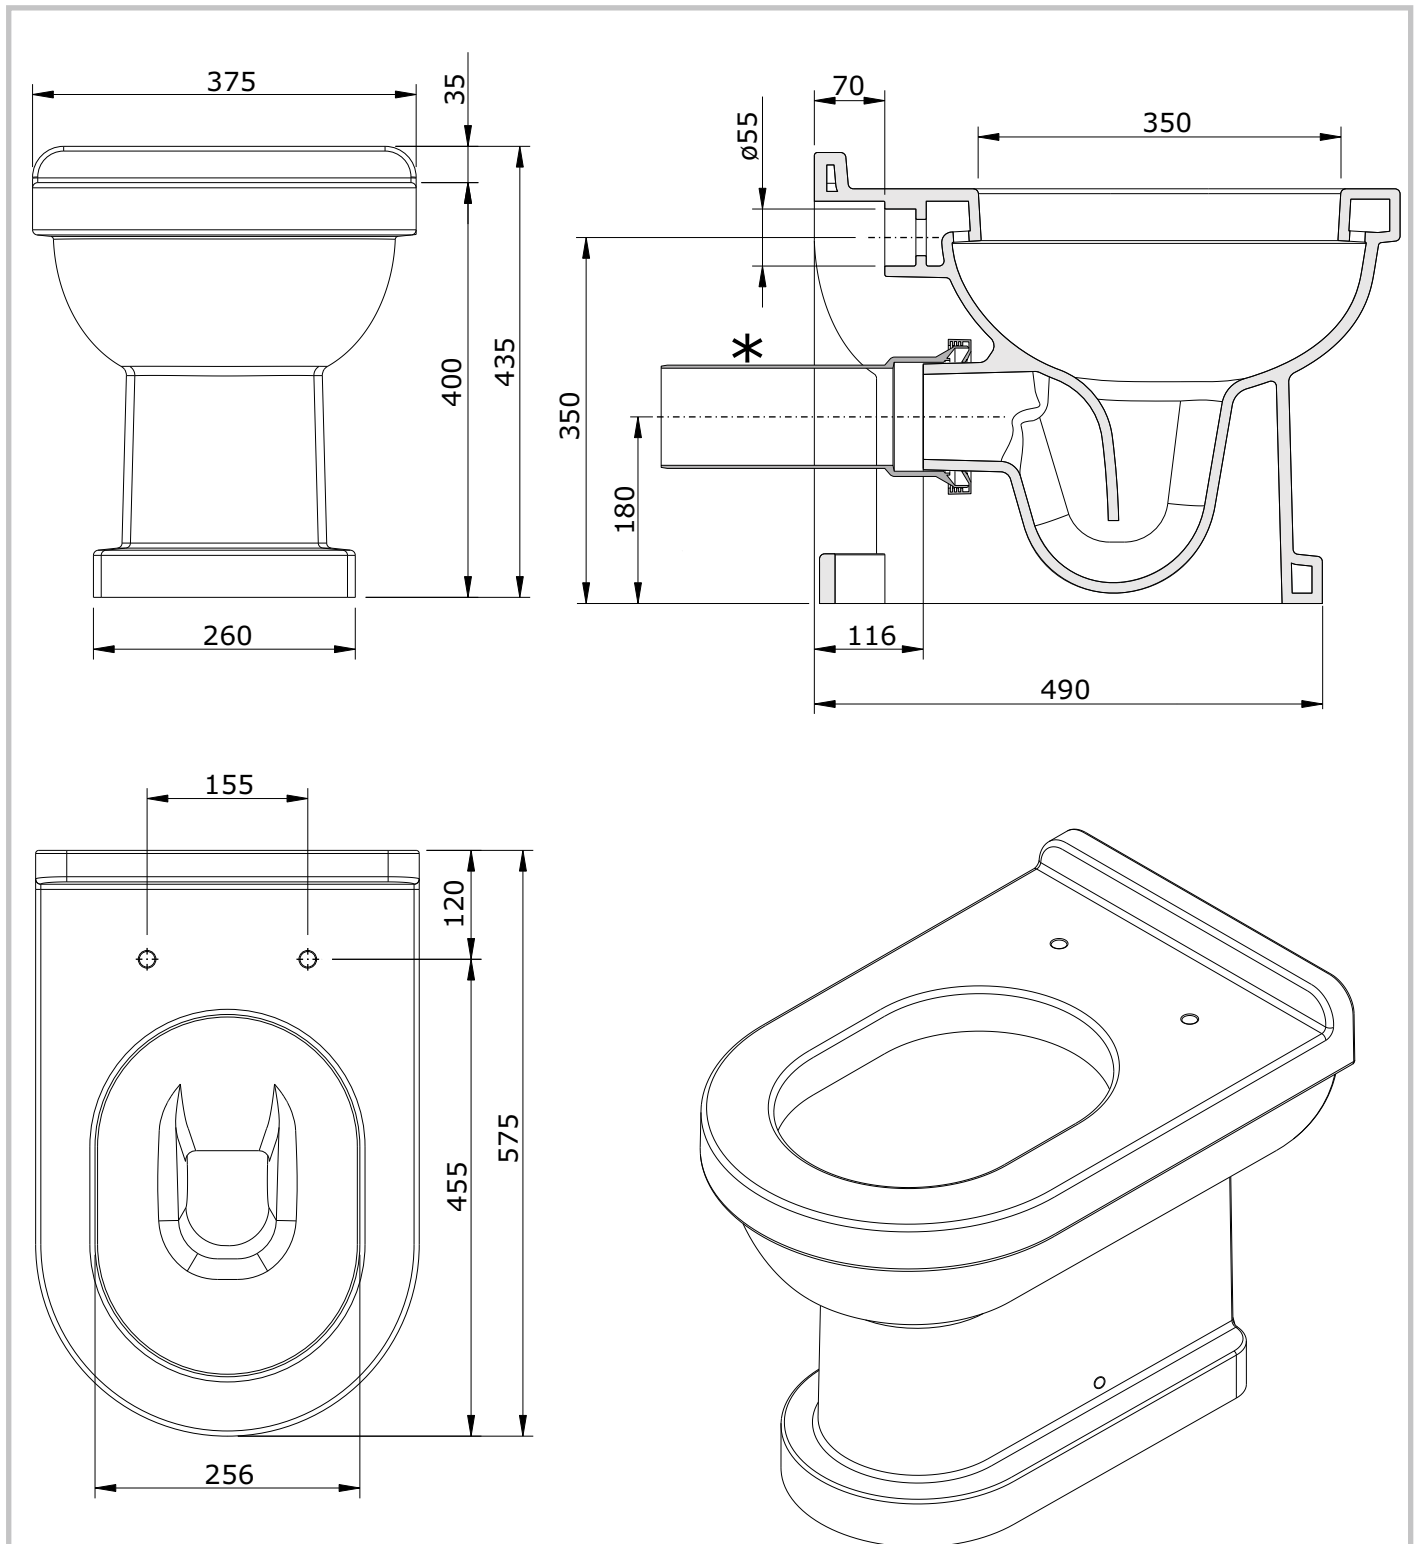

Vintage
cod.: 117012
ver.: 03

descrição: sanita simples dp
description: W|D low level toilet
description: cuvette simple S|H

sanindusa®

- * Tubo de descarga à parede não incluído.
- * "P" trap pan connector not included.
- * Pipe d'évacuation S/H non incluse.

Os produtos apresentados seguem especificações técnicas internas da SANINDUSA.
As dimensões são meramente indicativas.

Reservamos o direito de fazer alterações técnicas que permitam melhorar a funcionalidade dos nossos produtos, sem aviso prévio.