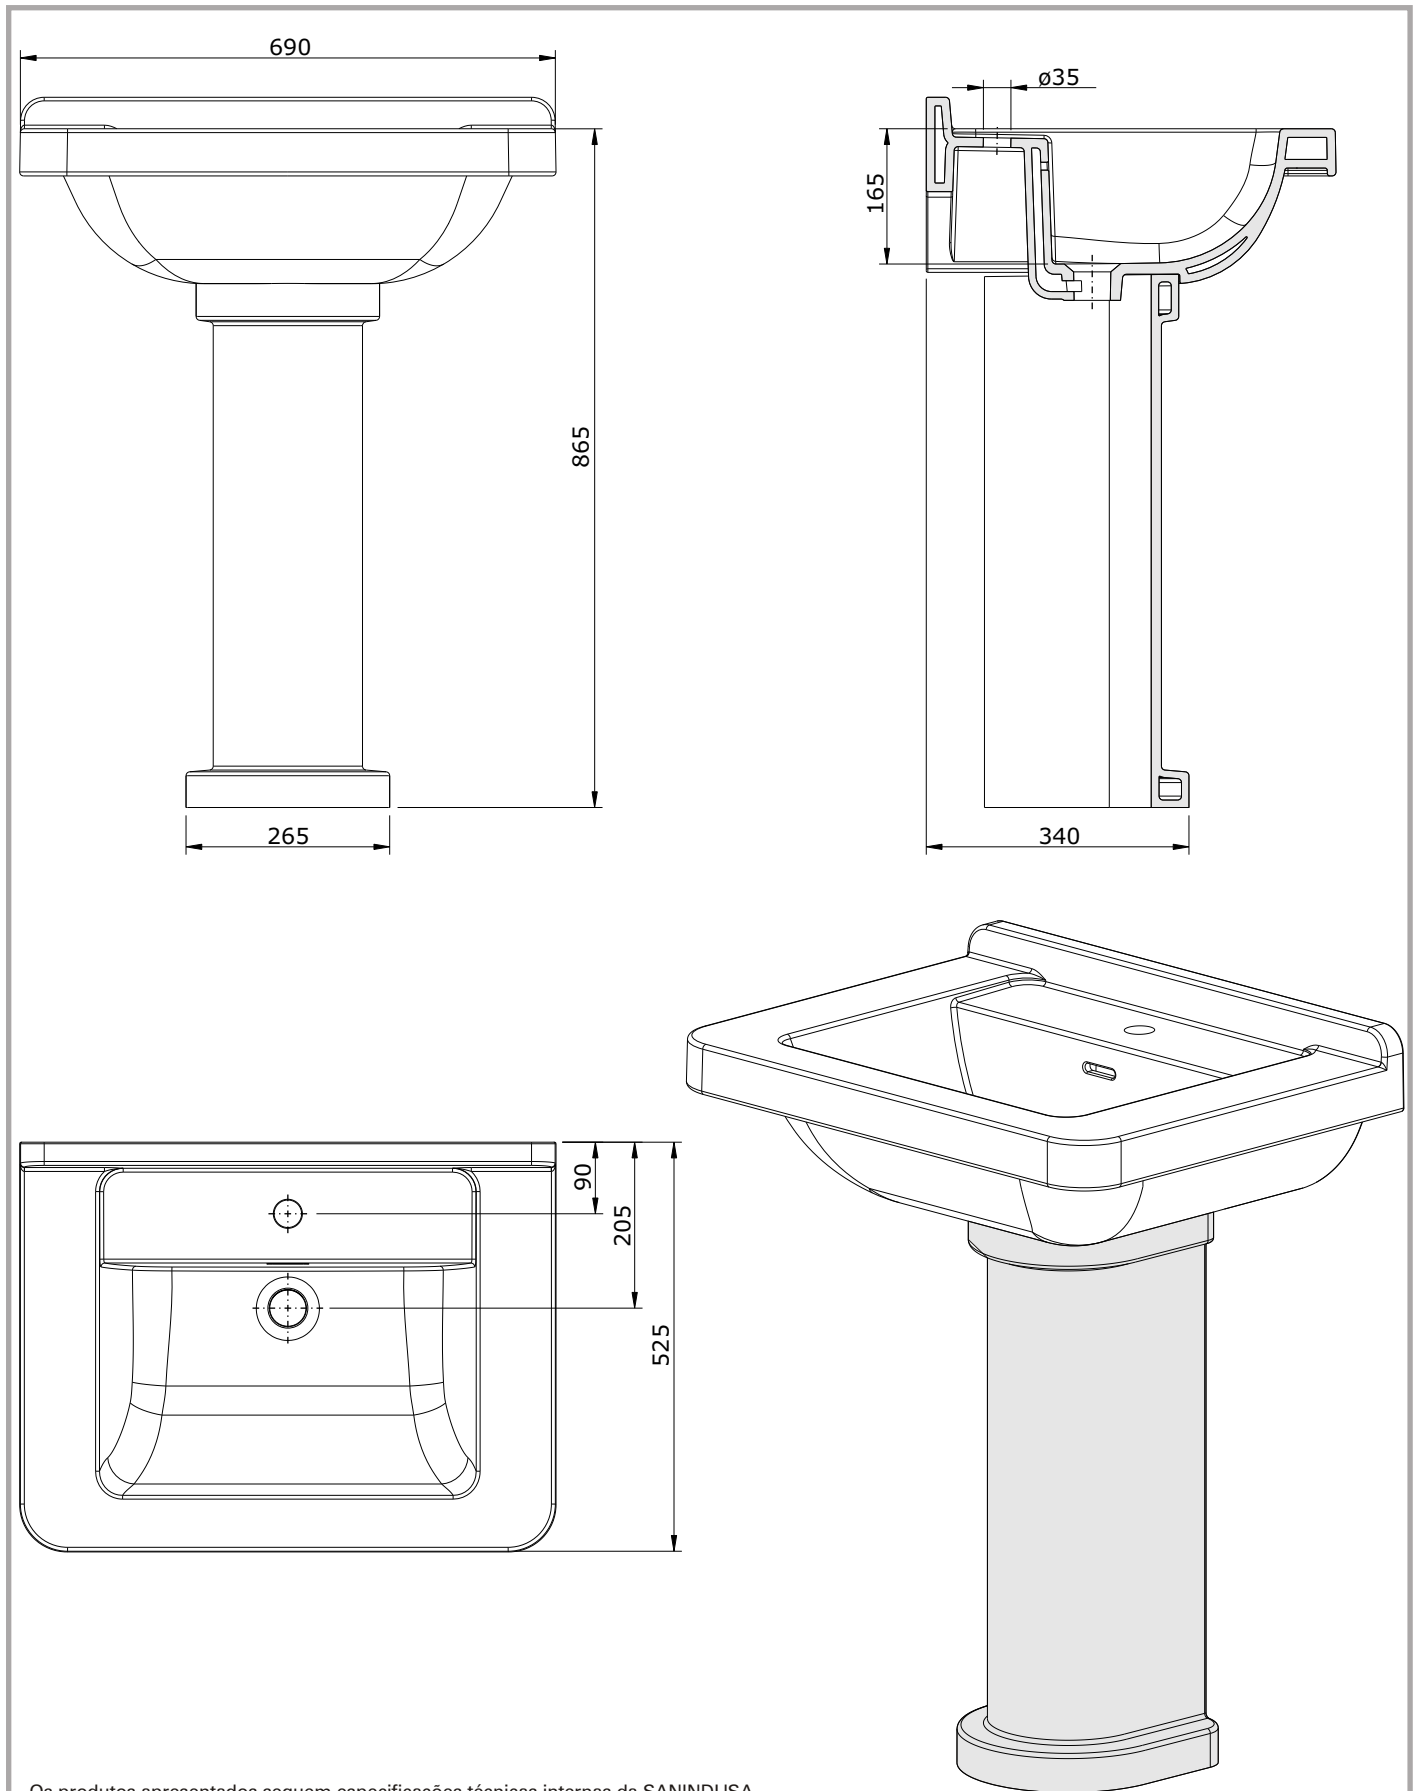

série: Vintage

descrição: coluna + lavatório 68

sanindusa[®]

código: 117200

revisão: 01

Os produtos apresentados seguem especificações técnicas internas da SANINDUSA.

As dimensões são meramente indicativas.