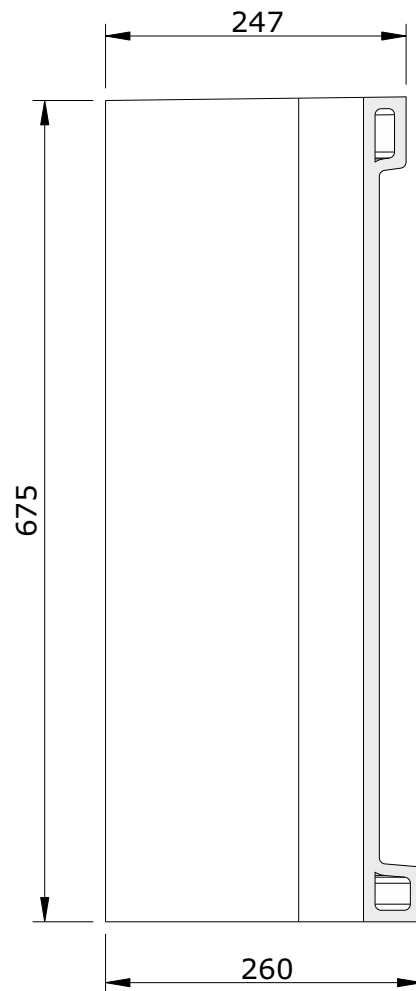

Vintage  
cod.: 117200  
ver.: 00

descrição: coluna  
description: pedestal  
description: colonne

sanindusa®

Os produtos apresentados seguem especificações técnicas internas da SANINDUSA.

As medidas apresentadas estão sujeitas às tolerâncias e variações naturais da cerâmica pelo que serão sempre orientativas.