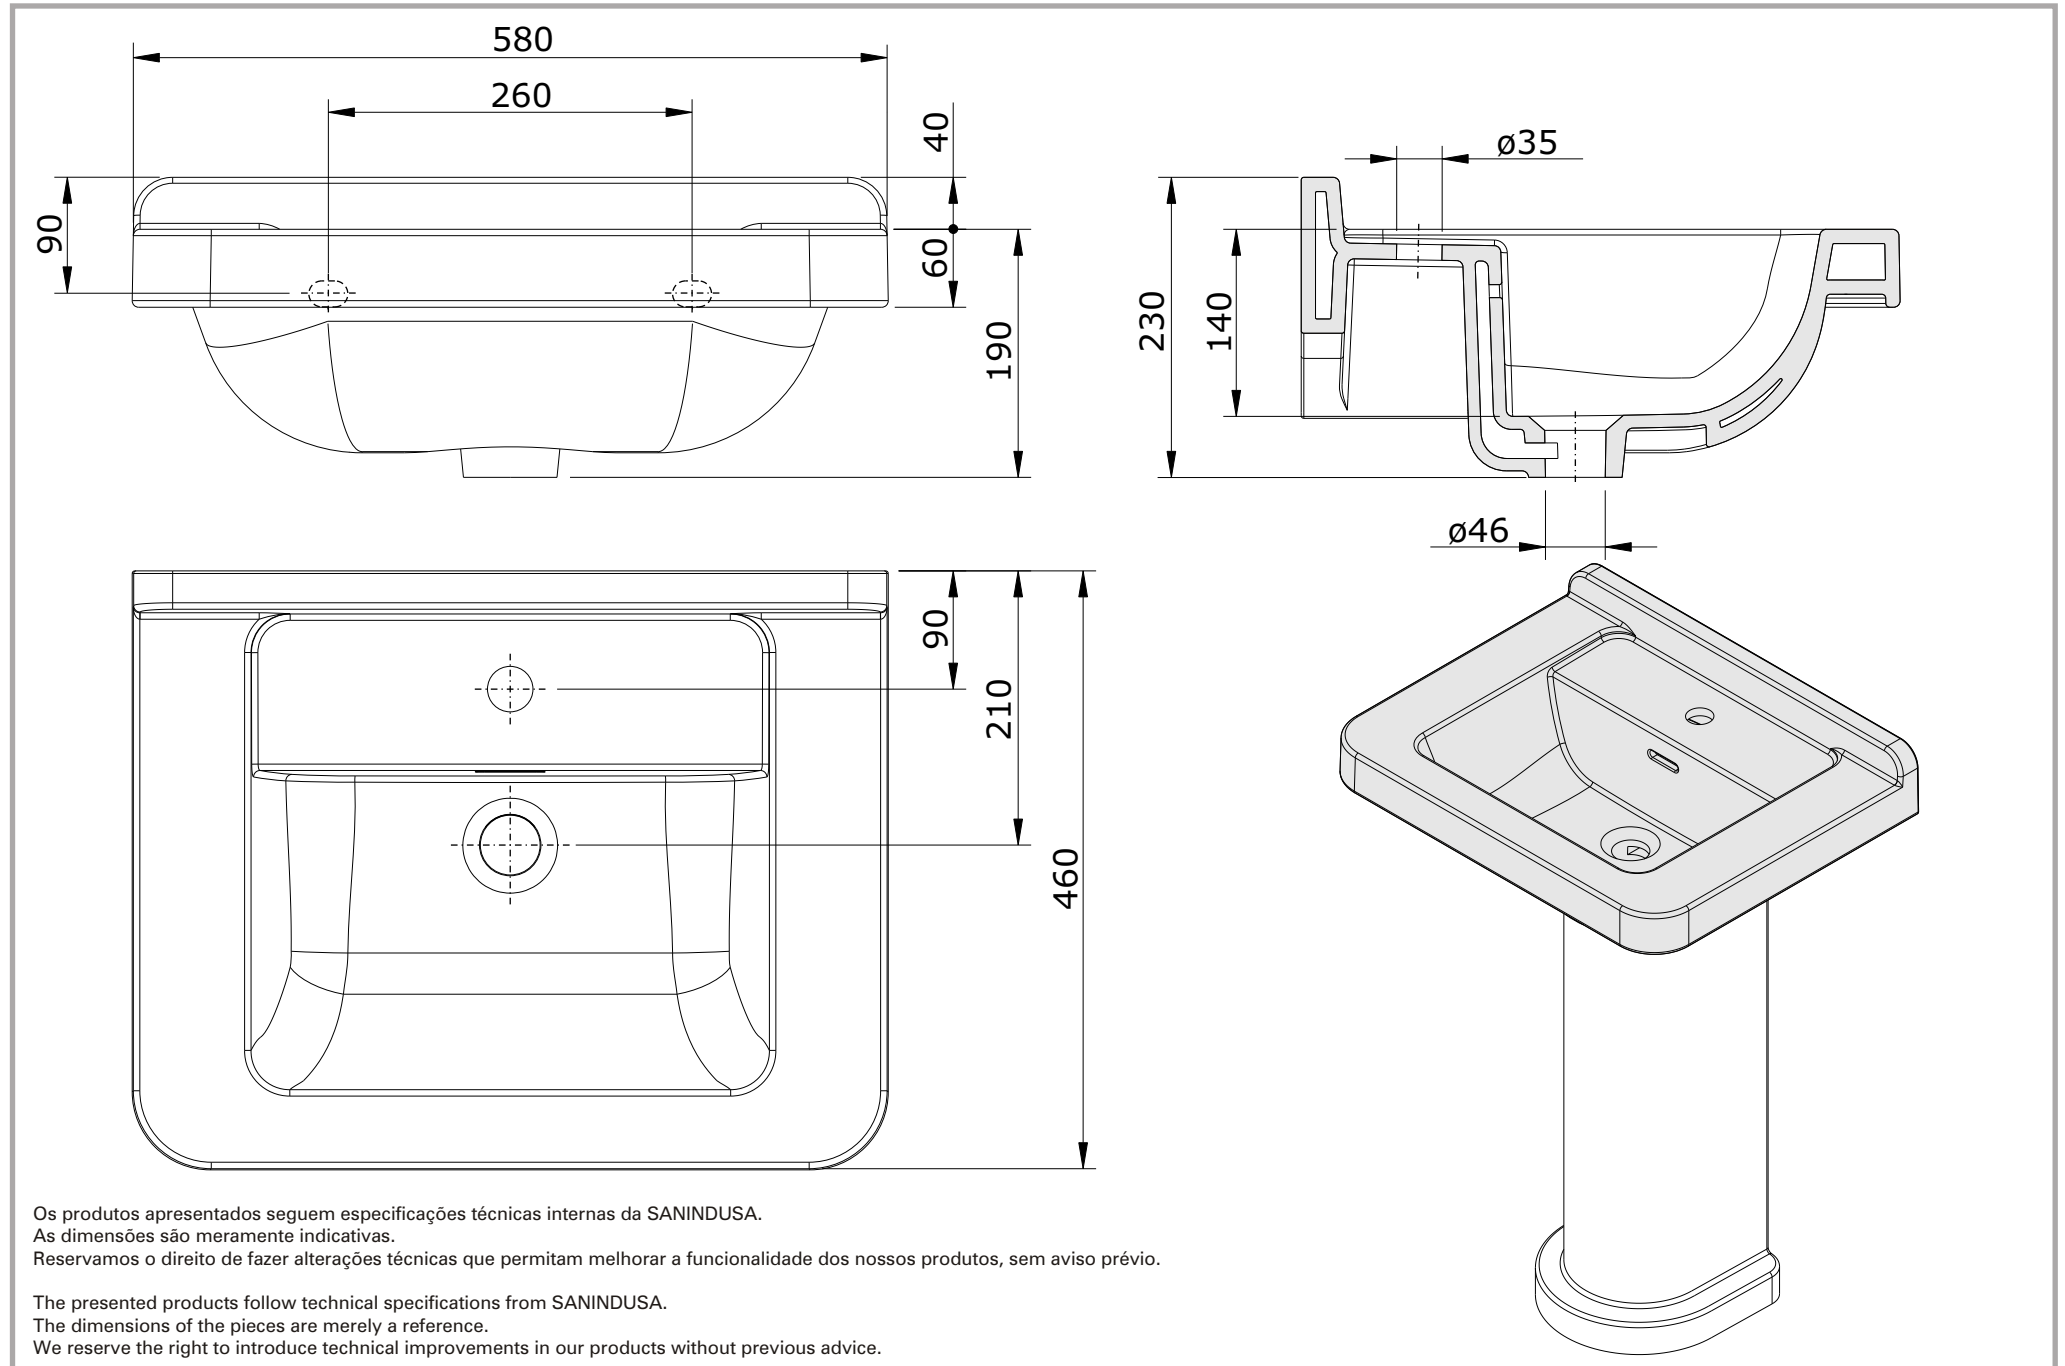

série: Vintage

descrição: lavatório 58

sanindusa®

código: 117310

revisão: 02

Os produtos apresentados seguem especificações técnicas internas da SANINDUSA.

As dimensões são meramente indicativas.

Reservamos o direito de fazer alterações técnicas que permitam melhorar a funcionalidade dos nossos produtos, sem aviso prévio.

The presented products follow technical specifications from SANINDUSA.

The dimensions of the pieces are merely a reference.

We reserve the right to introduce technical improvements in our products without previous advice.