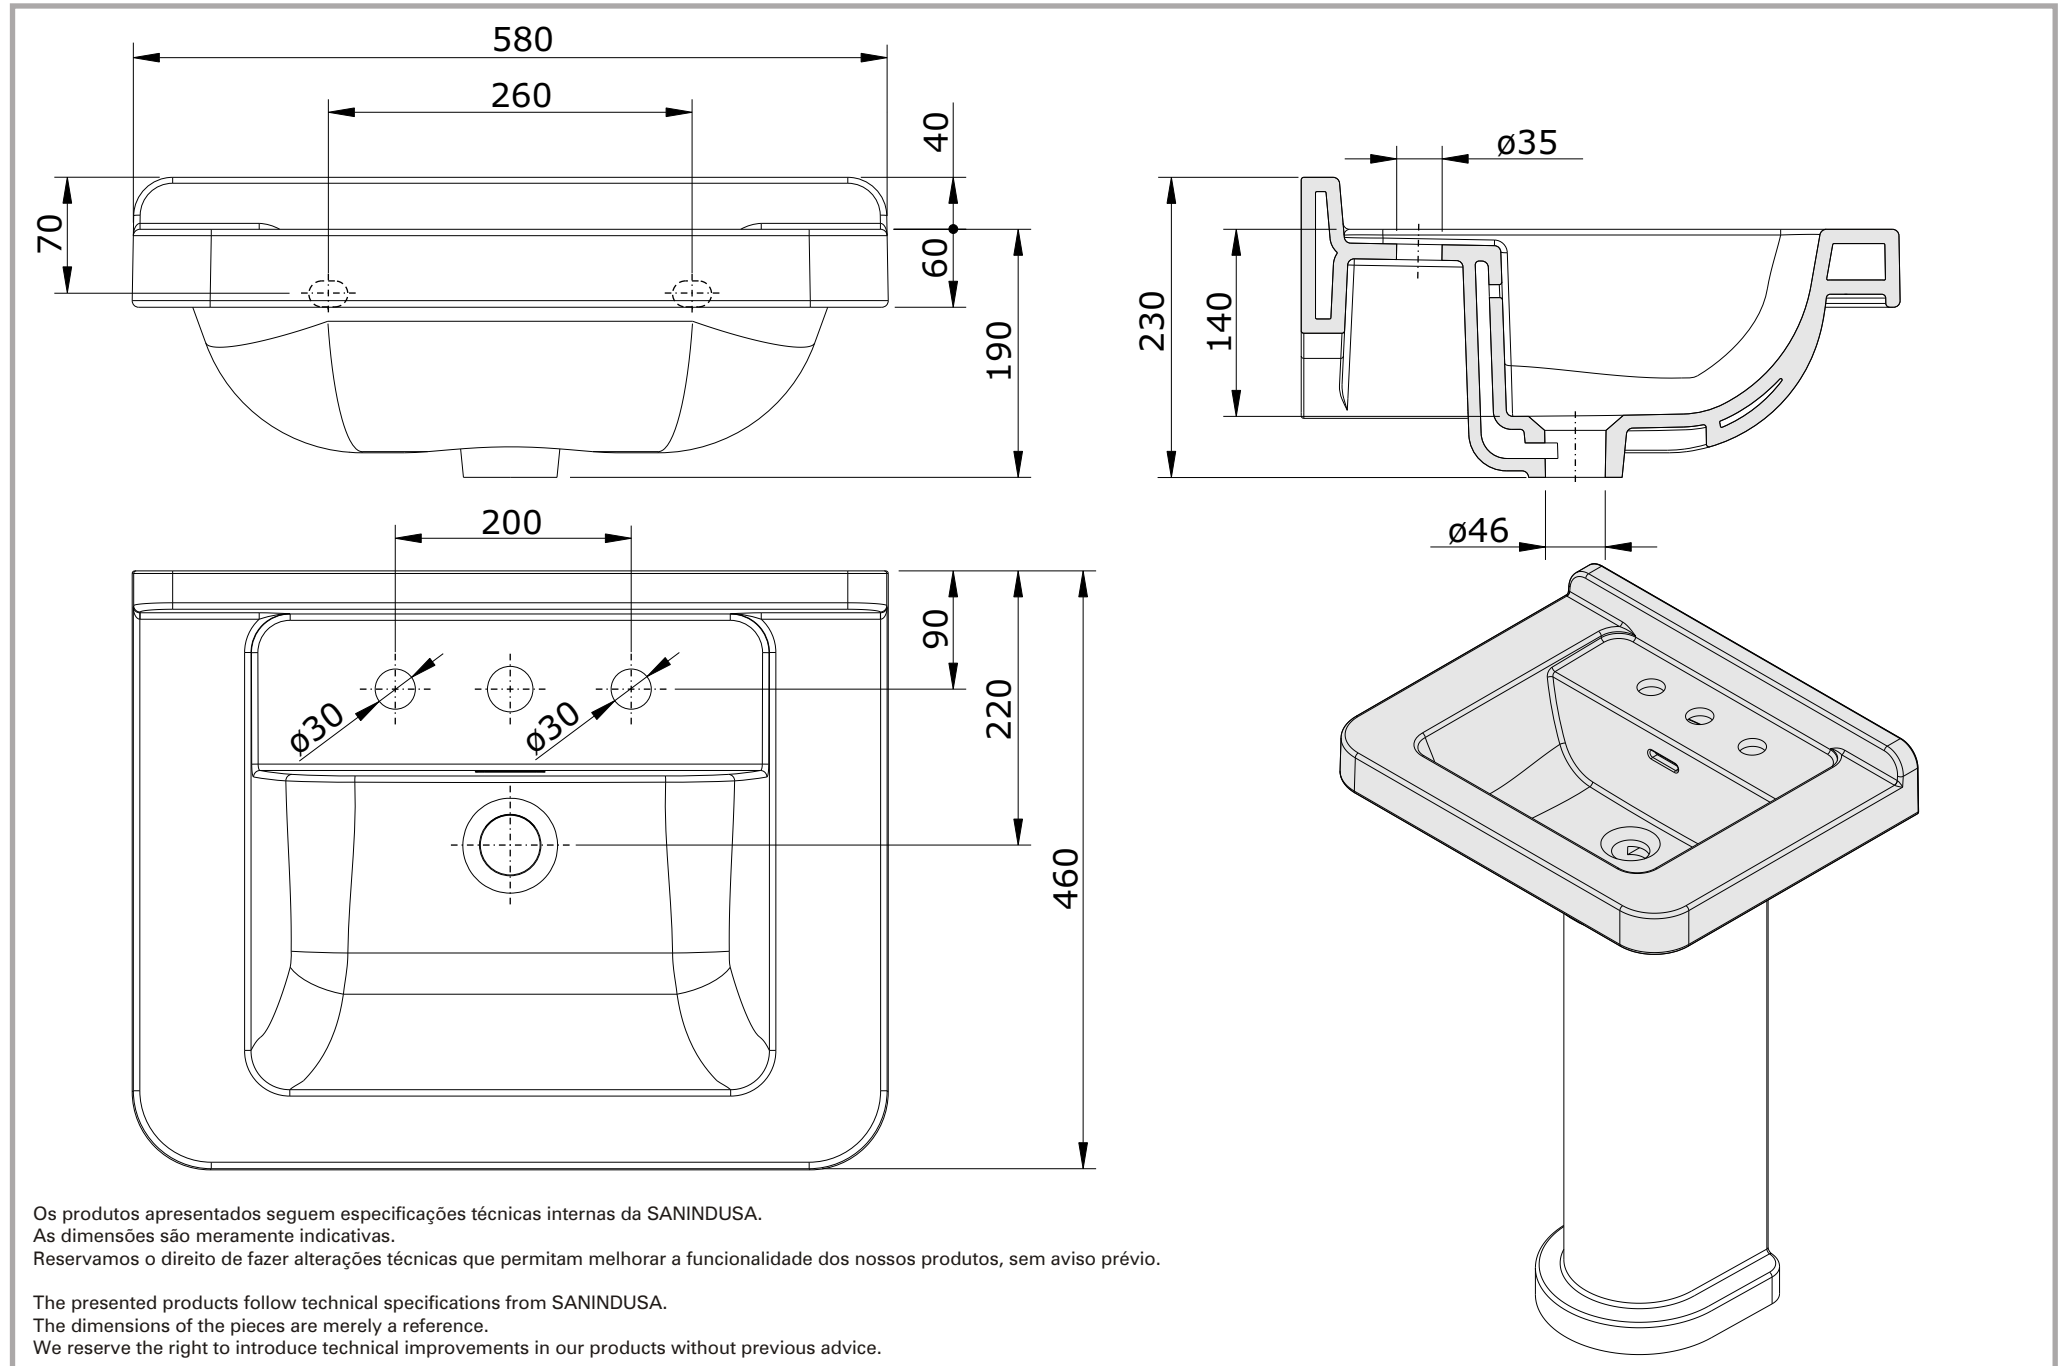

série: Vintage

descrição: lavatório 58

sanindusa®

código: 117311

revisão: 00

Os produtos apresentados seguem especificações técnicas internas da SANINDUSA.

As dimensões são meramente indicativas.

Reservamos o direito de fazer alterações técnicas que permitam melhorar a funcionalidade dos nossos produtos, sem aviso prévio.

The presented products follow technical specifications from SANINDUSA.

The dimensions of the pieces are merely a reference.

We reserve the right to introduce technical improvements in our products without previous advice.