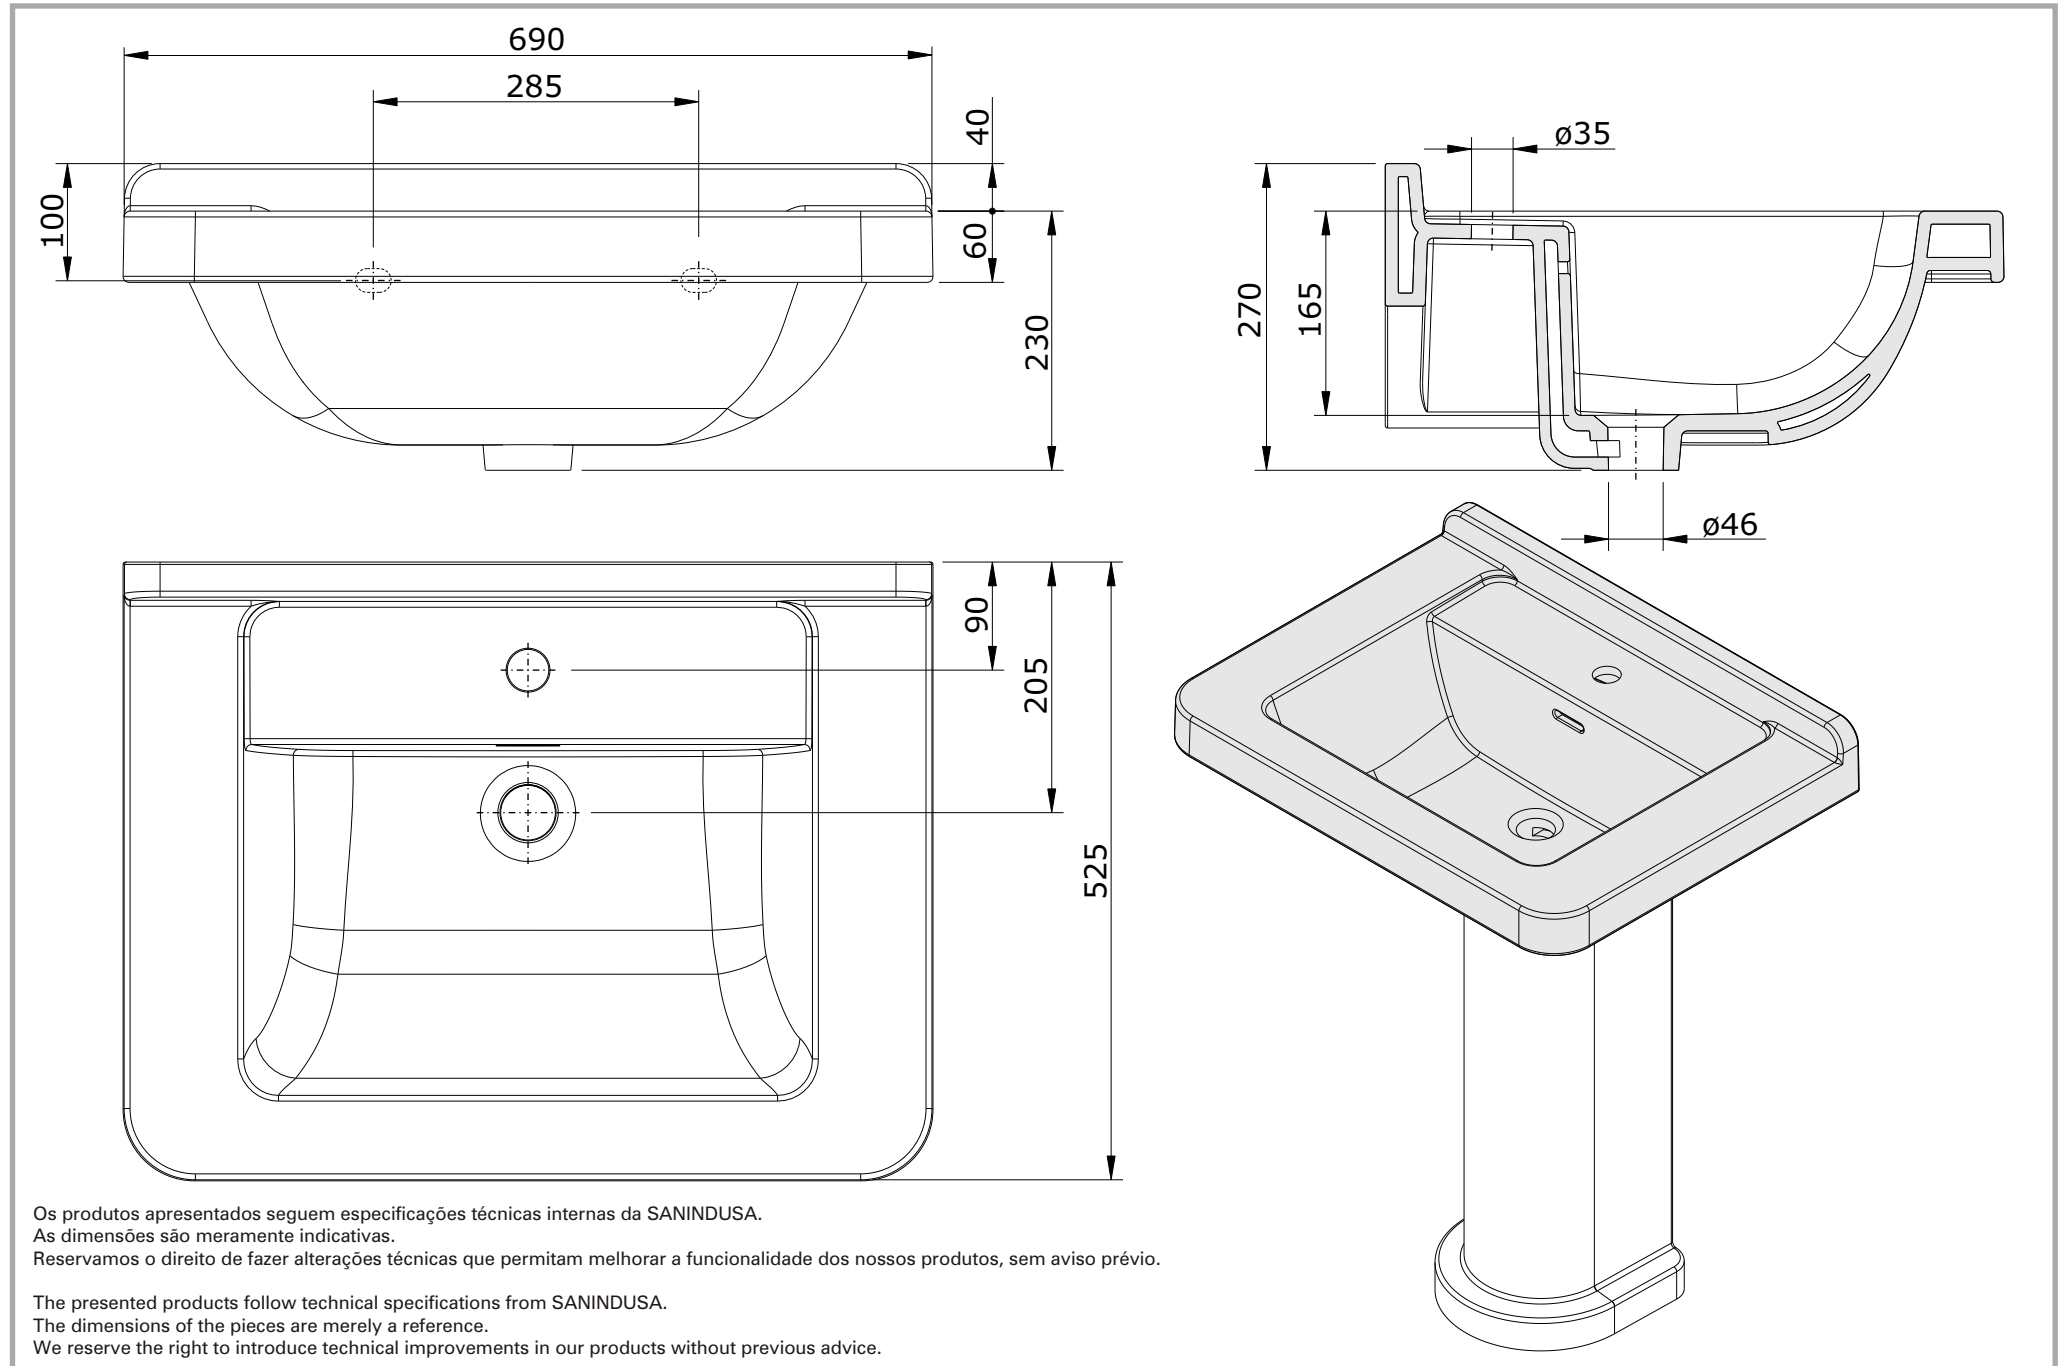

série: Vintage

descrição: lavatório 68

sanindusa®

código: 117320

revisão: 00

Os produtos apresentados seguem especificações técnicas internas da SANINDUSA.

As dimensões são meramente indicativas.

Reservamos o direito de fazer alterações técnicas que permitam melhorar a funcionalidade dos nossos produtos, sem aviso prévio.

The presented products follow technical specifications from SANINDUSA.

The dimensions of the pieces are merely a reference.

We reserve the right to introduce technical improvements in our products without previous advice.