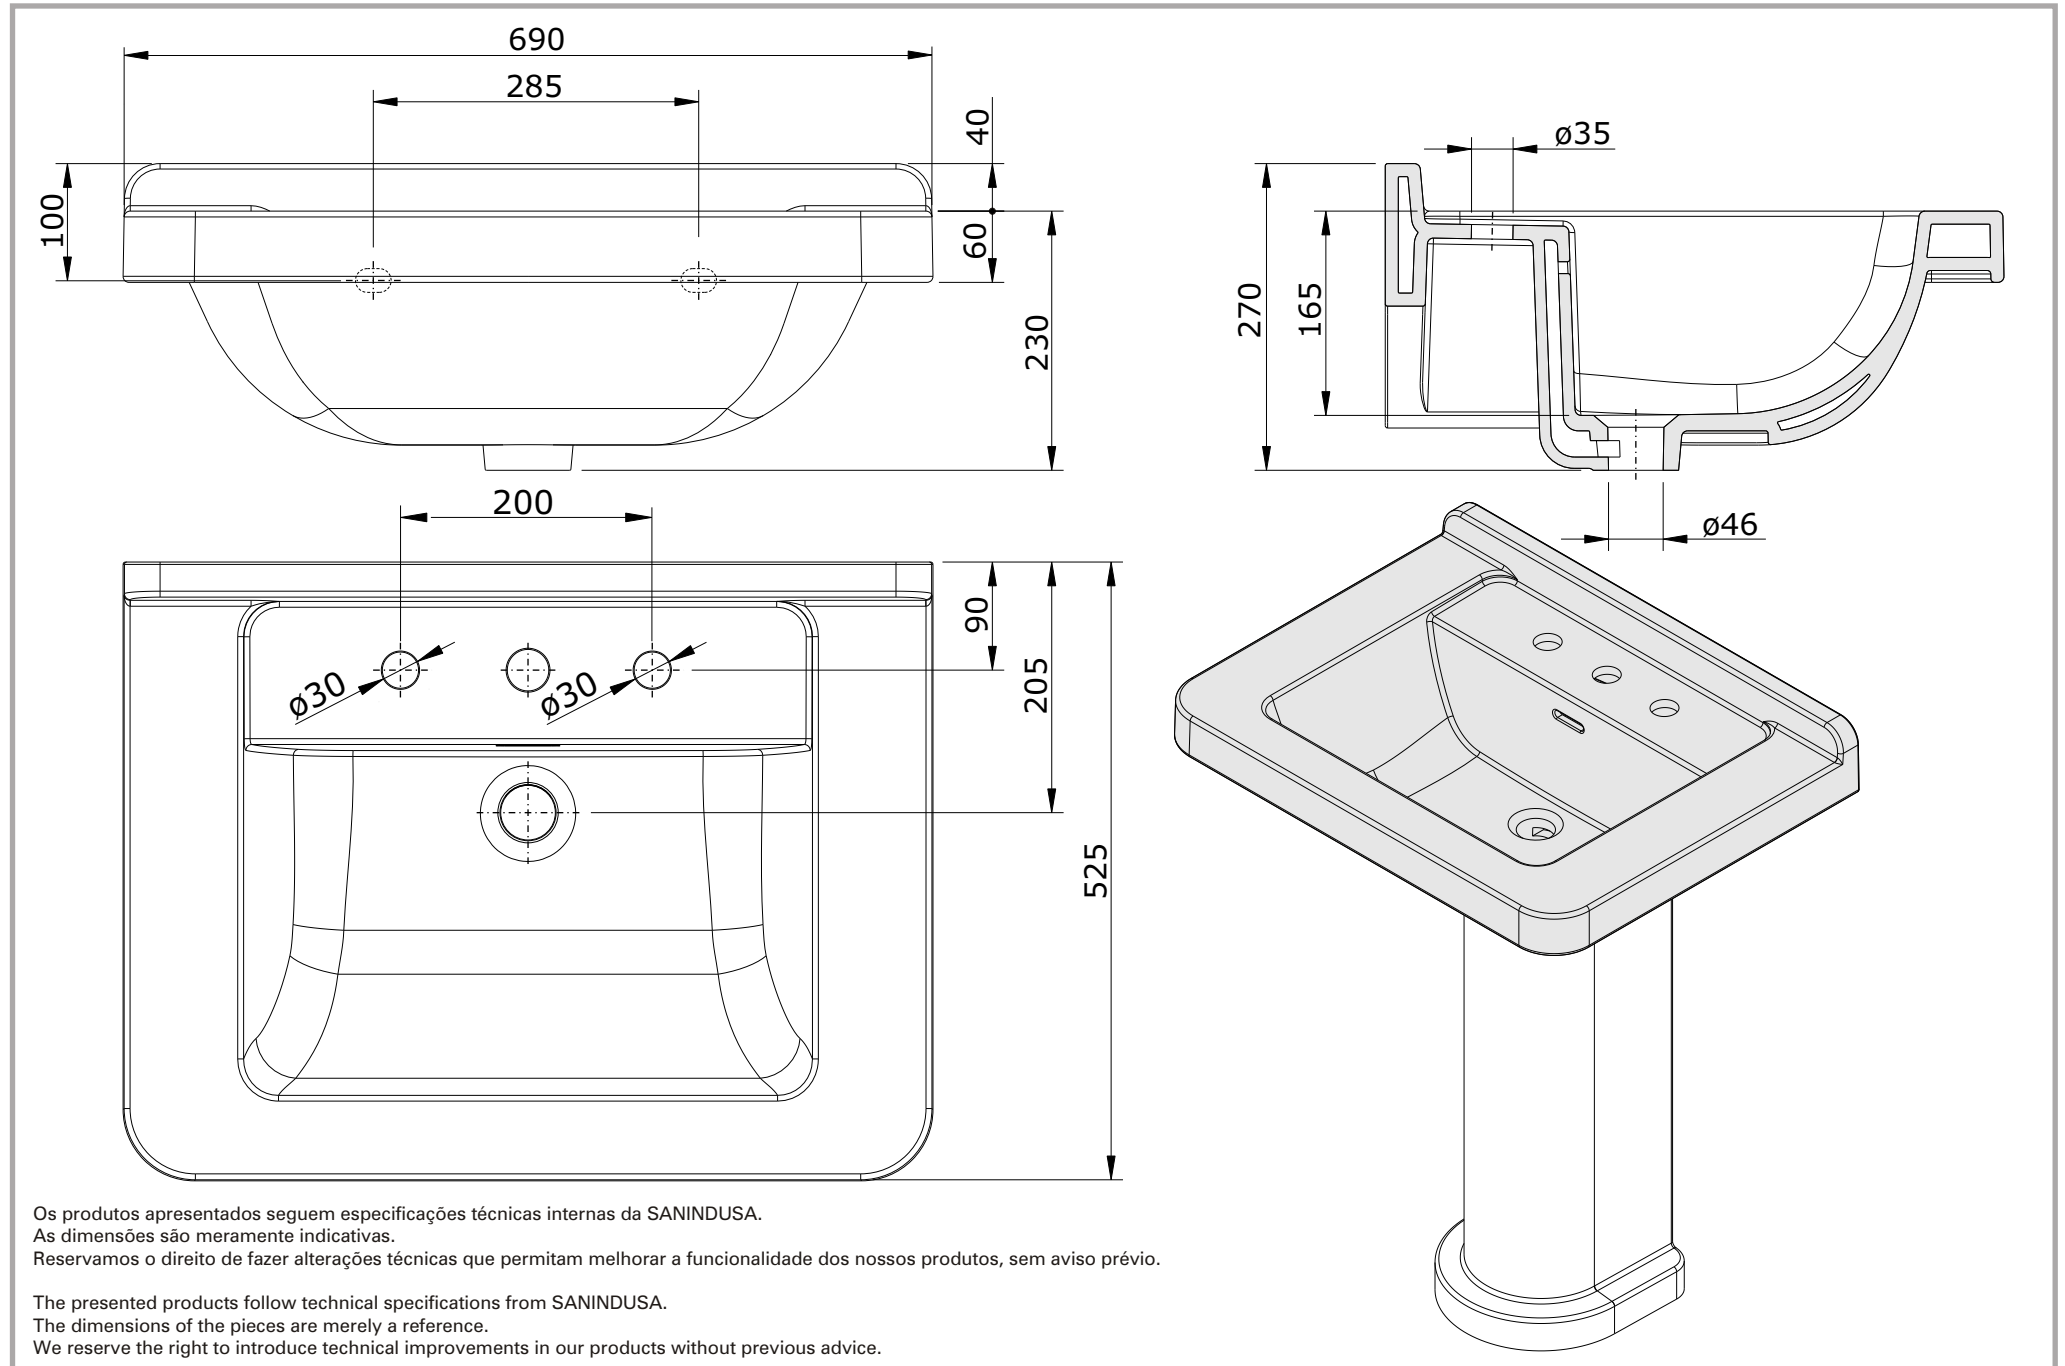

série: Vintage

descrição: lavatório 68

sanindusa®

código: 117321

revisão: 00

Os produtos apresentados seguem especificações técnicas internas da SANINDUSA.

As dimensões são meramente indicativas.

Reservamos o direito de fazer alterações técnicas que permitam melhorar a funcionalidade dos nossos produtos, sem aviso prévio.

The presented products follow technical specifications from SANINDUSA.

The dimensions of the pieces are merely a reference.

We reserve the right to introduce technical improvements in our products without previous advice.