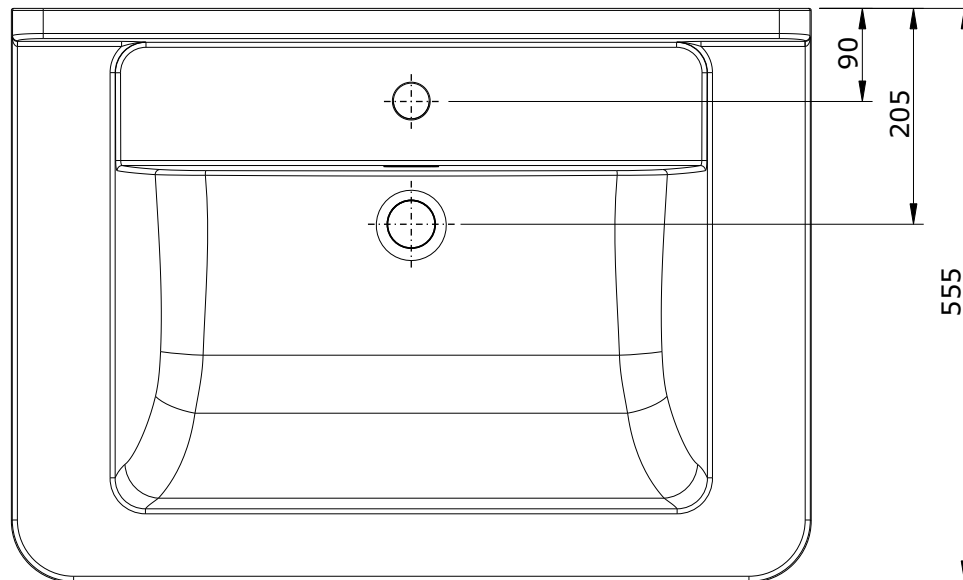

série: Vintage

descrição: lavatório 78

sanindusa®

código: 117330

revisão: 00

Os produtos apresentados seguem especificações técnicas internas da SANINDUSA.

As dimensões são meramente indicativas.

Reservamos o direito de fazer alterações técnicas que permitam melhorar a funcionalidade dos nossos produtos, sem aviso prévio.

The presented products follow technical specifications from SANINDUSA.

The dimensions of the pieces are merely a reference.

We reserve the right to introduce technical improvements in our products without previous advice.