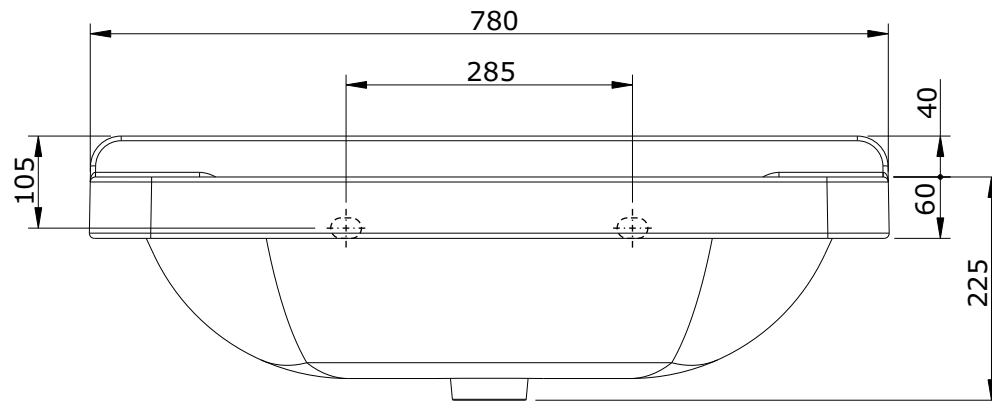

série: Vintage

descrição: lavatório 78

sanindusa®

código: 117330

revisão: 00

Os produtos apresentados seguem especificações técnicas internas da SANINDUSA.

As dimensões são meramente indicativas.

Reservamos o direito de fazer alterações técnicas que permitam melhorar a funcionalidade dos nossos produtos, sem aviso prévio.

The presented products follow technical specifications from SANINDUSA.

The dimensions of the pieces are merely a reference.

We reserve the right to introduce technical improvements in our products without previous advice.