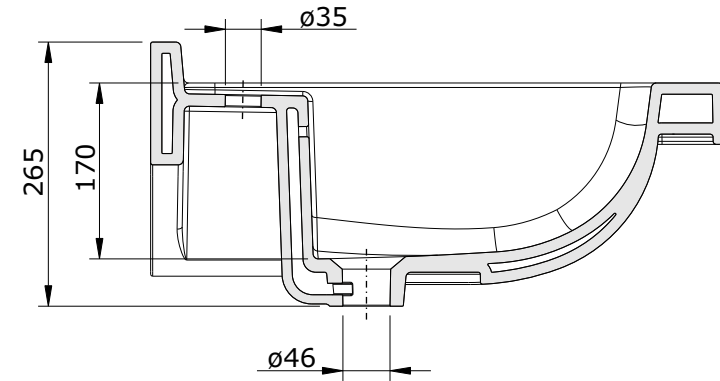

série: Vintage

descrição: lavatório 78

sanindusa®

código: 117330

revisão: 00

Os produtos apresentados seguem especificações técnicas internas da SANINDUSA.

As dimensões são meramente indicativas.

Reservamos o direito de fazer alterações técnicas que permitam melhorar a funcionalidade dos nossos produtos, sem aviso prévio.

The presented products follow technical specifications from SANINDUSA.

The dimensions of the pieces are merely a reference.

We reserve the right to introduce technical improvements in our products without previous advice.