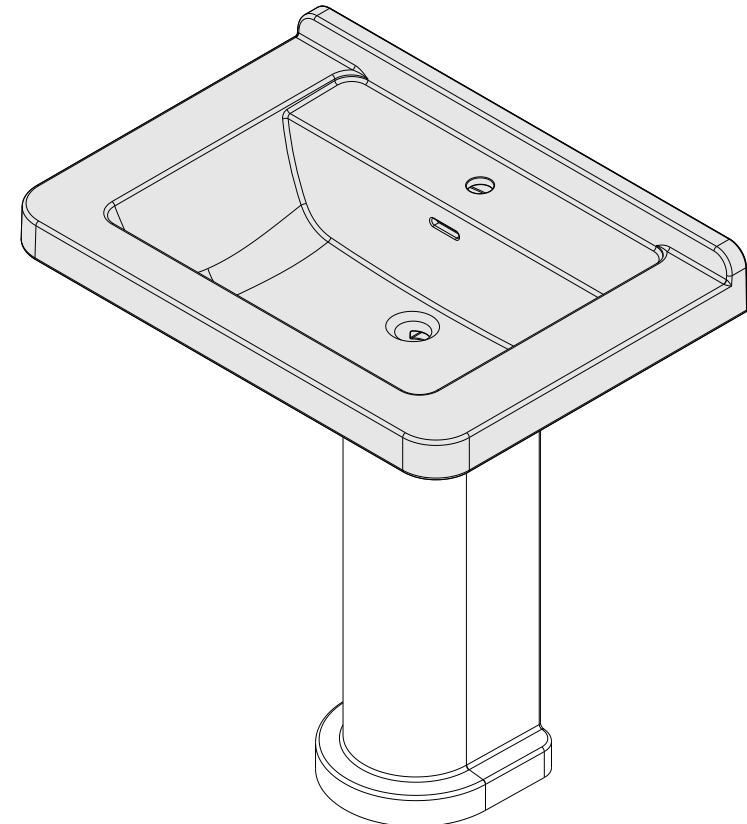

série: Vintage

descrição: lavatório 78

sanindusa®

código: 117330

revisão: 00

Os produtos apresentados seguem especificações técnicas internas da SANINDUSA.

As dimensões são meramente indicativas.

Reservamos o direito de fazer alterações técnicas que permitam melhorar a funcionalidade dos nossos produtos, sem aviso prévio.

The presented products follow technical specifications from SANINDUSA.

The dimensions of the pieces are merely a reference.

We reserve the right to introduce technical improvements in our products without previous advice.