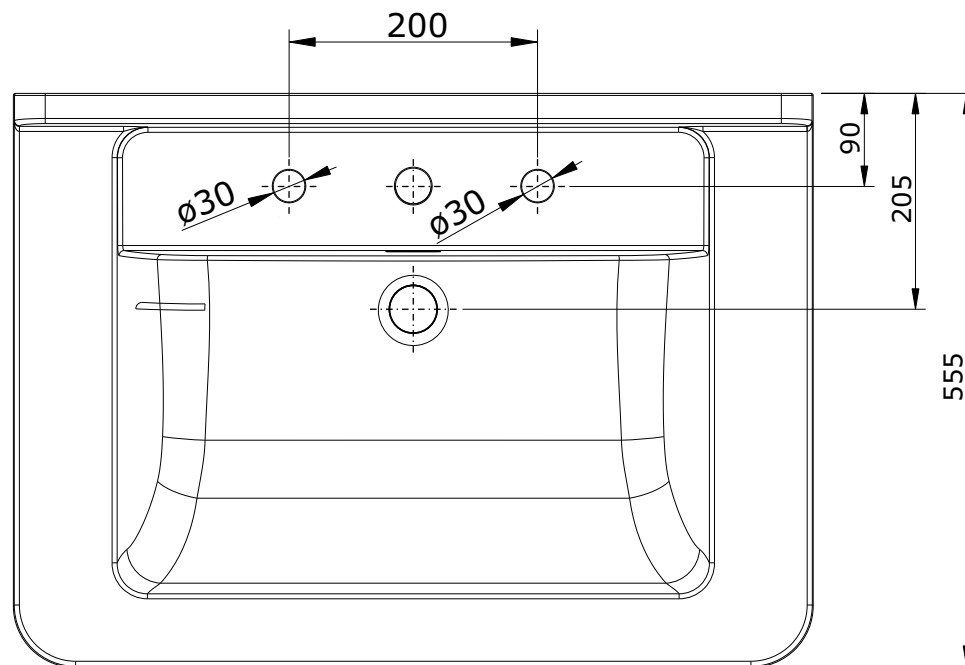

série: Vintage

descrição: lavatório 78

sanindusa®

código: 117331

revisão: 00

Os produtos apresentados seguem especificações técnicas internas da SANINDUSA.

As dimensões são meramente indicativas.

Reservamos o direito de fazer alterações técnicas que permitam melhorar a funcionalidade dos nossos produtos, sem aviso prévio.

The presented products follow technical specifications from SANINDUSA.

The dimensions of the pieces are merely a reference.

We reserve the right to introduce technical improvements in our products without previous advice.