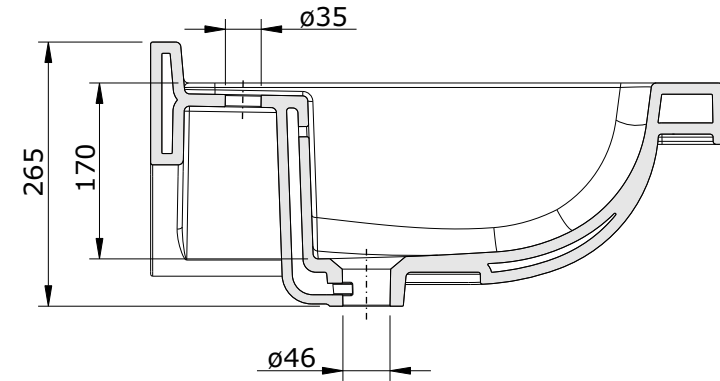

série: Vintage

descrição: lavatório 78

sanindusa®

código: 117331

revisão: 00

Os produtos apresentados seguem especificações técnicas internas da SANINDUSA.

As dimensões são meramente indicativas.

Reservamos o direito de fazer alterações técnicas que permitam melhorar a funcionalidade dos nossos produtos, sem aviso prévio.

The presented products follow technical specifications from SANINDUSA.

The dimensions of the pieces are merely a reference.

We reserve the right to introduce technical improvements in our products without previous advice.