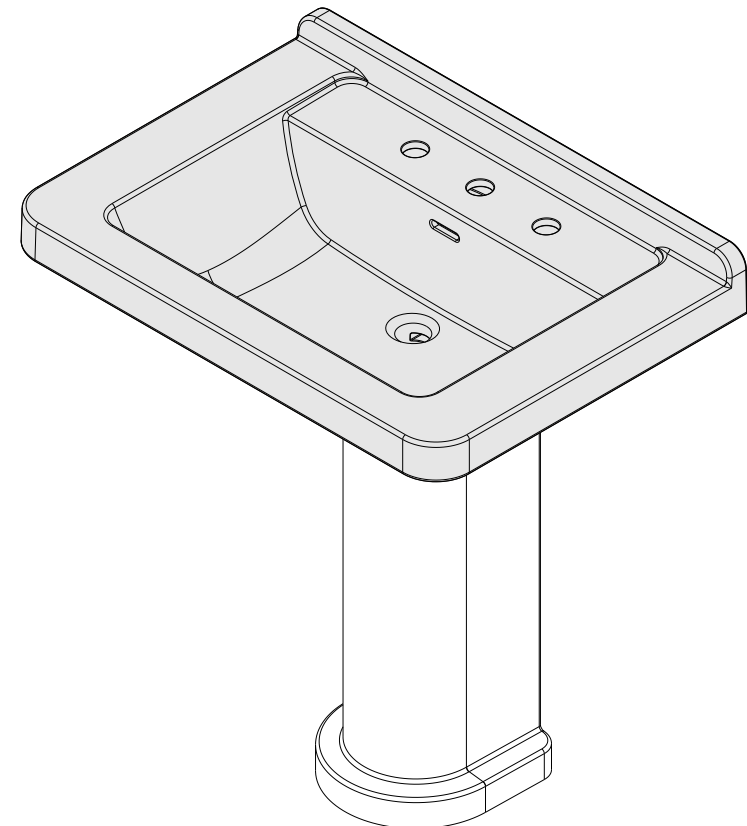

série: Vintage

descrição: lavatório 78

sanindusa®

código: 117331

revisão: 00

Os produtos apresentados seguem especificações técnicas internas da SANINDUSA.

As dimensões são meramente indicativas.

Reservamos o direito de fazer alterações técnicas que permitam melhorar a funcionalidade dos nossos produtos, sem aviso prévio.

The presented products follow technical specifications from SANINDUSA.

The dimensions of the pieces are merely a reference.

We reserve the right to introduce technical improvements in our products without previous advice.