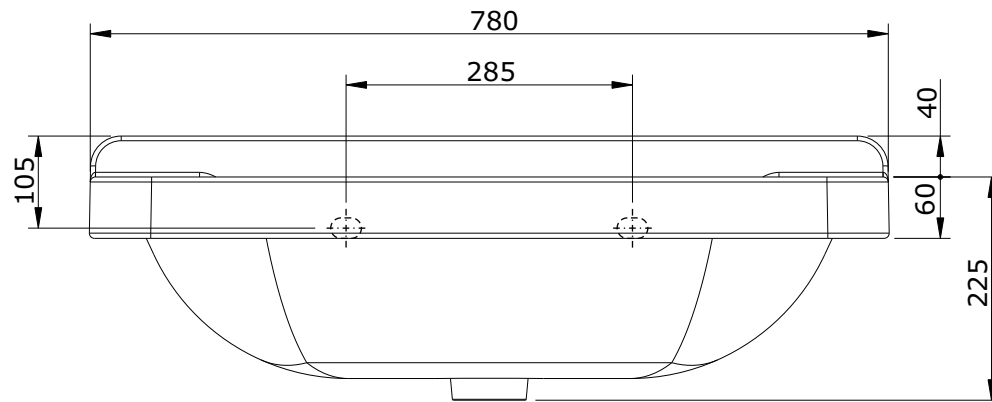

série: Vintage

descrição: lavatório 78

sanindusa®

código: 117331

revisão: 00

Os produtos apresentados seguem especificações técnicas internas da SANINDUSA.

As dimensões são meramente indicativas.

Reservamos o direito de fazer alterações técnicas que permitam melhorar a funcionalidade dos nossos produtos, sem aviso prévio.

The presented products follow technical specifications from SANINDUSA.

The dimensions of the pieces are merely a reference.

We reserve the right to introduce technical improvements in our products without previous advice.