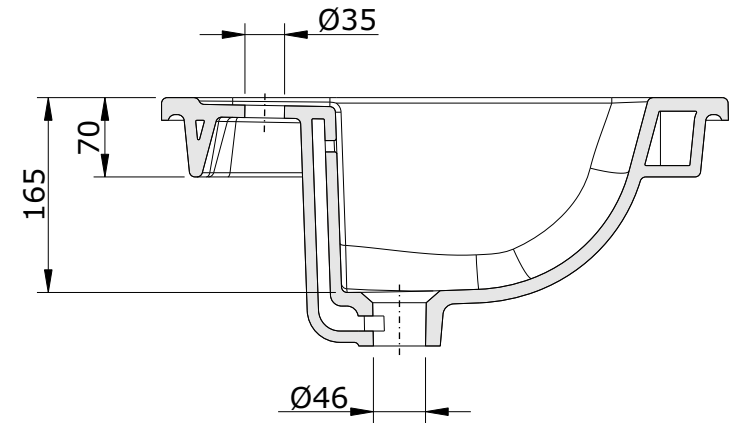

série: Vintage

descrição: Lavatório de encastrar

sanindusa®

código: 117360

revisão: 00

Os produtos apresentados seguem especificações técnicas internas da SANINDUSA.

As dimensões são meramente indicativas.

Reservamos o direito de fazer alterações técnicas que permitam melhorar a funcionalidade dos nossos produtos, sem aviso prévio.

The presented products follow technical specifications from SANINDUSA.

The dimensions of the pieces are merely a reference.

We reserve the right to introduce technical improvements in our products without previous advice.