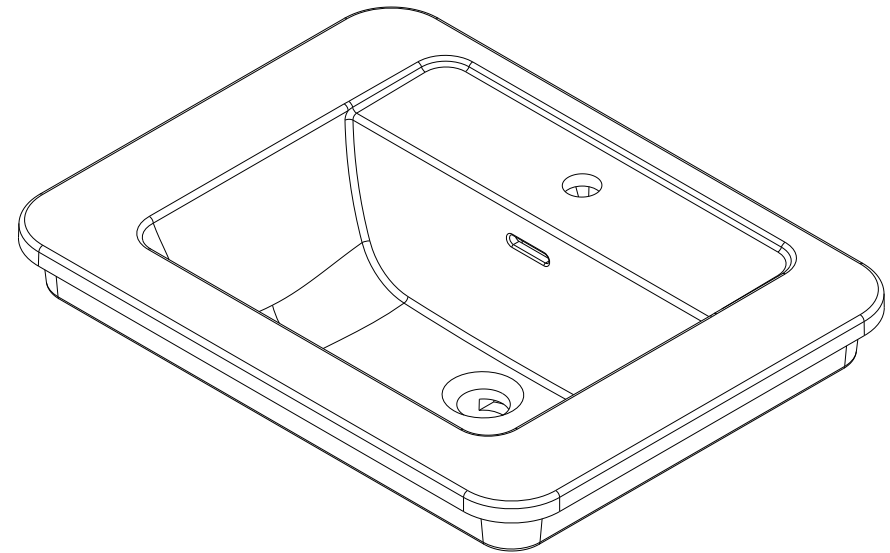

série: Vintage

descrição: Lavatório de encastrar

sanindusa®

código: 117360

revisão: 00

Os produtos apresentados seguem especificações técnicas internas da SANINDUSA.

As dimensões são meramente indicativas.

Reservamos o direito de fazer alterações técnicas que permitam melhorar a funcionalidade dos nossos produtos, sem aviso prévio.