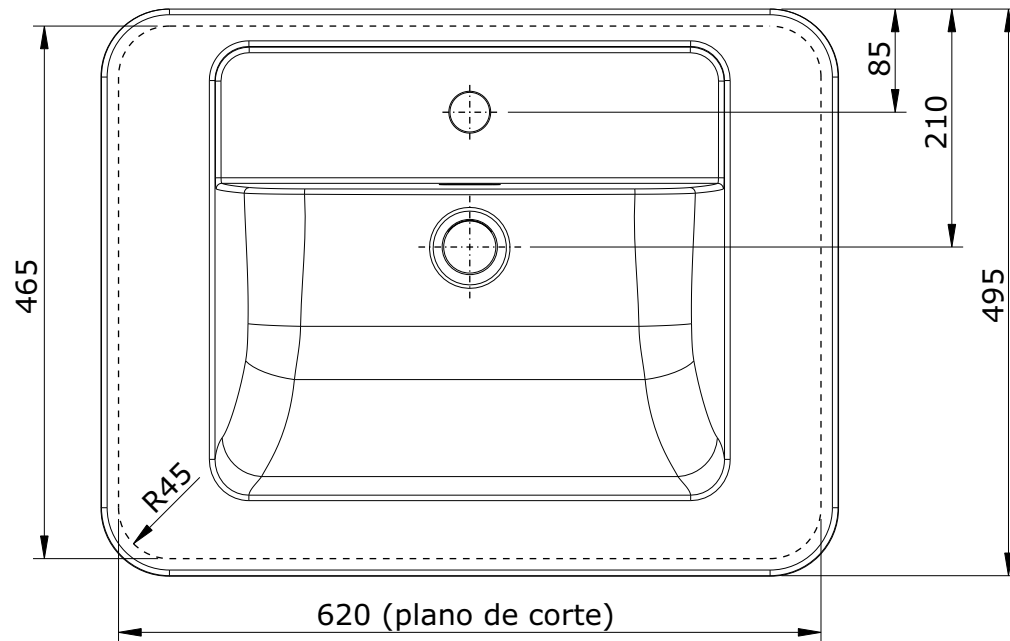

série: Vintage

descrição: Lavatório de encastrar

sanindusa®

código: 117360

revisão: 00

Os produtos apresentados seguem especificações técnicas internas da SANINDUSA.

As dimensões são meramente indicativas.

Reservamos o direito de fazer alterações técnicas que permitam melhorar a funcionalidade dos nossos produtos, sem aviso prévio.

The presented products follow technical specifications from SANINDUSA.

The dimensions of the pieces are merely a reference.

We reserve the right to introduce technical improvements in our products without previous advice.