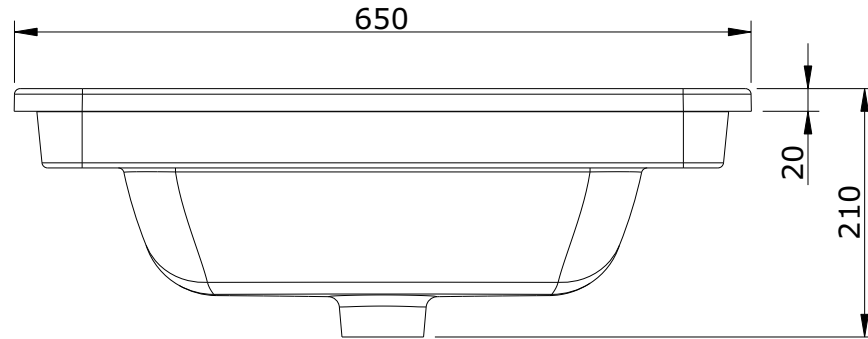

série: Vintage

descrição: Lavatório de encastrar

sanindusa®

código: 117360

revisão: 00

Os produtos apresentados seguem especificações técnicas internas da SANINDUSA.

As dimensões são meramente indicativas.

Reservamos o direito de fazer alterações técnicas que permitam melhorar a funcionalidade dos nossos produtos, sem aviso prévio.

The presented products follow technical specifications from SANINDUSA.

The dimensions of the pieces are merely a reference.

We reserve the right to introduce technical improvements in our products without previous advice.