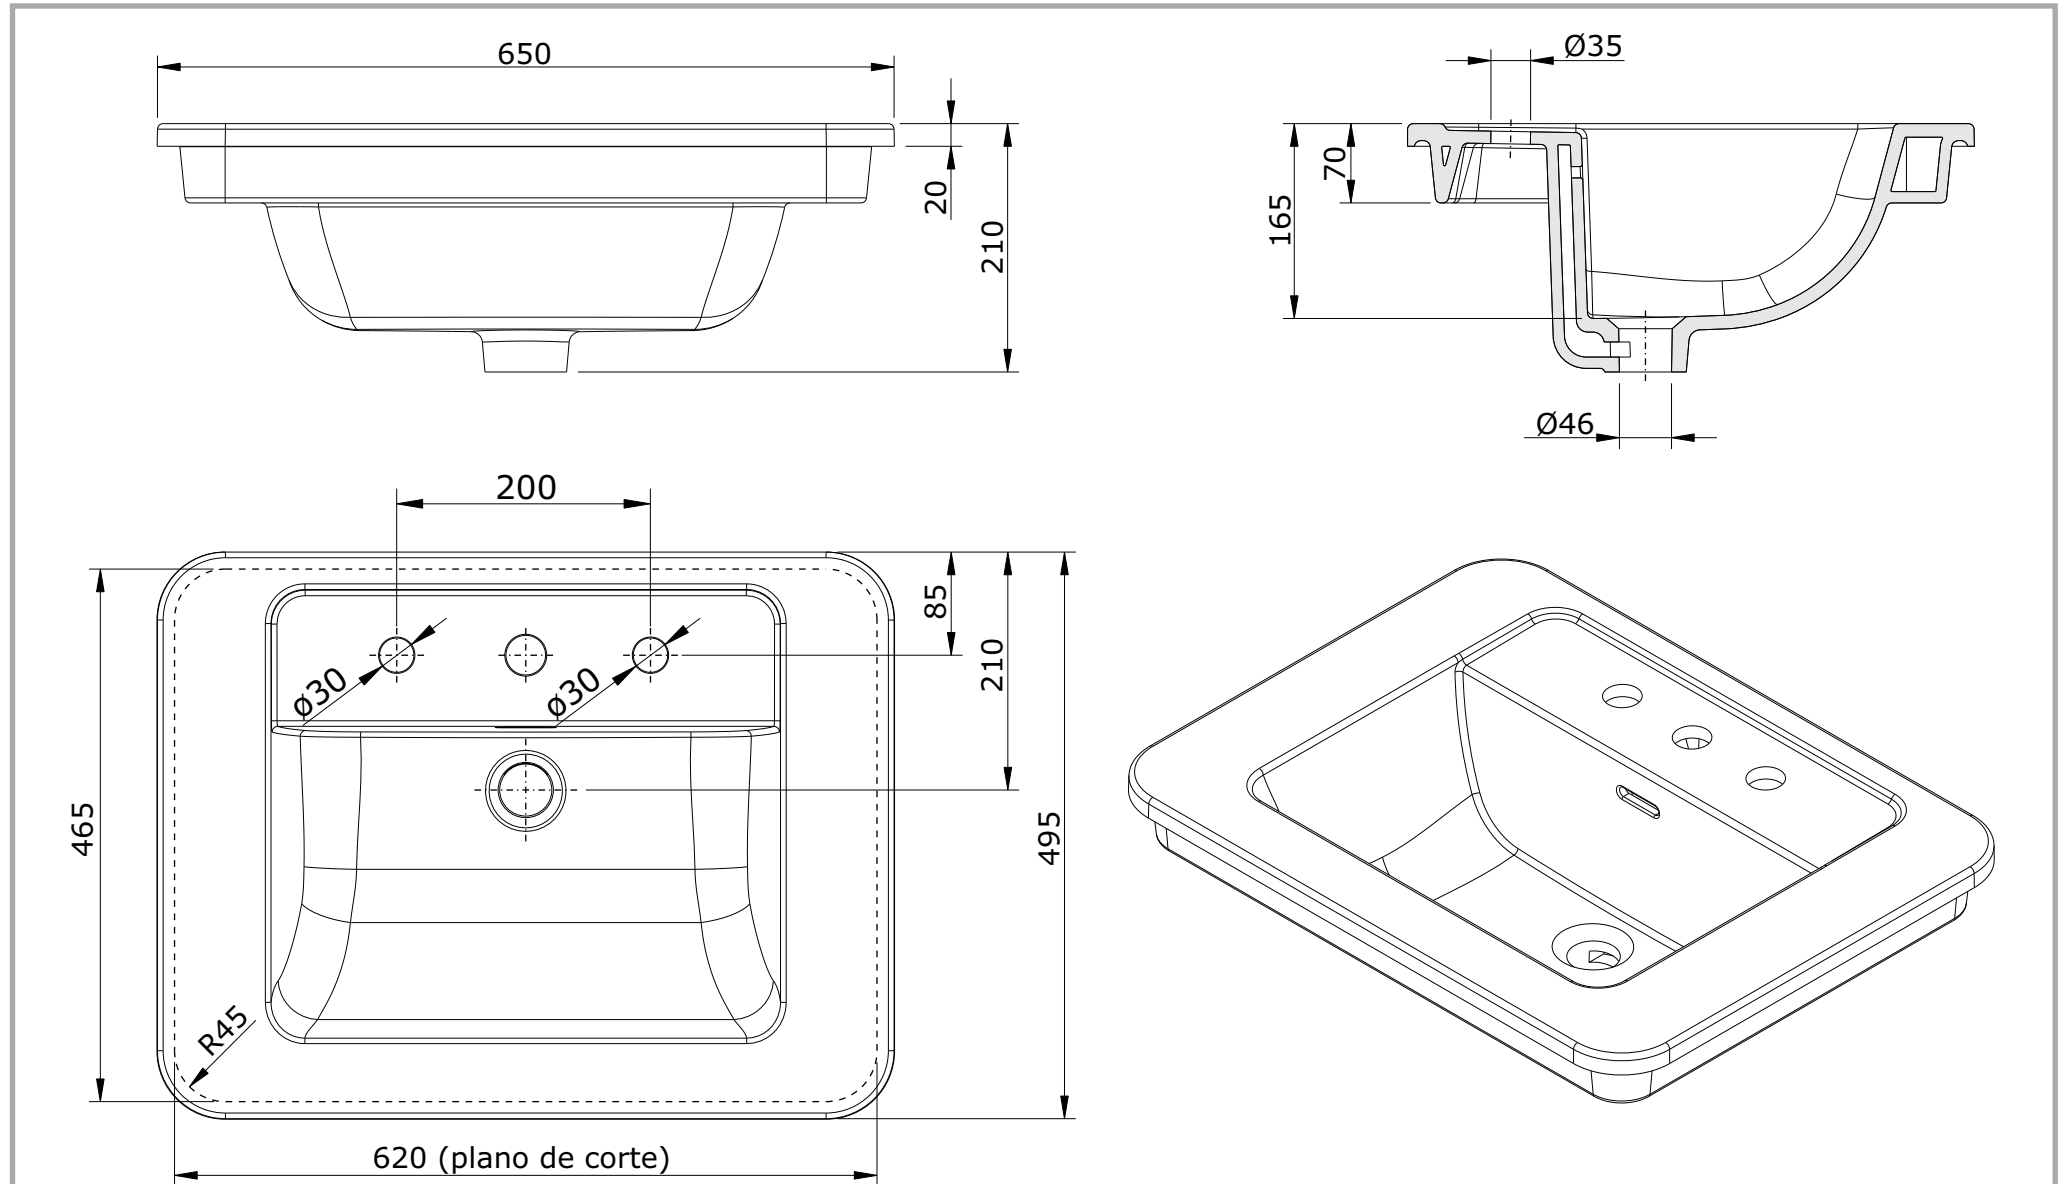

série: Vintage

descrição: Lavatório de encastrar

sanindusa®

código: 117361

revisão: 00

Os produtos apresentados seguem especificações técnicas internas da SANINDUSA.

As dimensões são meramente indicativas.

Reservamos o direito de fazer alterações técnicas que permitam melhorar a funcionalidade dos nossos produtos, sem aviso prévio.

The presented products follow technical specifications from SANINDUSA.

The dimensions of the pieces are merely a reference.

We reserve the right to introduce technical improvements in our products without previous advice.