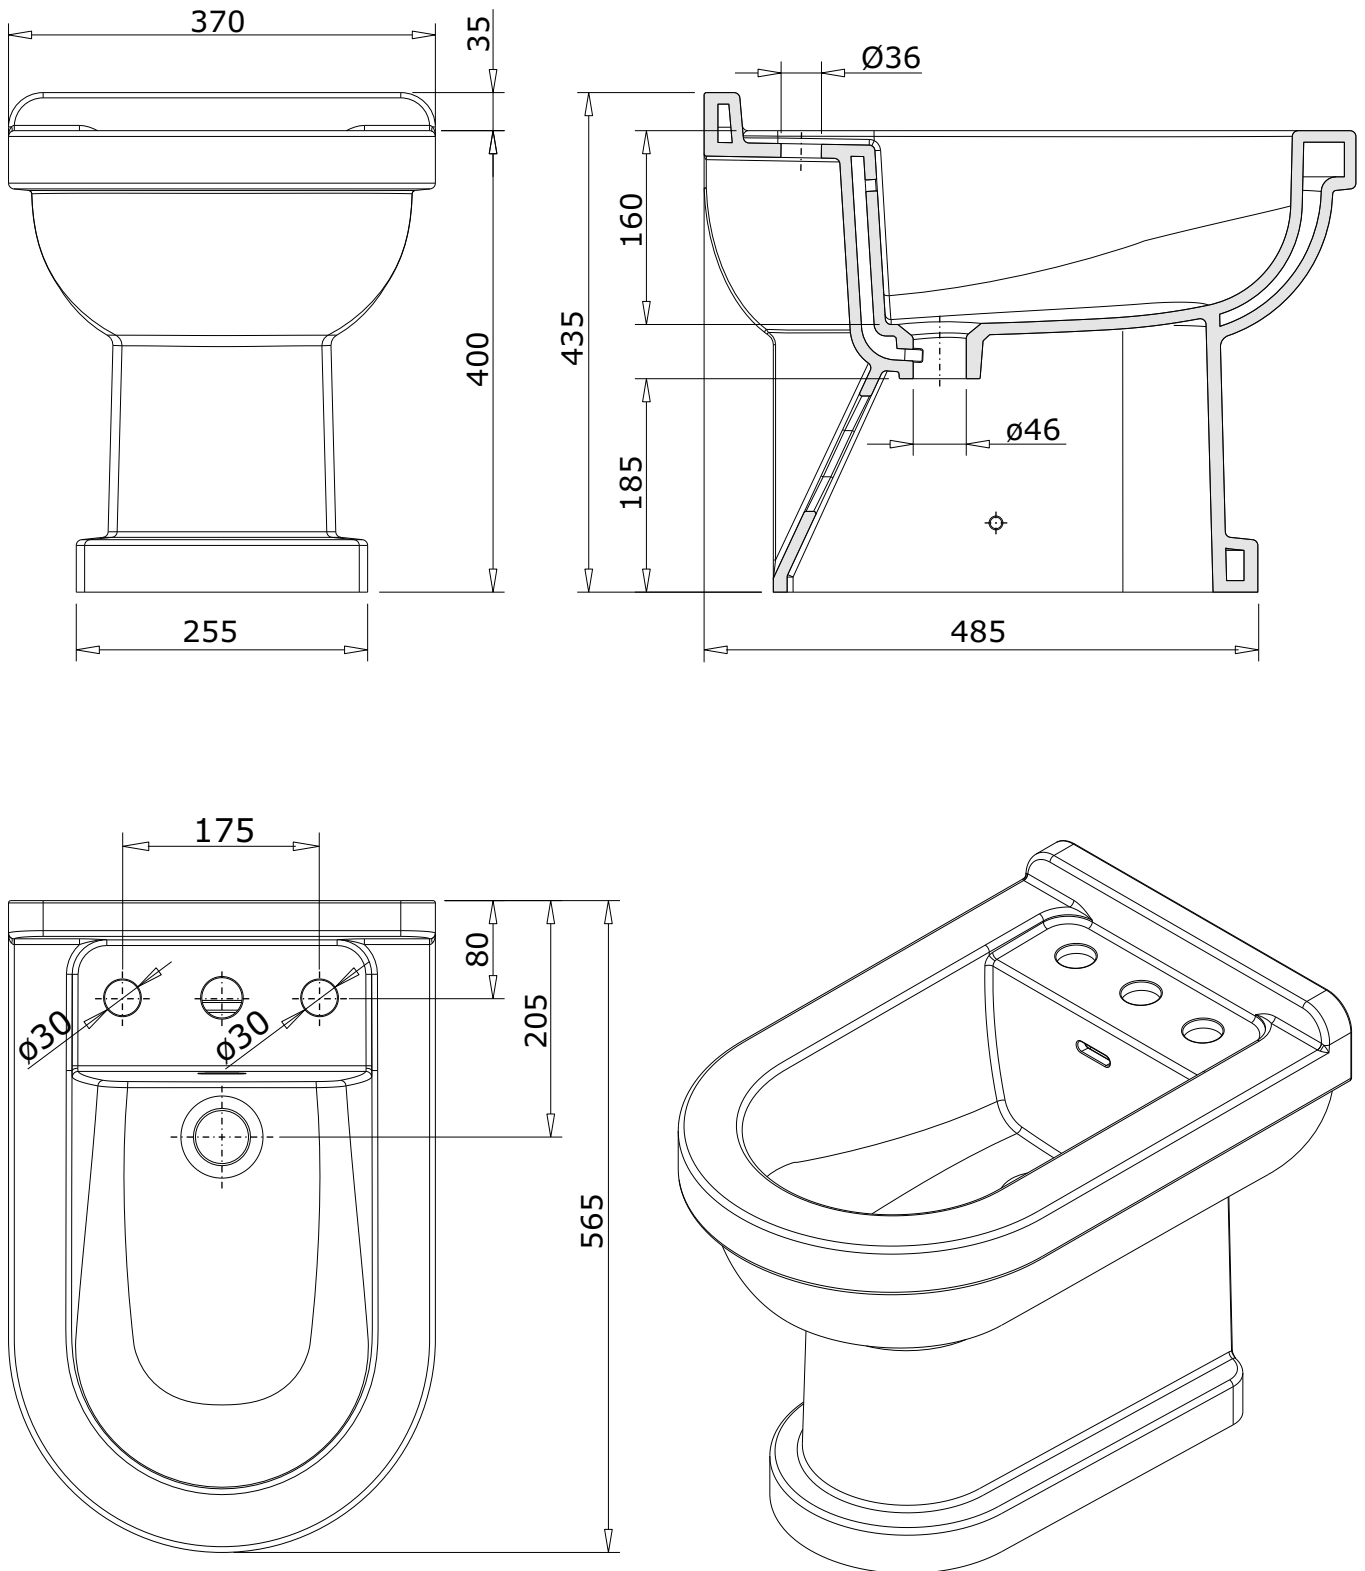

Vintage
cod.: 117411
ver.: 00

descrição: bidé com 3 furos
description: bidet with 3 tap holes
description: bidet avec 3 trous pour la robinetterie

sanindusa®

Os produtos apresentados seguem especificações técnicas internas da SANINDUSA.

The presented products follow technical specifications from SANINDUSA.

The dimensions of the pieces are subject to natural ceramic tolerances and variations and will be always orientative.

We reserve the right to introduce technical improvements in our products without previous advice.

Les produits présentés suivent les spécifications techniques internes de Sanindusa.

Les dimensions indiquées sont données à titre indicatif et bénéficient des tolérances usuelles de l'industrie de la céramique.