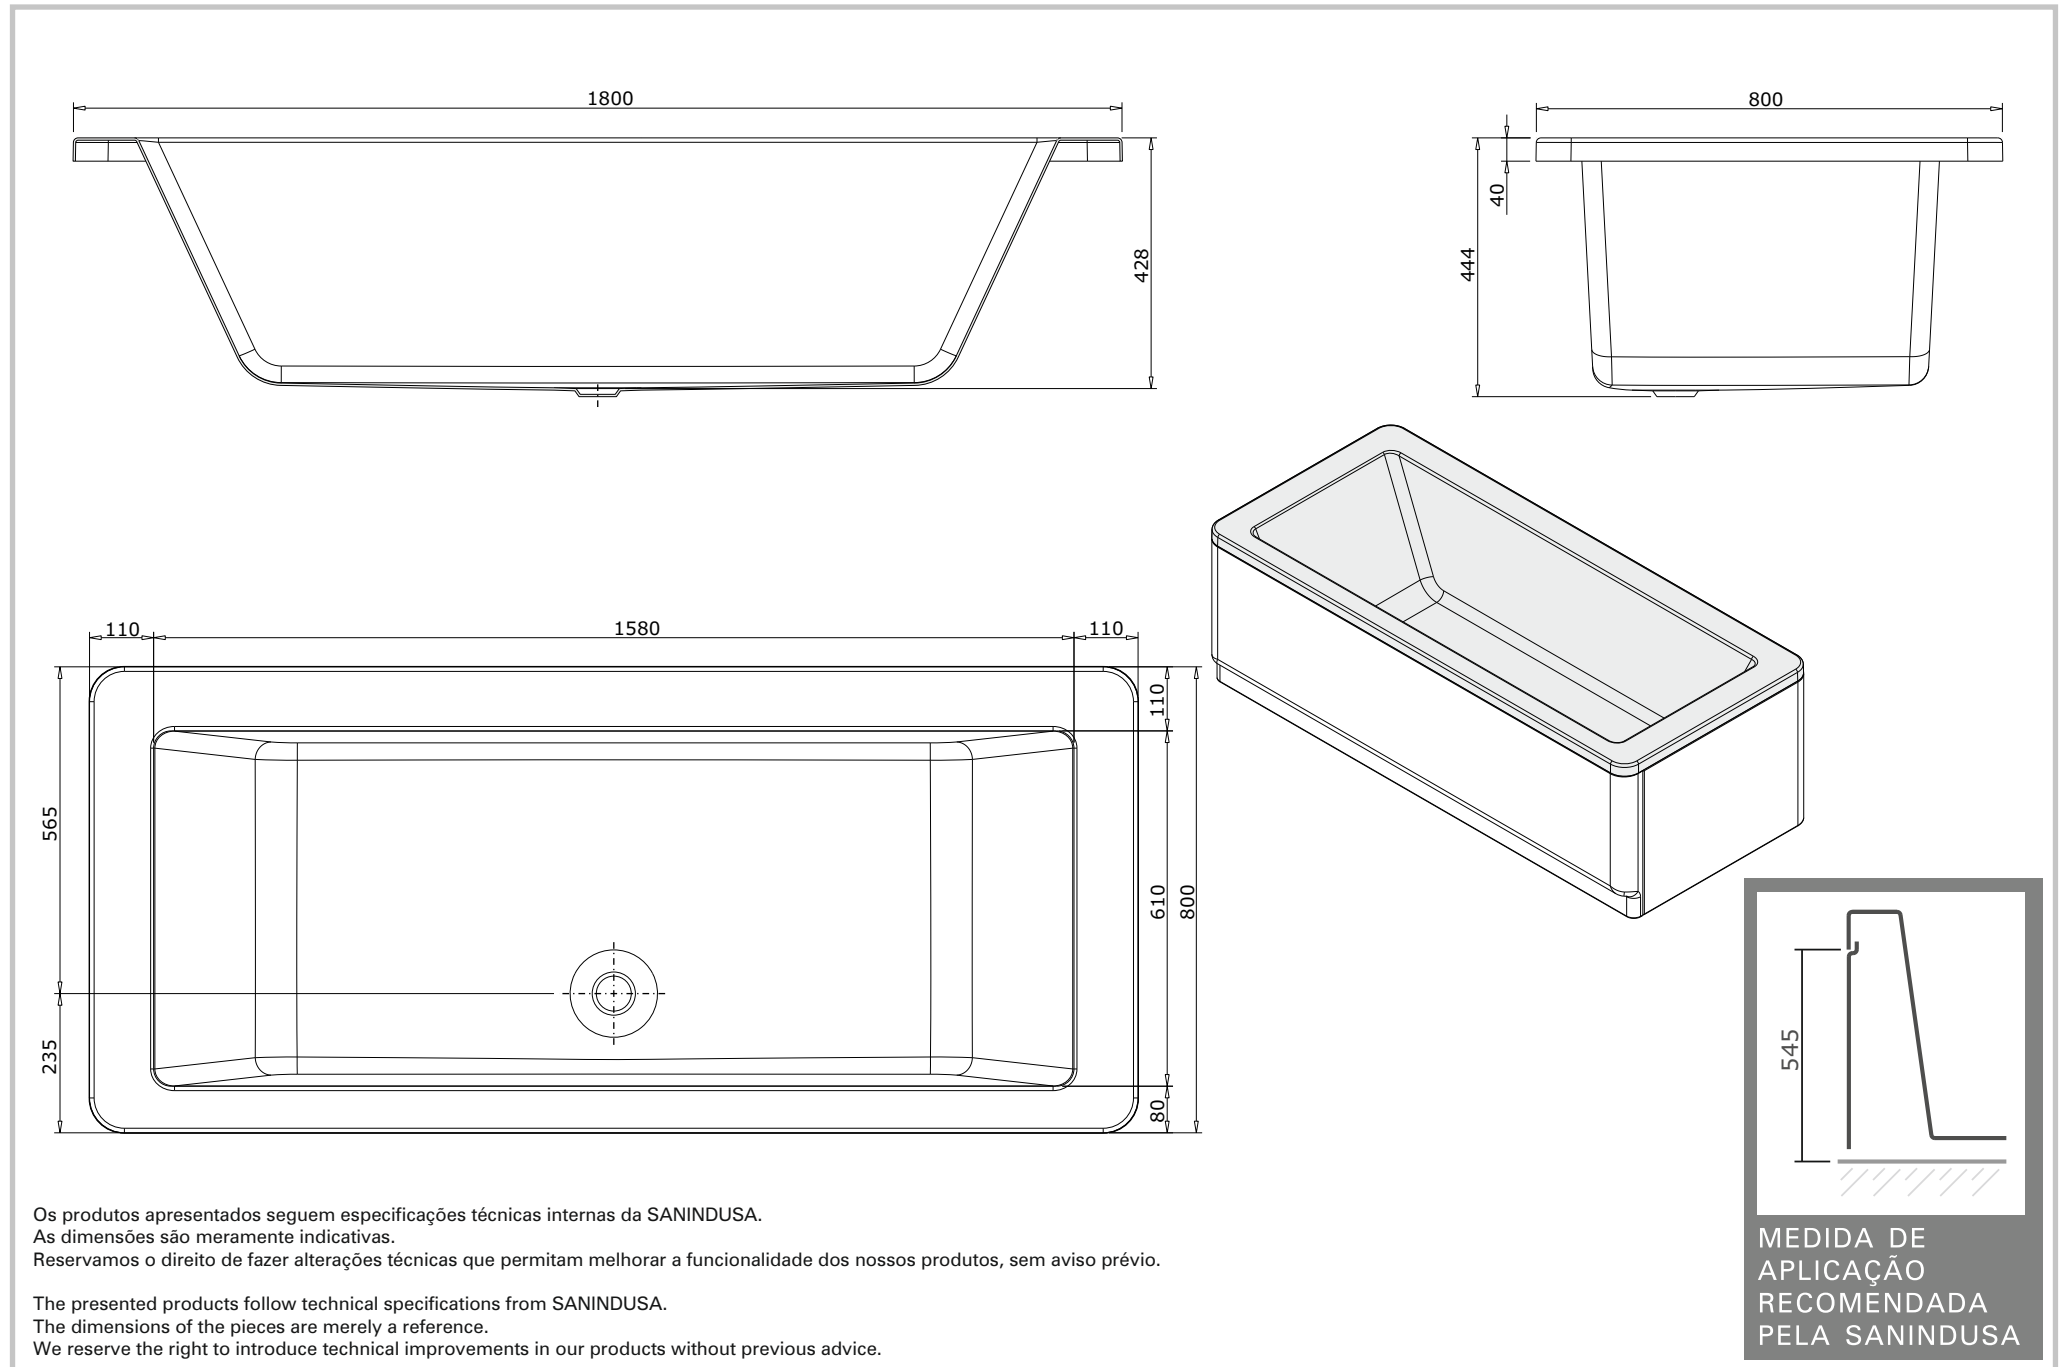

série: Vintage

descrição: banheira 1800x800

sanindusa®

código: 803400

revisão: 01

Os produtos apresentados seguem especificações técnicas internas da SANINDUSA.

As dimensões são meramente indicativas.

Reservamos o direito de fazer alterações técnicas que permitam melhorar a funcionalidade dos nossos produtos, sem aviso prévio.