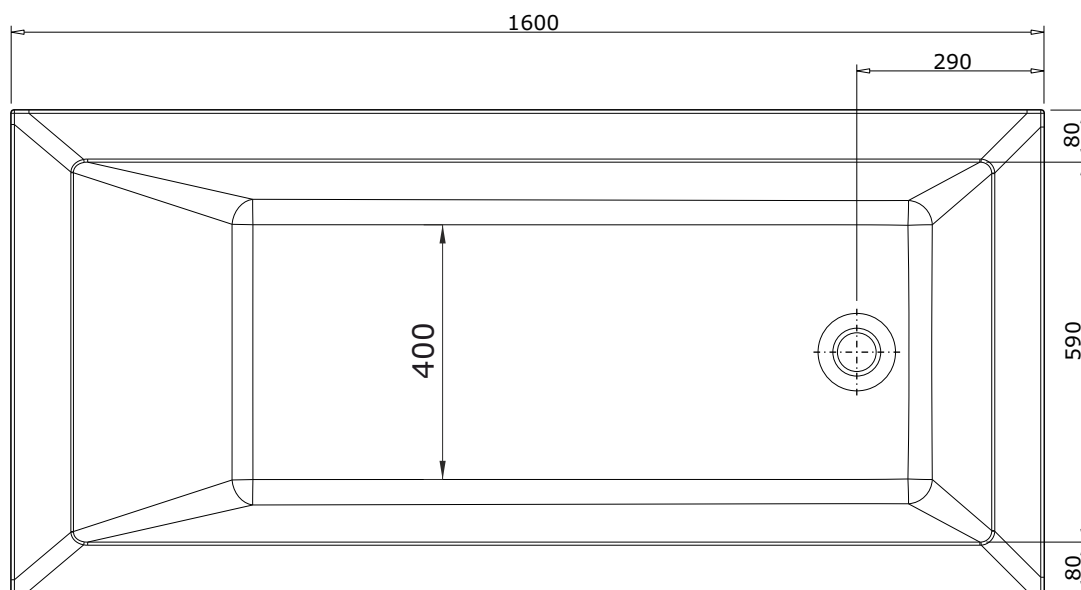

Vértice
cod.: 805700
ver.: 02

descrição: banheira simples 160x75
description: 160x75 bathtub
description: baignoire 160x75

sanindusa®

MEDIDA DE
APLICAÇÃO
RECOMENDADA
PELA SANINDUSA

Os produtos apresentados seguem especificações técnicas internas da SANINDUSA.
As dimensões são meramente indicativas.
Reservamos o direito de fazer alterações técnicas que permitam melhorar a funcionalidade dos nossos produtos, sem aviso prévio.

The presented products follow technical specifications from SANINDUSA.
The dimensions of the pieces are merely a reference.
We reserve the right to introduce technical improvements in our products without previous advice.