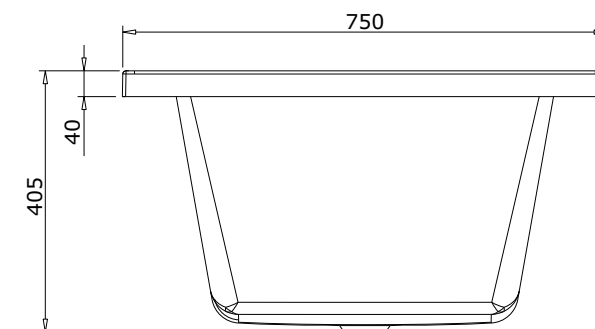

Vértice
cod.: 805700
ver.: 02

descrição: banheira simples 160x75
description: 160x75 bathtub
description: baignoire 160x75

sanindusa®

MEDIDA DE
APLICAÇÃO
RECOMENDADA
PELA SANINDUSA

Os produtos apresentados seguem especificações técnicas internas da SANINDUSA.
As dimensões são meramente indicativas.
Reservamos o direito de fazer alterações técnicas que permitam melhorar a funcionalidade dos nossos produtos, sem aviso prévio.

The presented products follow technical specifications from SANINDUSA.
The dimensions of the pieces are merely a reference.
We reserve the right to introduce technical improvements in our products without previous advice.