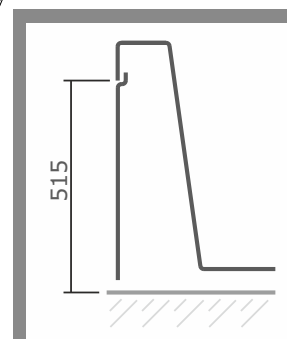

Vértice
cod.: 805700
ver.: 02

descrição: banheira simples 160x75
description: 160x75 bathtub
description: baignoire 160x75

sanindusa®

MEDIDA DE
APLICAÇÃO
RECOMENDADA
PELA SANINDUSA

Os produtos apresentados seguem especificações técnicas internas da SANINDUSA.
As dimensões são meramente indicativas.
Reservamos o direito de fazer alterações técnicas que permitam melhorar a funcionalidade dos nossos produtos, sem aviso prévio.