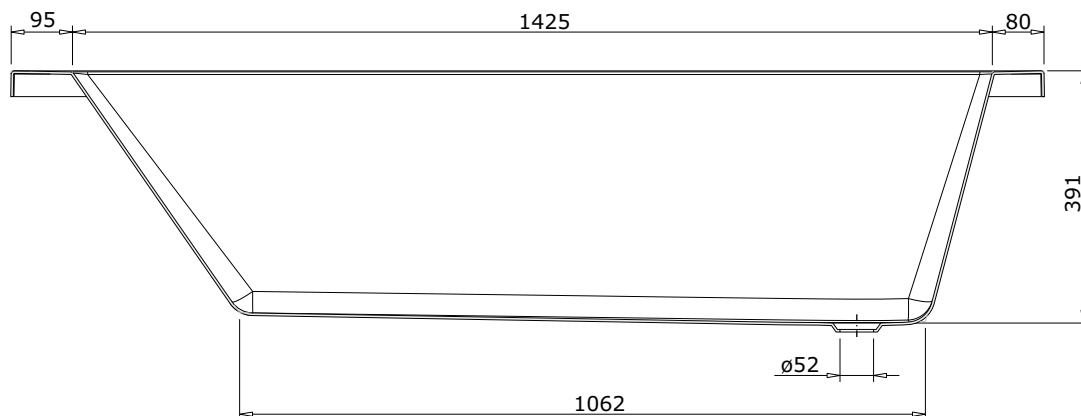

Vértice
cod.: 805700
ver.: 02

descrição: banheira simples 160x75
description: 160x75 bathtub
description: baignoire 160x75

sanindusa®

MEDIDA DE
APLICAÇÃO
RECOMENDADA
PELA SANINDUSA

Os produtos apresentados seguem especificações técnicas internas da SANINDUSA.
As dimensões são meramente indicativas.
Reservamos o direito de fazer alterações técnicas que permitam melhorar a funcionalidade dos nossos produtos, sem aviso prévio.

The presented products follow technical specifications from SANINDUSA.
The dimensions of the pieces are merely a reference.
We reserve the right to introduce technical improvements in our products without previous advice.