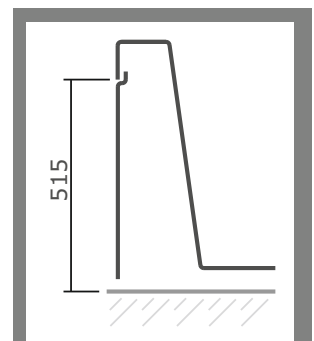

série: Vértice

descrição: banheira 1700x750

sanindusa®

código: 805900

revisão: 01

Os produtos apresentados seguem especificações técnicas internas da SANINDUSA.

As dimensões são meramente indicativas.

Reservamos o direito de fazer alterações técnicas que permitam melhorar a funcionalidade dos nossos produtos, sem aviso prévio.