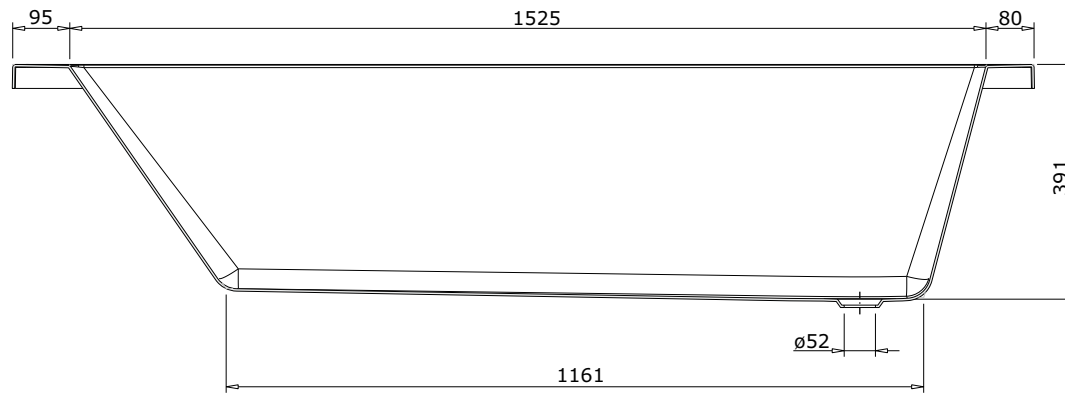

série: Vértice

descrição: banheira 1700x750

sanindusa®

código: 805900

revisão: 01

Os produtos apresentados seguem especificações técnicas internas da SANINDUSA.

As dimensões são meramente indicativas.

Reservamos o direito de fazer alterações técnicas que permitam melhorar a funcionalidade dos nossos produtos, sem aviso prévio.

The presented products follow technical specifications from SANINDUSA.

The dimensions of the pieces are merely a reference.

We reserve the right to introduce technical improvements in our products without previous advice.