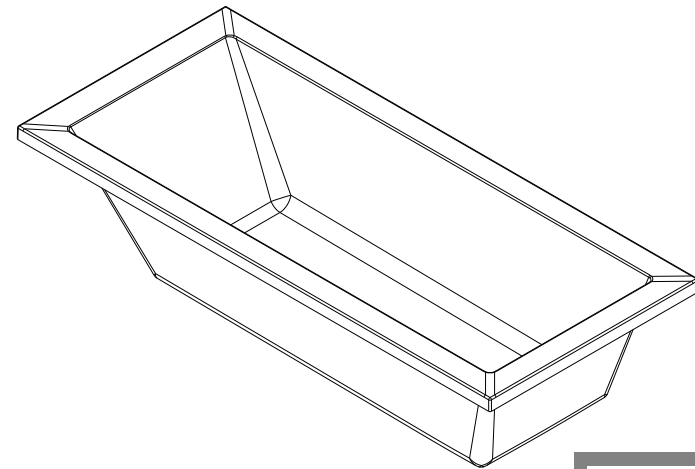

série: Vértice

descrição: banheira 1700x750

sanindusa®

código: 805900

revisão: 01

Os produtos apresentados seguem especificações técnicas internas da SANINDUSA.

As dimensões são meramente indicativas.

Reservamos o direito de fazer alterações técnicas que permitam melhorar a funcionalidade dos nossos produtos, sem aviso prévio.