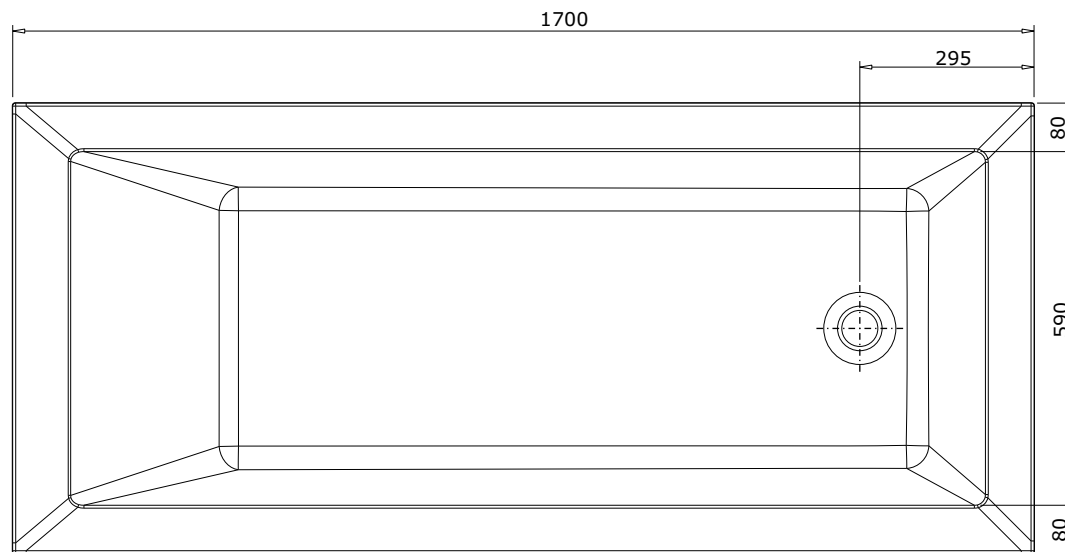

série: Vértice

descrição: banheira 1700x750

sanindusa®

código: 805900

revisão: 01

Os produtos apresentados seguem especificações técnicas internas da SANINDUSA.

As dimensões são meramente indicativas.

Reservamos o direito de fazer alterações técnicas que permitam melhorar a funcionalidade dos nossos produtos, sem aviso prévio.