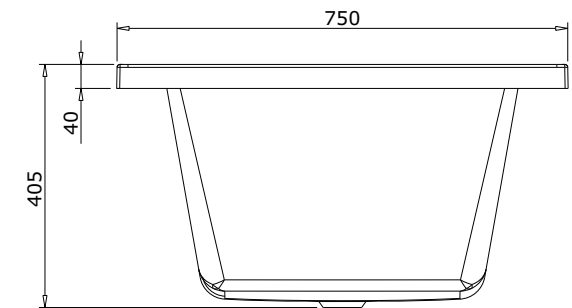

série: Vértice

descrição: banheira 1700x750

sanindusa®

código: 805900

revisão: 01

Os produtos apresentados seguem especificações técnicas internas da SANINDUSA.

As dimensões são meramente indicativas.

Reservamos o direito de fazer alterações técnicas que permitam melhorar a funcionalidade dos nossos produtos, sem aviso prévio.

The presented products follow technical specifications from SANINDUSA.

The dimensions of the pieces are merely a reference.

We reserve the right to introduce technical improvements in our products without previous advice.