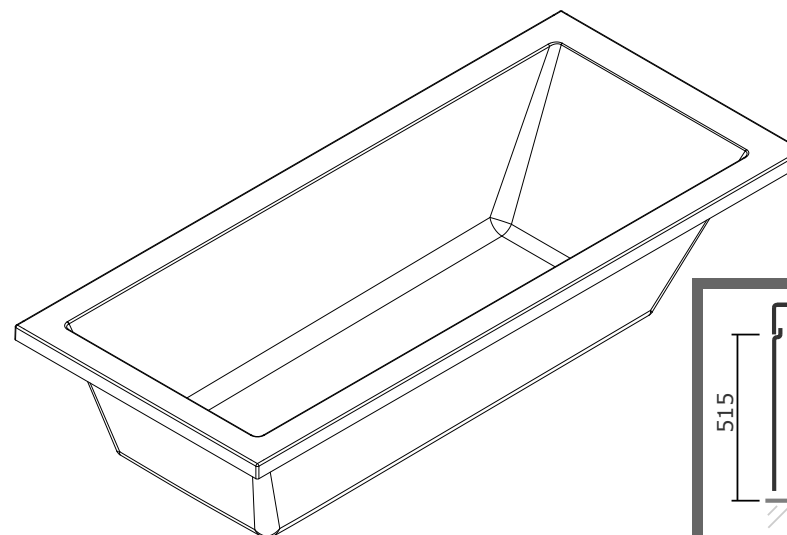

descrição: banheira 180x80
 description: 180x80 bath
 description: baignoire 180x80
 descripción: bañera 180x80
 descrizione: vasca 180x80

Os produtos apresentados seguem especificações técnicas internas da Sanindusa. As dimensões das peças são meramente indicativas. Reservamos para nós o direito de fazer alterações técnicas que permitam melhorar a funcionalidade dos nossos produtos, sem aviso prévio.