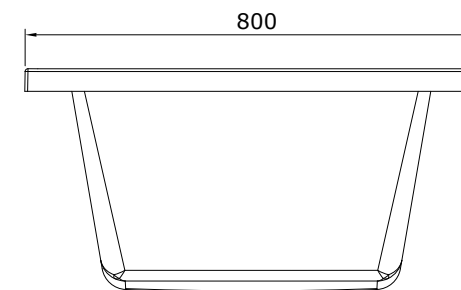

descrição: banheira 180x80
 description: 180x80 bath
 description: baignoire 180x80
 descripción: bañera 180x80
 descrizione: vasca 180x80

Os produtos apresentados seguem especificações técnicas internas da Sanindusa. As dimensões das peças são meramente indicativas. Reservamos para nós o direito de fazer alterações técnicas que permitam melhorar a funcionalidade dos nossos produtos, sem aviso prévio.