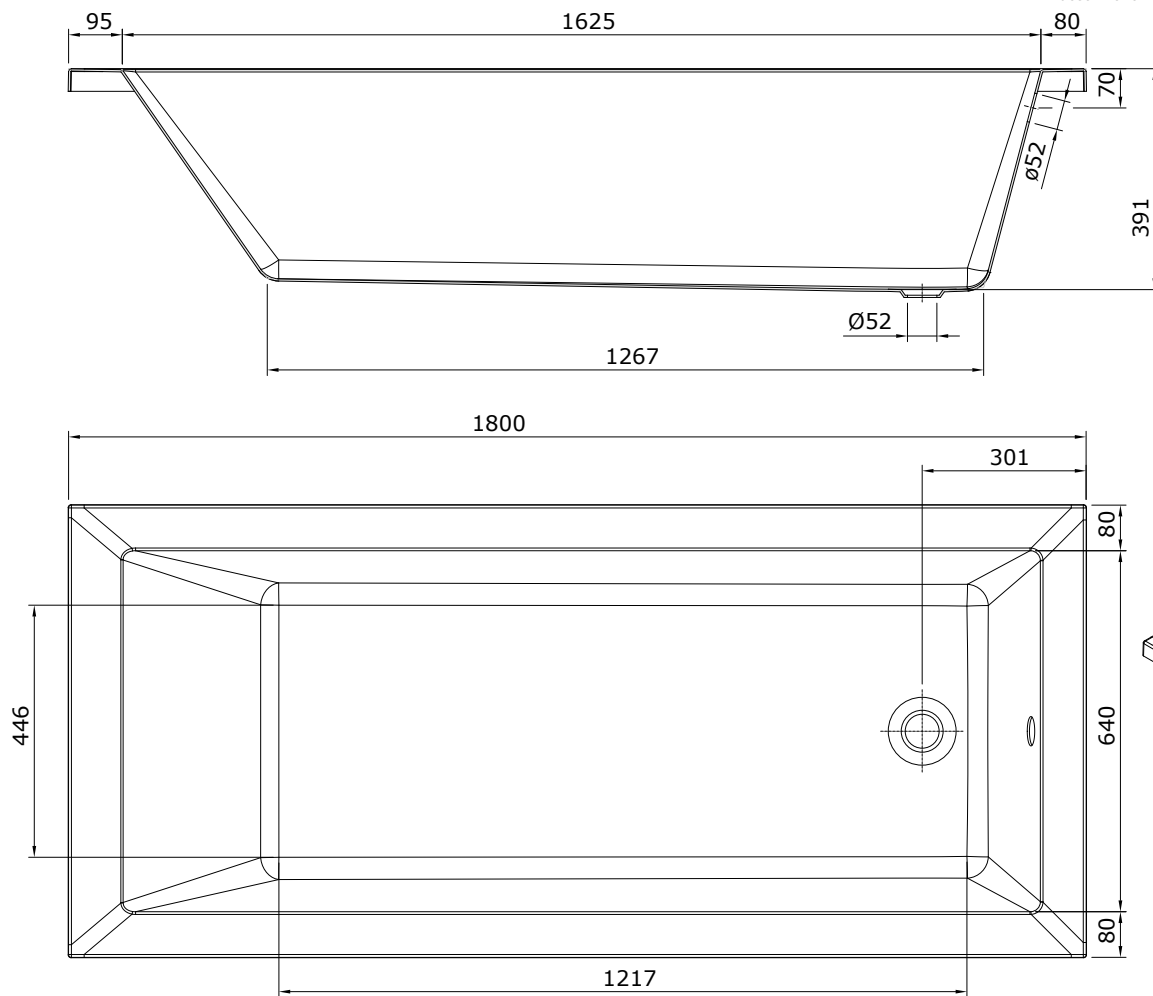

descrição: banheira 180x80
 description: 180x80 bath
 description: baignoire 180x80
 descripción: bañera 180x80
 descrizione: vasca 180x80

Os produtos apresentados seguem especificações técnicas internas da Sanindusa. As dimensões das peças são meramente indicativas. Reservamos para nós o direito de fazer alterações técnicas que permitam melhorar a funcionalidade dos nossos produtos, sem aviso prévio.