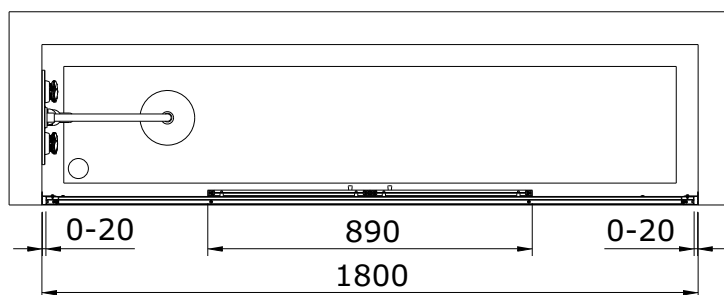

série: Versus

descrição: divisória 180 com abertura central para base

sanindusa®

código: 89318500

revisão: 01

Os produtos apresentados seguem especificações técnicas internas da SANINDUSA.

As dimensões são meramente indicativas.

Reservamos o direito de fazer alterações técnicas que permitam melhorar a funcionalidade dos nossos produtos, sem aviso prévio.

The presented products follow technical specifications from SANINDUSA.

The dimensions of the pieces are merely a reference.