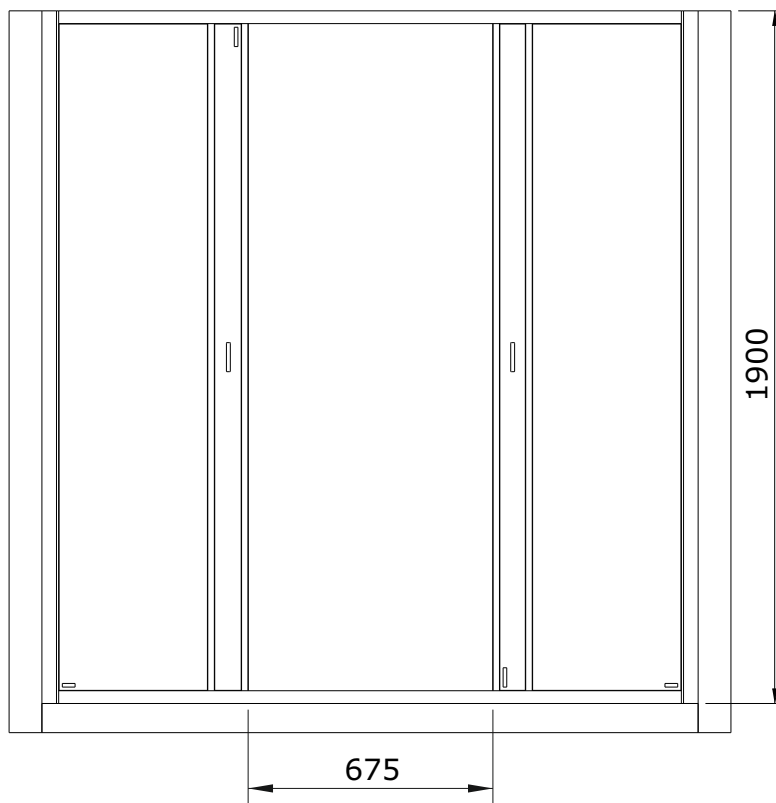

série: Versus

descrição: divisória 180 com abertura central para base

sanindusa®

código: 89318500

revisão: 01

Os produtos apresentados seguem especificações técnicas internas da SANINDUSA.

As dimensões são meramente indicativas.