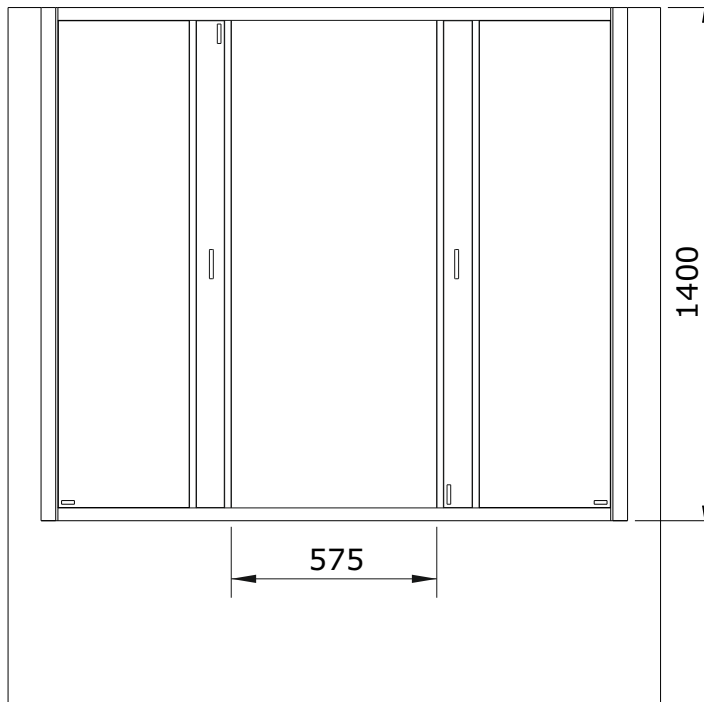

série: Versus

descrição: divisória 160 com abertura central para banheira

sanindusa®

código: 89352500

revisão: 01

Os produtos apresentados seguem especificações técnicas internas da SANINDUSA.

As dimensões são meramente indicativas.