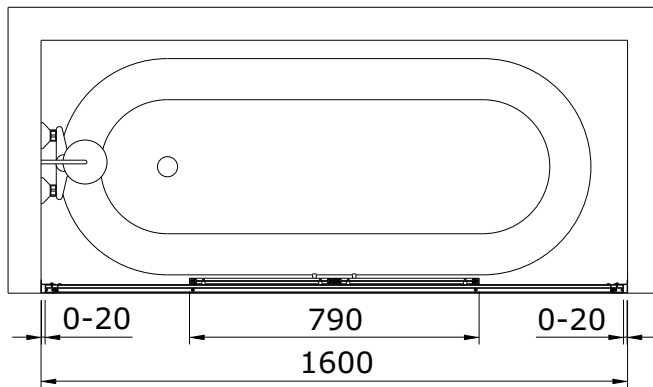

série: Versus

descrição: divisória 160 com abertura central para banheira

sanindusa®

código: 89352500

revisão: 01

Os produtos apresentados seguem especificações técnicas internas da SANINDUSA.

As dimensões são meramente indicativas.