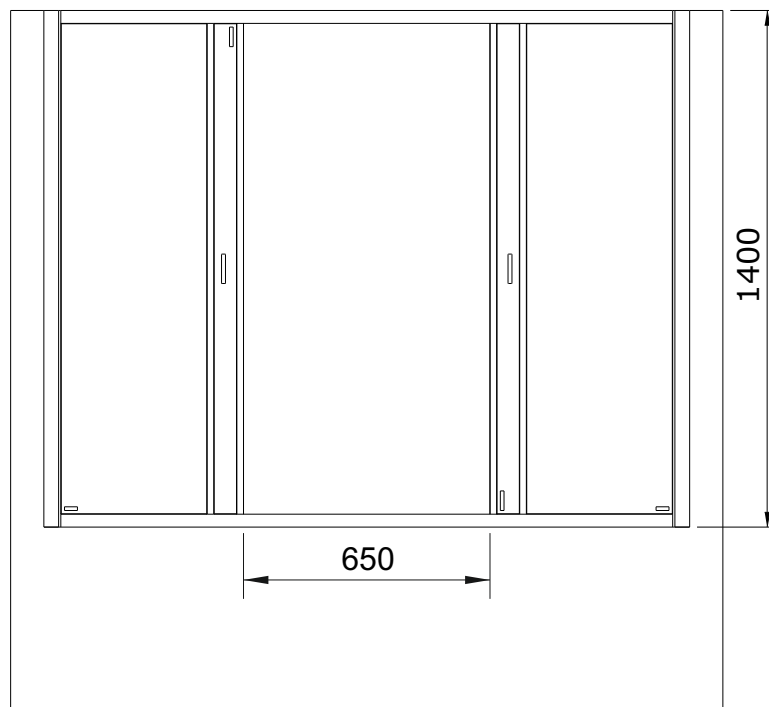

série: Versus      descrição: divisória 175 com abertura central para banheira

código: 89354500    revisão: 01

sanindusa®

Os produtos apresentados seguem especificações técnicas internas da SANINDUSA.

As dimensões são meramente indicativas.