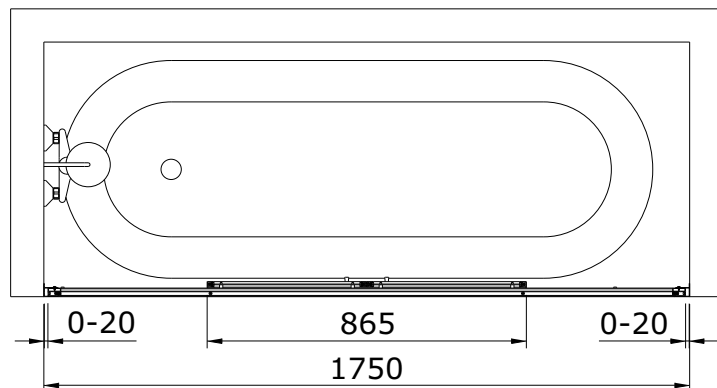

série: Versus      descrição: divisória 175 com abertura central para banheira

código: 89354500    revisão: 01

sanindusa®

Os produtos apresentados seguem especificações técnicas internas da SANINDUSA.

As dimensões são meramente indicativas.