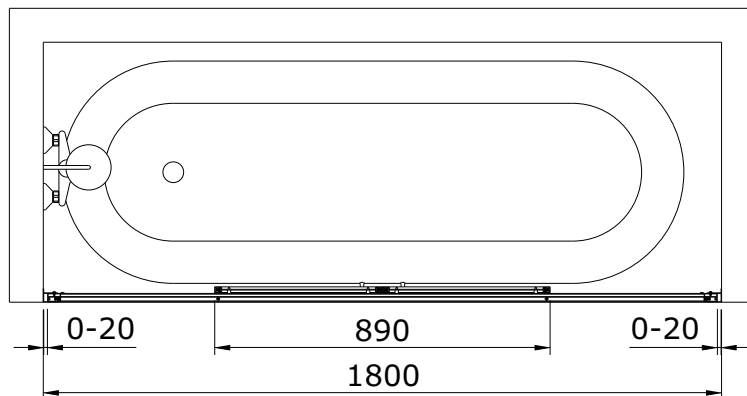

série: Versus

descrição: divisória 180 com abertura central para banheira

sanindusa®

código: 89355500

revisão: 01

Os produtos apresentados seguem especificações técnicas internas da SANINDUSA.

As dimensões são meramente indicativas.