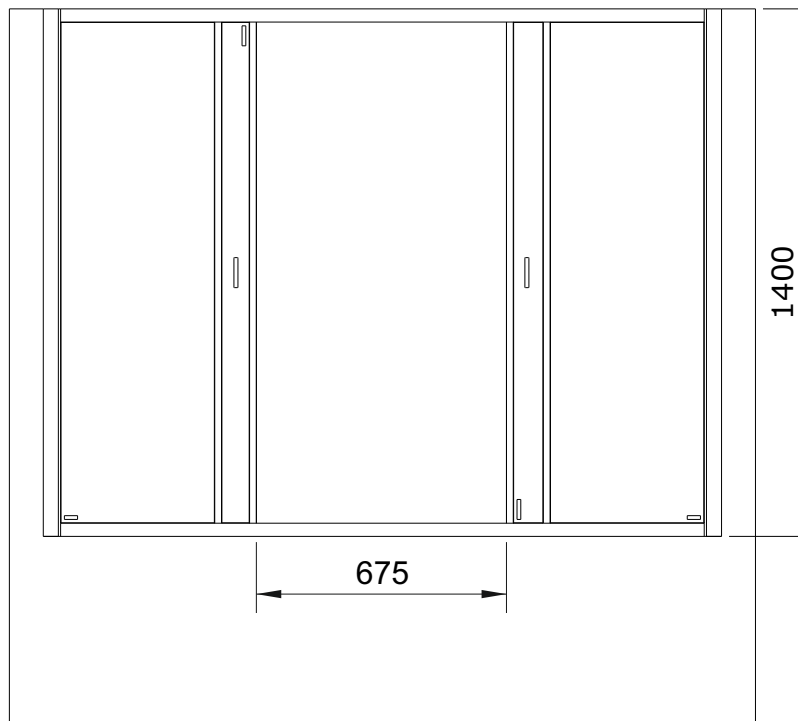

série: Versus

descrição: divisória 180 com abertura central para banheira

sanindusa®

código: 89355500

revisão: 01

Os produtos apresentados seguem especificações técnicas internas da SANINDUSA.

As dimensões são meramente indicativas.